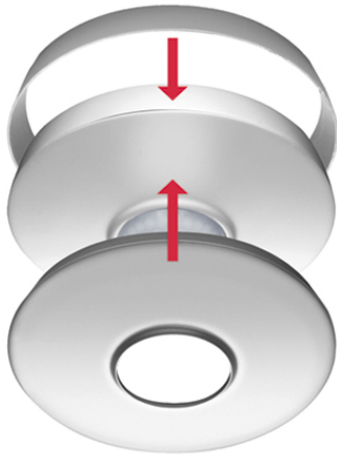

STANDARD COVER SET 8M WH

Artikelnummer **GTIN**
 EM10425455 4015120425455

Produktbeschreibung

- Abdeck-Set bestehend aus Abdeckblende und Designring für:
 Decken-Bewegungsmelder
 - MD 360/8
 Decken-Präsenzmelder
 - PD 360i/8
 - PD 360/8 Slave
- Farbe silber

Technische Daten

ALLGEMEIN

Geräte-kategorie	Abdeckung
------------------	-----------

BEFESTIGUNG

Anschließbarer Leiterquerschnitt	2.5 mm ²
----------------------------------	---------------------

GEHÄUSE

Abmessungen	Höhe/Tiefe 30 mm, Ø 140 mm
-------------	----------------------------

Gewicht	42 g
---------	------

Farbe	silber
-------	--------

Maßzeichnung

Ausführliche Produktbeschreibung

- Abdeck-Set bestehend aus Abdeckblende und Designring für:
 Decken-Bewegungsmelder MD 360/8
 Decken-Präsenzmelder PD 360i/8, PD 360/8 Slave
- Farbe silber