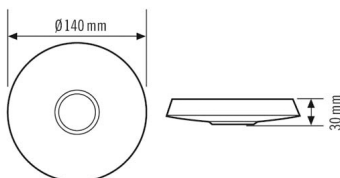

STANDARD COVER SET 8M WH

Artikelnummer **GTIN**
 EM10425455 4015120425455

Produktbeschreibung

- Abdeck-Set bestehend aus Abdeckblende und Designring für:
 Decken-Bewegungsmelder
 - MD 360/8
 Decken-Präsenzmelder
 - PD 360i/8
 - PD 360/8 Slave
- Farbe silber

Technische Daten

ALLGEMEIN

Geräte-kategorie	Abdeckung
------------------	-----------

BEFESTIGUNG

Anschließbarer Leiterquerschnitt	2.5 mm ²
----------------------------------	---------------------

GEHÄUSE

Abmessungen	Höhe/Tiefe 30 mm, Ø 140 mm
-------------	----------------------------

Gewicht	42 g
---------	------

Farbe	silber
-------	--------

Maßzeichnung

Ausführliche Produktbeschreibung

- Abdeck-Set bestehend aus Abdeckblende und Designring für:
 Decken-Bewegungsmelder MD 360/8
 Decken-Präsenzmelder PD 360i/8, PD 360/8 Slave
- Farbe silber