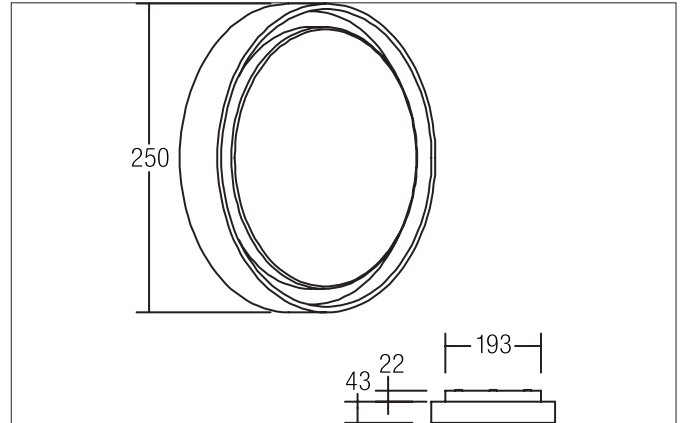

BARTIE LED-Wand- & Decken-Anbauleuchte, IP54, schaltbar
Artikel-Nr. 60107183

Ausschreibungstext
Runde LED-Wand- & Decken-Anbauleuchte, IP54, schaltbar, Leuchtdurchmesser 250 mm, Höhe 43 mm, Gewicht 1,633 kg, mit rotations-symmetrisch tief-breit-strahlender Lichtstärkeverteilung. Abdeckung Kunststoff opal, Bemessungslichtstrom 1.210 lm, Bemessungsleistung 1 x 14 W, Lichtfarbe warmweiß, ähnlichste Farbtemperatur (CCT) 3.000 K, allgemeiner Farbwiedergabeindex CRI > 80, Lebensdauer L70/ B50 bei 25 °C: 36.000 h, Gehäusewerkstoff: Aluminium / Acryl, Farbe: schwarz struktur, zulässige Umgebungstemperatur (ta): -20 °C - +25 °C, Schutzklasse (EN 61140): I, Schutzart (DIN EN 60529): IP54, Stoßfestigkeitsgrad nach IEC62262: IK08. Mit elektronischem Betriebsgerät, schaltbar.

Artikeldaten	
Artikel-Nr.	60107183
GTIN	4251433914815
Serienname	BARTIE
Kurzbeschreibung	LED-Wand- & Decken-Anbauleuchte, IP54, schaltbar
Material	Aluminium / Acryl
Farbe	schwarz struktur
Ausführung der Oberfläche	struktur
Form	rund
Außendurchmesser	250 mm
Breite	250 mm
Aufbauhöhe	43 mm
Lieferumfang	inkl. Konverter zum Anschluss an 230 V-Netzspannung
Nettogewicht	1,633 kg
Konformität	CE, UKCA

BARTIE LED-Wand- & Decken-Anbauleuchte, IP54, schaltbar

Artikel-Nr. 60107183

Lichttechnik	
Farbtemperatur	3.000 K
Lichtfarbe	weiß
Lichtaustritt	direkt
Lichtstrom	1.210 lm
Systemeffizienz	86 lm/W
Farbwiedergabe	CRI > 80
Abstrahlwinkel	110°
Lichtverteilung	symmetrisch
Farbtemperatur einstellbar	Nein