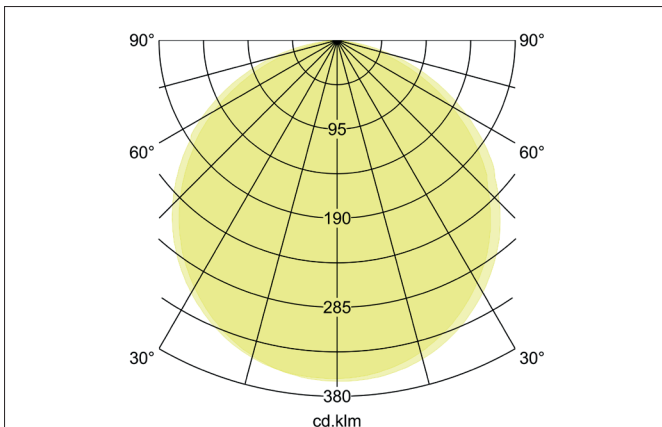

BARTIE LED-Wand- & Decken-Anbauleuchte, IP54, schaltbar
Artikel-Nr. 60107183

Ausschreibungstext
Runde LED-Wand- & Decken-Anbauleuchte, IP54, schaltbar, Leuchtdurchmesser 250 mm, Höhe 43 mm, Gewicht 1,633 kg, mit rotations-symmetrisch tief-breit-strahlender Lichtstärkeverteilung. Abdeckung Kunststoff opal, Bemessungslichtstrom 1.210 lm, Bemessungsleistung 1 x 14 W, Lichtfarbe warmweiß, ähnlichste Farbtemperatur (CCT) 3.000 K, allgemeiner Farbwiedergabeindex CRI > 80, Lebensdauer L70/ B50 bei 25 °C: 36.000 h, Gehäusewerkstoff: Aluminium / Acryl, Farbe: schwarz struktur, zulässige Umgebungstemperatur (ta): -20 °C - +25 °C, Schutzklasse (EN 61140): I, Schutzart (DIN EN 60529): IP54, Stoßfestigkeitsgrad nach IEC62262: IK08. Mit elektronischem Betriebsgerät, schaltbar.

Artikeldaten	
Artikel-Nr.	60107183
GTIN	4251433914815
Serienname	BARTIE
Kurzbeschreibung	LED-Wand- & Decken-Anbauleuchte, IP54, schaltbar
Material	Aluminium / Acryl
Farbe	schwarz struktur
Ausführung der Oberfläche	struktur
Form	rund
Außendurchmesser	250 mm
Breite	250 mm
Aufbauhöhe	43 mm
Lieferumfang	inkl. Konverter zum Anschluss an 230 V-Netzspannung
Nettogewicht	1,633 kg
Konformität	CE, UKCA

BARTIE LED-Wand- & Decken-Anbauleuchte, IP54, schaltbar

Artikel-Nr. 60107183

Lichttechnik	
Farbtemperatur	3.000 K
Lichtfarbe	weiß
Lichtaustritt	direkt
Lichtstrom	1.210 lm
Systemeffizienz	86 lm/W
Farbwiedergabe	CRI > 80
Abstrahlwinkel	110°
Lichtverteilung	symmetrisch
Farbtemperatur einstellbar	Nein