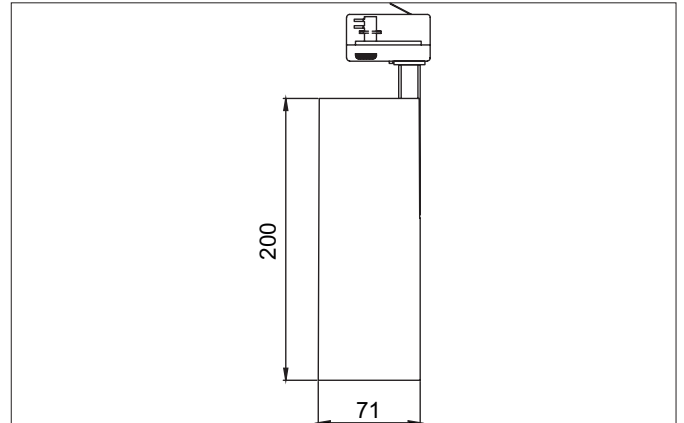

MINI LED-Schienenstrahler, dreh- und schwenkbar, schaltbar
Artikel-Nr. 88393184

Ausschreibungstext
Runder LED-Schienenstrahler, dreh- und schwenkbar, schaltbar, Leuchtdurchmesser 71 mm, Höhe 200 mm, Gewicht 0,839 kg, mit rotationssymmetrisch tief-breit-strahlender Lichtstärkeverteilung. Bemessungslichtstrom 2.880 lm, Bemessungsleistung 1 x 23 W, Lichtfarbe neutralweiß, ähnlichste Farbtemperatur (CCT) 4.000 K, allgemeiner Farbwiedergabeindex CRI > 90, Lebensdauer L80/B10 bei 25 °C: 50.000h h, Gehäusewerkstoff: Aluminium, Farbe: schwarz struktur, zulässige Umgebungstemperatur (ta): -20 °C - +25 °C, Schutzklasse (EN 61140): I, Schutzart (DIN EN 60529): IP20. Mit elektronischem Betriebsgerät, schaltbar.

Artikeldaten	
Artikel-Nr.	88393184
GTIN	4251433943358
Serienname	MINI
Kurzbeschreibung	LED-Schienenstrahler, dreh- und schwenkbar, schaltbar
Material	Aluminium
Farbe	schwarz struktur
Ausführung der Oberfläche	struktur
Form	rund
Außendurchmesser	71 mm
Länge	200 mm
Breite	71 mm
Aufbauhöhe	200 mm
Lieferumfang	inkl. Betriebsgerät, schaltbar
Nettogewicht	0,839 kg
Konformität	CE, UKCA

Logistische Daten	
Bruttogewicht	0,977 kg
Länge Verpackung	295 mm
Breite Verpackung	120 mm
Höhe Verpackung	170 mm
Entsorgung am Ende der Lebensdauer	Das Produkt darf nicht mit dem Hausmüll entsorgt werden. Sie sind verpflichtet, solche Elektro-Altgeräte separat zu entsorgen. Informieren Sie sich bitte bei Ihrer Kommune über die Möglichkeiten der geregelten Entsorgung. Mit der getrennten Entsorgung führen Sie die Altgeräte dem Recycling oder anderen Formen der Wiederverwertung zu. Sie helfen damit zu vermeiden, dass u. U. belastende Stoffe in die Umwelt gelangen.