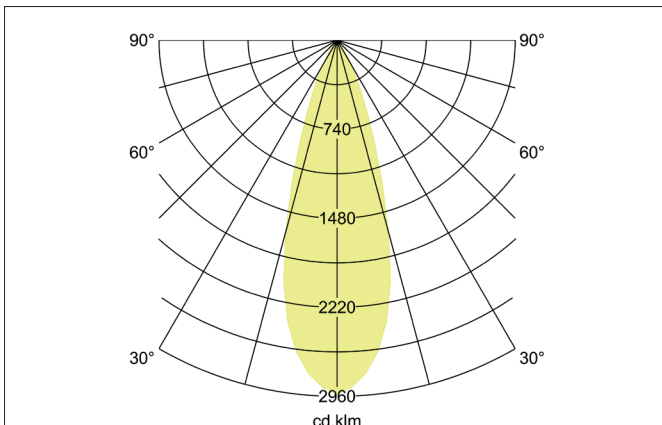

MINI LED-Schienenstrahler, dreh- und schwenkbar, schaltbar
Artikel-Nr. 88393184

Ausschreibungstext
Runder LED-Schienenstrahler, dreh- und schwenkbar, schaltbar, Leuchtdurchmesser 71 mm, Höhe 200 mm, Gewicht 0,839 kg, mit rotationssymmetrisch tief-breit-strahlender Lichtstärkeverteilung. Bemessungslichtstrom 2.880 lm, Bemessungsleistung 1 x 23 W, Lichtfarbe neutralweiß, ähnlichste Farbtemperatur (CCT) 4.000 K, allgemeiner Farbwiedergabeindex CRI > 90, Lebensdauer L80/B10 bei 25 °C: 50.000h h, Gehäusewerkstoff: Aluminium, Farbe: schwarz struktur, zulässige Umgebungstemperatur (ta): -20 °C - +25 °C, Schutzklasse (EN 61140): I, Schutzart (DIN EN 60529): IP20. Mit elektronischem Betriebsgerät, schaltbar.

Artikeldaten	
Artikel-Nr.	88393184
GTIN	4251433943358
Serienname	MINI
Kurzbeschreibung	LED-Schienenstrahler, dreh- und schwenkbar, schaltbar
Material	Aluminium
Farbe	schwarz struktur
Ausführung der Oberfläche	struktur
Form	rund
Außendurchmesser	71 mm
Länge	200 mm
Breite	71 mm
Aufbauhöhe	200 mm
Lieferumfang	inkl. Betriebsgerät, schaltbar
Nettogewicht	0,839 kg
Konformität	CE, UKCA

MINI LED-Schienenstrahler, dreh- und schwenkbar, schaltbar

Artikel-Nr. 88393184

Lichttechnik	
Farbtemperatur	4.000 K
Lichtfarbe	weiß
Lichtstrom	2.880 lm
Systemeffizienz	125 lm/W
Farbwiedergabe	CRI > 90
Reflektor	hochglänzend
Abstrahlwinkel	36°
Lichtverteilung	symmetrisch
Farbtemperatur einstellbar	Nein