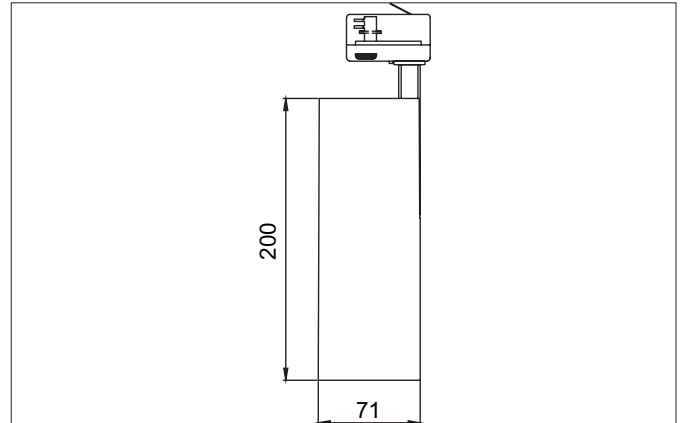

MINI LED-Schienenstrahler, dreh- und schwenkbar, schaltbar
Artikel-Nr. 88393174

Ausschreibungstext

Runder LED-Schienenstrahler, dreh- und schwenkbar, schaltbar, Leuchtdurchmesser 71 mm, Höhe 200 mm, Gewicht 0,839 kg, mit rotationssymmetrisch tief-breit-strahlender Lichtstärkeverteilung. Bemessungslichtstrom 2.880 lm, Bemessungsleistung 1 x 23 W, Lichtfarbe neutralweiß, ähnlichste Farbtemperatur (CCT) 4.000 K, allgemeiner Farbwiedergabeindex CRI > 90, Lebensdauer L80/B10 bei 25 °C: 50.000h, Gehäusewerkstoff: Aluminium, Farbe: weiß struktur, zulässige Umgebungstemperatur (ta): -20 °C - +25 °C, Schutzklasse (EN 61140): I, Schutzart (DIN EN 60529): IP20. Mit elektronischem Betriebsgerät, schaltbar.

Artikeldaten	
Artikel-Nr.	88393174
GTIN	4251433942764
Serienname	MINI
Kurzbeschreibung	LED-Schienenstrahler, dreh- und schwenkbar, schaltbar
Material	Aluminium
Farbe	weiß struktur
Ausführung der Oberfläche	struktur
Form	rund
Außendurchmesser	71 mm
Länge	200 mm
Breite	71 mm
Aufbauhöhe	200 mm
Lieferumfang	inkl. Betriebsgerät, schaltbar
Nettogewicht	0,839 kg
Konformität	CE, UKCA

Logistische Daten	
Bruttogewicht	0,968 kg
Länge Verpackung	295 mm
Breite Verpackung	120 mm
Höhe Verpackung	170 mm
Entsorgung am Ende der Lebensdauer	Das Produkt darf nicht mit dem Hausmüll entsorgt werden. Sie sind verpflichtet, solche Elektro-Altgeräte separat zu entsorgen. Informieren Sie sich bitte bei Ihrer Kommune über die Möglichkeiten der geregelten Entsorgung. Mit der getrennten Entsorgung führen Sie die Altgeräte dem Recycling oder anderen Formen der Wiederverwertung zu. Sie helfen damit zu vermeiden, dass u. U. belastende Stoffe in die Umwelt gelangen.