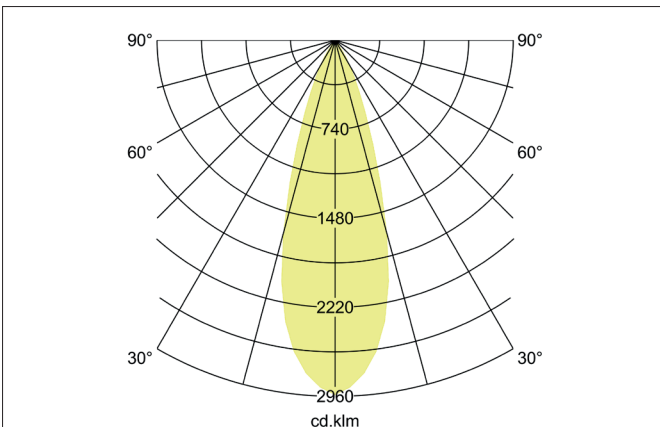

MINI LED-Schienenstrahler, dreh- und schwenkbar, schaltbar
Artikel-Nr. 88393174

Ausschreibungstext

Runder LED-Schienenstrahler, dreh- und schwenkbar, schaltbar, Leuchtdurchmesser 71 mm, Höhe 200 mm, Gewicht 0,839 kg, mit rotationssymmetrisch tief-breit-strahlender Lichtstärkeverteilung. Bemessungslichtstrom 2.880 lm, Bemessungsleistung 1 x 23 W, Lichtfarbe neutralweiß, ähnlichste Farbtemperatur (CCT) 4.000 K, allgemeiner Farbwiedergabeindex CRI > 90, Lebensdauer L80/B10 bei 25 °C: 50.000h, Gehäusewerkstoff: Aluminium, Farbe: weiß struktur, zulässige Umgebungstemperatur (ta): -20 °C - +25 °C, Schutzklasse (EN 61140): I, Schutzart (DIN EN 60529): IP20. Mit elektronischem Betriebsgerät, schaltbar.

Artikeldaten	
Artikel-Nr.	88393174
GTIN	4251433942764
Serienname	MINI
Kurzbeschreibung	LED-Schienenstrahler, dreh- und schwenkbar, schaltbar
Material	Aluminium
Farbe	weiß struktur
Ausführung der Oberfläche	struktur
Form	rund
Außendurchmesser	71 mm
Länge	200 mm
Breite	71 mm
Aufbauhöhe	200 mm
Lieferumfang	inkl. Betriebsgerät, schaltbar
Nettogewicht	0,839 kg
Konformität	CE, UKCA

MINI LED-Schienenstrahler, dreh- und schwenkbar, schaltbar

Artikel-Nr. 88393174

Lichttechnik	
Farbtemperatur	4.000 K
Lichtfarbe	weiß
Lichtstrom	2.880 lm
Systemeffizienz	125 lm/W
Farbwiedergabe	CRI > 90
Reflektor	hochglänzend
Abstrahlwinkel	36°
Lichtverteilung	symmetrisch
Farbtemperatur einstellbar	Nein