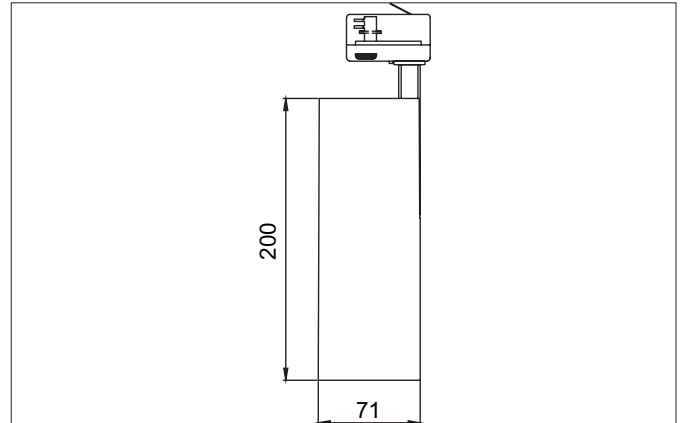

MINI LED-Schienenstrahler, dreh- und schwenkbar, schaltbar
Artikel-Nr. 88393684

Ausschreibungstext
Runder LED-Schienenstrahler, dreh- und schwenkbar, schaltbar, Leuchtdurchmesser 71 mm, Höhe 200 mm, Gewicht 0,839 kg, mit rotationssymmetrisch tief-breit-strahlender Lichtstärkeverteilung. Bemessungslichtstrom 2.880 lm, Bemessungsleistung 1 x 23 W, Lichtfarbe neutralweiß, ähnlichste Farbtemperatur (CCT) 4.000 K, allgemeiner Farbwiedergabeindex CRI > 90, Lebensdauer L80/B10 bei 25 °C: 50.000h, Gehäusewerkstoff: Aluminium, Farbe: silber struktur, zulässige Umgebungstemperatur (ta): -20 °C - +25 °C, Schutzklasse (EN 61140): I, Schutzart (DIN EN 60529): IP20. Mit elektronischem Betriebsgerät, schaltbar.

| Artikeldaten | |
|---------------------------|---|
| Artikel-Nr. | 88393684 |
| GTIN | 4251433947479 |
| Serienname | MINI |
| Kurzbeschreibung | LED-Schienenstrahler, dreh- und schwenkbar, schaltbar |
| Material | Aluminium |
| Farbe | silber struktur |
| Ausführung der Oberfläche | struktur |
| Form | rund |
| Außendurchmesser | 71 mm |
| Länge | 200 mm |
| Breite | 71 mm |
| Aufbauhöhe | 200 mm |
| Lieferumfang | inkl. Betriebsgerät, schaltbar |
| Nettogewicht | 0,839 kg |
| Konformität | UKCA |

| Logistische Daten | |
|------------------------------------|---|
| Bruttogewicht | 0,968 kg |
| Länge Verpackung | 295 mm |
| Breite Verpackung | 120 mm |
| Höhe Verpackung | 170 mm |
| Entsorgung am Ende der Lebensdauer | Das Produkt darf nicht mit dem Hausmüll entsorgt werden. Sie sind verpflichtet, solche Elektro-Altgeräte separat zu entsorgen. Informieren Sie sich bitte bei Ihrer Kommune über die Möglichkeiten der geregelten Entsorgung. Mit der getrennten Entsorgung führen Sie die Altgeräte dem Recycling oder anderen Formen der Wiederverwertung zu. Sie helfen damit zu vermeiden, dass u. U. belastende Stoffe in die Umwelt gelangen. |