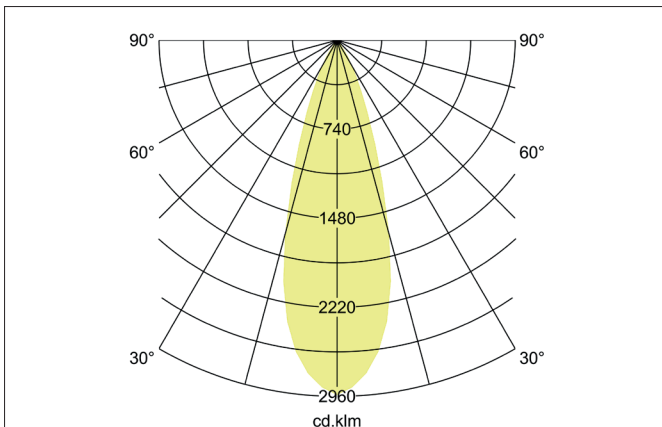

MINI LED-Schienenstrahler, dreh- und schwenkbar, schaltbar
Artikel-Nr. 88393684

Ausschreibungstext
Runder LED-Schienenstrahler, dreh- und schwenkbar, schaltbar, Leuchtdurchmesser 71 mm, Höhe 200 mm, Gewicht 0,839 kg, mit rotationssymmetrisch tief-breit-strahlender Lichtstärkeverteilung. Bemessungslichtstrom 2.880 lm, Bemessungsleistung 1 x 23 W, Lichtfarbe neutralweiß, ähnlichste Farbtemperatur (CCT) 4.000 K, allgemeiner Farbwiedergabeindex CRI > 90, Lebensdauer L80/B10 bei 25 °C: 50.000h, Gehäusewerkstoff: Aluminium, Farbe: silber struktur, zulässige Umgebungstemperatur (ta): -20 °C - +25 °C, Schutzklasse (EN 61140): I, Schutzart (DIN EN 60529): IP20. Mit elektronischem Betriebsgerät, schaltbar.

| Artikeldaten | |
|---------------------------|---|
| Artikel-Nr. | 88393684 |
| GTIN | 4251433947479 |
| Serienname | MINI |
| Kurzbeschreibung | LED-Schienenstrahler, dreh- und schwenkbar, schaltbar |
| Material | Aluminium |
| Farbe | silber struktur |
| Ausführung der Oberfläche | struktur |
| Form | rund |
| Außendurchmesser | 71 mm |
| Länge | 200 mm |
| Breite | 71 mm |
| Aufbauhöhe | 200 mm |
| Lieferumfang | inkl. Betriebsgerät, schaltbar |
| Nettogewicht | 0,839 kg |
| Konformität | UKCA |

MINI LED-Schienenstrahler, dreh- und schwenkbar, schaltbar
Artikel-Nr. 88393684

| Lichttechnik | |
|----------------------------|--------------|
| Farbtemperatur | 4.000 K |
| Lichtfarbe | weiß |
| Lichtstrom | 2.880 lm |
| Systemeffizienz | 125 lm/W |
| Farbwiedergabe | CRI > 90 |
| Reflektor | hochglänzend |
| Abstrahlwinkel | 36° |
| Lichtverteilung | symmetrisch |
| Farbtemperatur einstellbar | Nein |