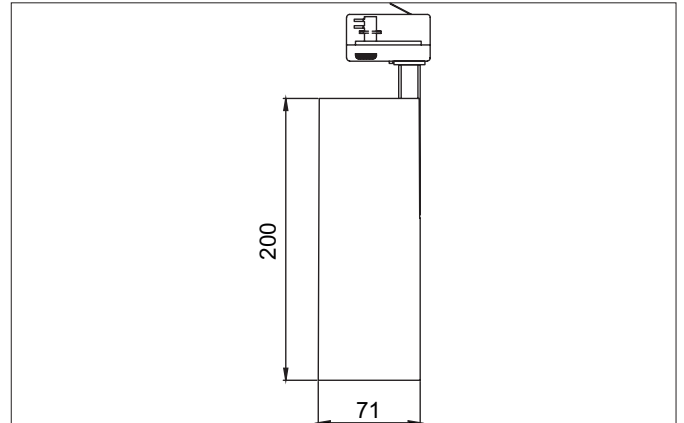

MINI LED-Schienenstrahler, dreh- und schwenkbar, schaltbar
Artikel-Nr. 88393185

Ausschreibungstext
Runder LED-Schienenstrahler, dreh- und schwenkbar, schaltbar, Leuchtdurchmesser 71 mm, Höhe 200 mm, Gewicht 0,839 kg, mit rotationssymmetrisch tief-breit-strahlender Lichtstärkeverteilung. Bemessungslichtstrom 2.880 lm, Bemessungsleistung 1 x 23 W, Lichtfarbe neutralweiß, ähnlichste Farbtemperatur (CCT) 3.500 K, allgemeiner Farbwiedergabeindex CRI > 90, Lebensdauer L80/B10 bei 25 °C: 50.000h, Gehäusewerkstoff: Aluminium, Farbe: schwarz struktur, zulässige Umgebungstemperatur (ta): -20 °C - +25 °C, Schutzklasse (EN 61140): I, Schutzart (DIN EN 60529): IP20. Mit elektronischem Betriebsgerät, schaltbar.

Artikeldaten	
Artikel-Nr.	88393185
GTIN	4251433938804
Serienname	MINI
Kurzbeschreibung	LED-Schienenstrahler, dreh- und schwenkbar, schaltbar
Material	Aluminium
Farbe	schwarz struktur
Ausführung der Oberfläche	struktur
Form	rund
Außendurchmesser	71 mm
Länge	200 mm
Breite	71 mm
Aufbauhöhe	200 mm
Lieferumfang	inkl. Betriebsgerät, schaltbar
Nettogewicht	0,839 kg
Konformität	CE, UKCA

Logistische Daten	
Bruttogewicht	0,968 kg
Länge Verpackung	295 mm
Breite Verpackung	120 mm
Höhe Verpackung	170 mm
Entsorgung am Ende der Lebensdauer	Das Produkt darf nicht mit dem Hausmüll entsorgt werden. Sie sind verpflichtet, solche Elektro-Altgeräte separat zu entsorgen. Informieren Sie sich bitte bei Ihrer Kommune über die Möglichkeiten der geregelten Entsorgung. Mit der getrennten Entsorgung führen Sie die Altgeräte dem Recycling oder anderen Formen der Wiederverwertung zu. Sie helfen damit zu vermeiden, dass u. U. belastende Stoffe in die Umwelt gelangen.