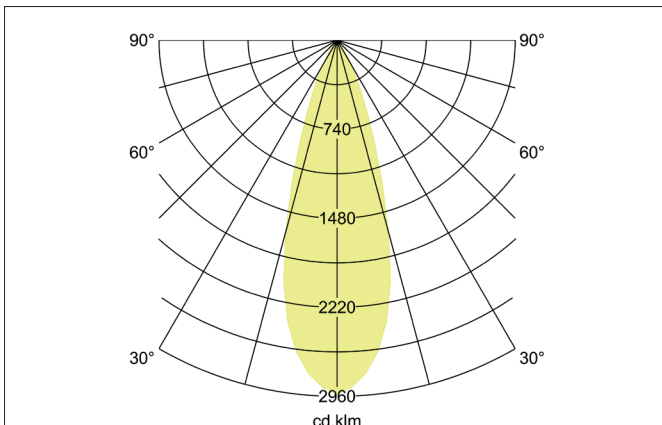

MINI LED-Schienenstrahler, dreh- und schwenkbar, schaltbar
Artikel-Nr. 88393185

Ausschreibungstext
Runder LED-Schienenstrahler, dreh- und schwenkbar, schaltbar, Leuchtdurchmesser 71 mm, Höhe 200 mm, Gewicht 0,839 kg, mit rotationssymmetrisch tief-breit-strahlender Lichtstärkeverteilung. Bemessungslichtstrom 2.880 lm, Bemessungsleistung 1 x 23 W, Lichtfarbe neutralweiß, ähnlichste Farbtemperatur (CCT) 3.500 K, allgemeiner Farbwiedergabeindex CRI > 90, Lebensdauer L80/B10 bei 25 °C: 50.000h, Gehäusewerkstoff: Aluminium, Farbe: schwarz struktur, zulässige Umgebungstemperatur (ta): -20 °C - +25 °C, Schutzklasse (EN 61140): I, Schutzart (DIN EN 60529): IP20. Mit elektronischem Betriebsgerät, schaltbar.

Artikeldaten	
Artikel-Nr.	88393185
GTIN	4251433938804
Serienname	MINI
Kurzbeschreibung	LED-Schienenstrahler, dreh- und schwenkbar, schaltbar
Material	Aluminium
Farbe	schwarz struktur
Ausführung der Oberfläche	struktur
Form	rund
Außendurchmesser	71 mm
Länge	200 mm
Breite	71 mm
Aufbauhöhe	200 mm
Lieferumfang	inkl. Betriebsgerät, schaltbar
Nettogewicht	0,839 kg
Konformität	CE, UKCA

MINI LED-Schienenstrahler, dreh- und schwenkbar, schaltbar

Artikel-Nr. 88393185

Lichttechnik	
Farbtemperatur	3.500 K
Lichtfarbe	weiß
Lichtstrom	2.880 lm
Systemeffizienz	125 lm/W
Farbwiedergabe	CRI > 90
Reflektor	hochglänzend
Abstrahlwinkel	36°
Lichtverteilung	symmetrisch
Farbtemperatur einstellbar	Nein