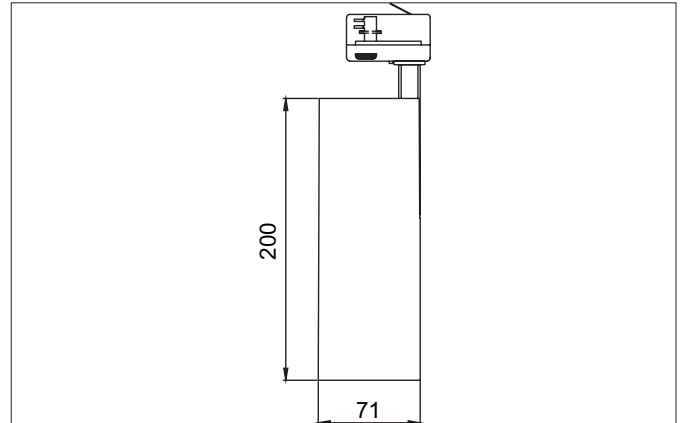

**MINI LED-Schienenstrahler, dreh- und schwenkbar, schaltbar**  
Artikel-Nr. 88393685

**Ausschreibungstext**  
Runder LED-Schienenstrahler, dreh- und schwenkbar, schaltbar, Leuchtdurchmesser 71 mm, Höhe 200 mm, Gewicht 0,839 kg, mit rotationssymmetrisch tief-breit-strahlender Lichtstärkeverteilung. Bemessungslichtstrom 2.880 lm, Bemessungsleistung 1 x 23 W, Lichtfarbe neutralweiß, ähnlichste Farbtemperatur (CCT) 3.500 K, allgemeiner Farbwiedergabeindex CRI > 90, Lebensdauer L80/B10 bei 25 °C: 50.000h, Gehäusewerkstoff: Aluminium, Farbe: silber struktur, zulässige Umgebungstemperatur (ta): -20 °C - +25 °C, Schutzklasse (EN 61140): I, Schutzart (DIN EN 60529): IP20. Mit elektronischem Betriebsgerät, schaltbar.

Artikeldaten	
Artikel-Nr.	88393685
GTIN	4251433947486
Serienname	MINI
Kurzbeschreibung	LED-Schienenstrahler, dreh- und schwenkbar, schaltbar
Material	Aluminium
Farbe	silber struktur
Ausführung der Oberfläche	struktur
Form	rund
Außendurchmesser	71 mm
Länge	200 mm
Breite	71 mm
Aufbauhöhe	200 mm
Lieferumfang	inkl. Betriebsgerät, schaltbar
Nettogewicht	0,839 kg
Konformität	UKCA