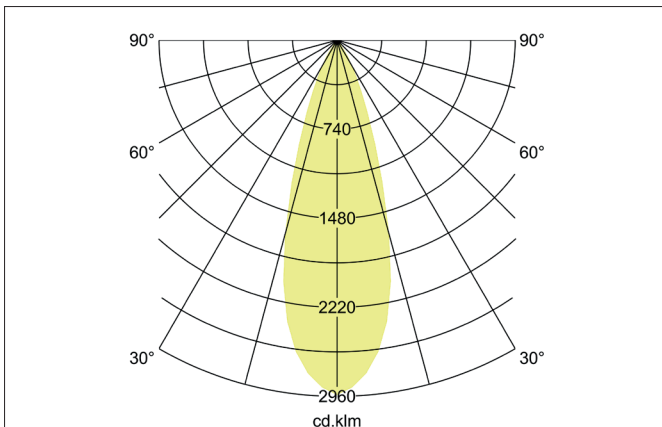

**MINI LED-Schienenstrahler, dreh- und schwenkbar, schaltbar**  
Artikel-Nr. 88393685

**Ausschreibungstext**  
Runder LED-Schienenstrahler, dreh- und schwenkbar, schaltbar, Leuchtdurchmesser 71 mm, Höhe 200 mm, Gewicht 0,839 kg, mit rotationssymmetrisch tief-breit-strahlender Lichtstärkeverteilung. Bemessungslichtstrom 2.880 lm, Bemessungsleistung 1 x 23 W, Lichtfarbe neutralweiß, ähnlichste Farbtemperatur (CCT) 3.500 K, allgemeiner Farbwiedergabeindex CRI > 90, Lebensdauer L80/B10 bei 25 °C: 50.000h, Gehäusewerkstoff: Aluminium, Farbe: silber struktur, zulässige Umgebungstemperatur (ta): -20 °C - +25 °C, Schutzklasse (EN 61140): I, Schutzart (DIN EN 60529): IP20. Mit elektronischem Betriebsgerät, schaltbar.

Artikeldaten	
Artikel-Nr.	88393685
GTIN	4251433947486
Serienname	MINI
Kurzbeschreibung	LED-Schienenstrahler, dreh- und schwenkbar, schaltbar
Material	Aluminium
Farbe	silber struktur
Ausführung der Oberfläche	struktur
Form	rund
Außendurchmesser	71 mm
Länge	200 mm
Breite	71 mm
Aufbauhöhe	200 mm
Lieferumfang	inkl. Betriebsgerät, schaltbar
Nettogewicht	0,839 kg
Konformität	UKCA

## MINI LED-Schienenstrahler, dreh- und schwenkbar, schaltbar

Artikel-Nr. 88393685

Lichttechnik	
Farbtemperatur	3.500 K
Lichtfarbe	weiß
Lichtstrom	2.880 lm
Systemeffizienz	125 lm/W
Farbwiedergabe	CRI > 90
Reflektor	hochglänzend
Abstrahlwinkel	36°
Lichtverteilung	symmetrisch
Farbtemperatur einstellbar	Nein