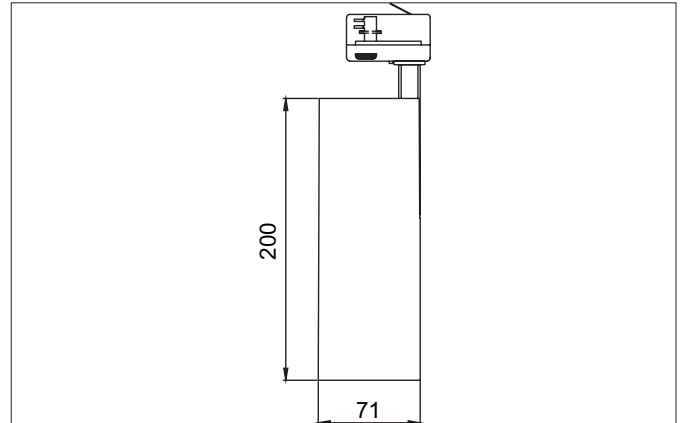

MINI LED-Schienenstrahler, dreh- und schwenkbar, schaltbar
Artikel-Nr. 88393183

Ausschreibungstext
Runder LED-Schienenstrahler, dreh- und schwenkbar, schaltbar, Leuchtdurchmesser 71 mm, Höhe 200 mm, Gewicht 0,839 kg, mit rotationssymmetrisch tief-breit-strahlender Lichtstärkeverteilung. Bemessungslichtstrom 2.880 lm, Bemessungsleistung 1 x 23 W, Lichtfarbe warmweiß, ähnlichste Farbtemperatur (CCT) 3.000 K, allgemeiner Farbwiedergabeindex CRI > 90, Lebensdauer L80/B10 bei 25 °C: 50.000h, Gehäusewerkstoff: Aluminium, Farbe: schwarz struktur, zulässige Umgebungstemperatur (ta): -20 °C - +25 °C, Schutzklasse (EN 61140): I, Schutzart (DIN EN 60529): IP20. Mit elektronischem Betriebsgerät, schaltbar.

Artikeldaten	
Artikel-Nr.	88393183
GTIN	4251433938781
Serienname	MINI
Kurzbeschreibung	LED-Schienenstrahler, dreh- und schwenkbar, schaltbar
Material	Aluminium
Farbe	schwarz struktur
Ausführung der Oberfläche	struktur
Form	rund
Außendurchmesser	71 mm
Länge	200 mm
Breite	71 mm
Aufbauhöhe	200 mm
Lieferumfang	inkl. Betriebsgerät, schaltbar
Nettogewicht	0,839 kg
Konformität	CE, UKCA

Logistische Daten	
Bruttogewicht	0,968 kg
Länge Verpackung	295 mm
Breite Verpackung	120 mm
Höhe Verpackung	170 mm
Entsorgung am Ende der Lebensdauer	Das Produkt darf nicht mit dem Hausmüll entsorgt werden. Sie sind verpflichtet, solche Elektro-Altgeräte separat zu entsorgen. Informieren Sie sich bitte bei Ihrer Kommune über die Möglichkeiten der geregelten Entsorgung. Mit der getrennten Entsorgung führen Sie die Altgeräte dem Recycling oder anderen Formen der Wiederverwertung zu. Sie helfen damit zu vermeiden, dass u. U. belastende Stoffe in die Umwelt gelangen.