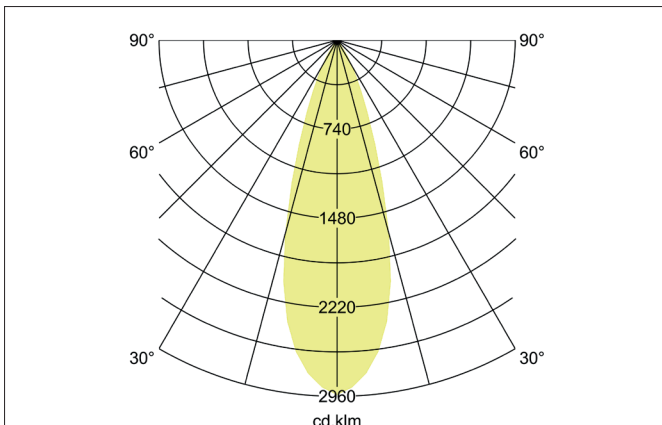

MINI LED-Schienenstrahler, dreh- und schwenkbar, schaltbar
Artikel-Nr. 88393183

Ausschreibungstext
Runder LED-Schienenstrahler, dreh- und schwenkbar, schaltbar, Leuchtdurchmesser 71 mm, Höhe 200 mm, Gewicht 0,839 kg, mit rotationssymmetrisch tief-breit-strahlender Lichtstärkeverteilung. Bemessungslichtstrom 2.880 lm, Bemessungsleistung 1 x 23 W, Lichtfarbe warmweiß, ähnlichste Farbtemperatur (CCT) 3.000 K, allgemeiner Farbwiedergabeindex CRI > 90, Lebensdauer L80/B10 bei 25 °C: 50.000h, Gehäusewerkstoff: Aluminium, Farbe: schwarz struktur, zulässige Umgebungstemperatur (ta): -20 °C - +25 °C, Schutzklasse (EN 61140): I, Schutzart (DIN EN 60529): IP20. Mit elektronischem Betriebsgerät, schaltbar.

Artikeldaten	
Artikel-Nr.	88393183
GTIN	4251433938781
Serienname	MINI
Kurzbeschreibung	LED-Schienenstrahler, dreh- und schwenkbar, schaltbar
Material	Aluminium
Farbe	schwarz struktur
Ausführung der Oberfläche	struktur
Form	rund
Außendurchmesser	71 mm
Länge	200 mm
Breite	71 mm
Aufbauhöhe	200 mm
Lieferumfang	inkl. Betriebsgerät, schaltbar
Nettogewicht	0,839 kg
Konformität	CE, UKCA

MINI LED-Schienenstrahler, dreh- und schwenkbar, schaltbar

Artikel-Nr. 88393183

Lichttechnik	
Farbtemperatur	3.000 K
Lichtfarbe	weiß
Lichtstrom	2.880 lm
Systemeffizienz	125 lm/W
Farbwiedergabe	CRI > 90
Reflektor	hochglänzend
Abstrahlwinkel	36°
Lichtverteilung	symmetrisch
Farbtemperatur einstellbar	Nein