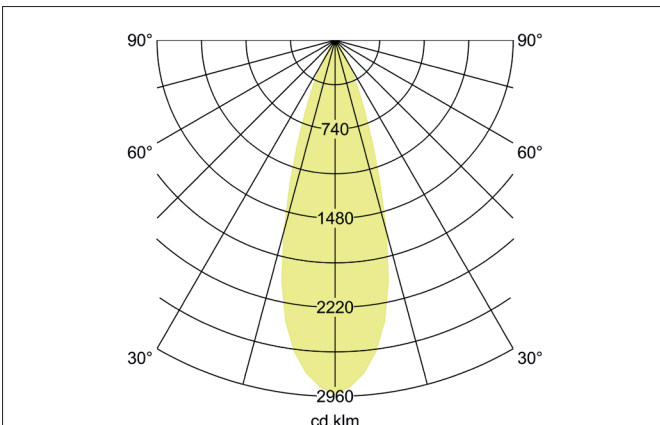

MINI LED-Schienenstrahler, dreh- und schwenkbar, schaltbar
Artikel-Nr. 88393683

Ausschreibungstext

Runder LED-Schienenstrahler, dreh- und schwenkbar, schaltbar, Leuchtdurchmesser 71 mm, Höhe 200 mm, Gewicht 0,839 kg, mit rotationssymmetrisch tief-breit-strahlender Lichtstärkeverteilung. Bemessungslichtstrom 2.880 lm, Bemessungsleistung 1 x 23 W, Lichtfarbe warmweiß, ähnlichste Farbtemperatur (CCT) 3.000 K, allgemeiner Farbwiedergabeindex CRI > 90, Lebensdauer L80/B10 bei 25 °C: 50.000h, Gehäusewerkstoff: Aluminium, Farbe: silber struktur, zulässige Umgebungstemperatur (ta): -20 °C - +25 °C, Schutzklasse (EN 61140): I, Schutzart (DIN EN 60529): IP20. Mit elektronischem Betriebsgerät, schaltbar.

Artikeldaten	
Artikel-Nr.	88393683
GTIN	4251433947462
Serienname	MINI
Kurzbeschreibung	LED-Schienenstrahler, dreh- und schwenkbar, schaltbar
Material	Aluminium
Farbe	silber struktur
Ausführung der Oberfläche	struktur
Form	rund
Außendurchmesser	71 mm
Länge	200 mm
Breite	71 mm
Aufbauhöhe	200 mm
Lieferumfang	inkl. Betriebsgerät, schaltbar
Nettogewicht	0,839 kg
Konformität	UKCA

MINI LED-Schienenstrahler, dreh- und schwenkbar, schaltbar

Artikel-Nr. 88393683

Lichttechnik	
Farbtemperatur	3.000 K
Lichtfarbe	weiß
Lichtstrom	2.880 lm
Systemeffizienz	125 lm/W
Farbwiedergabe	CRI > 90
Reflektor	hochglänzend
Abstrahlwinkel	36°
Lichtverteilung	symmetrisch
Farbtemperatur einstellbar	Nein