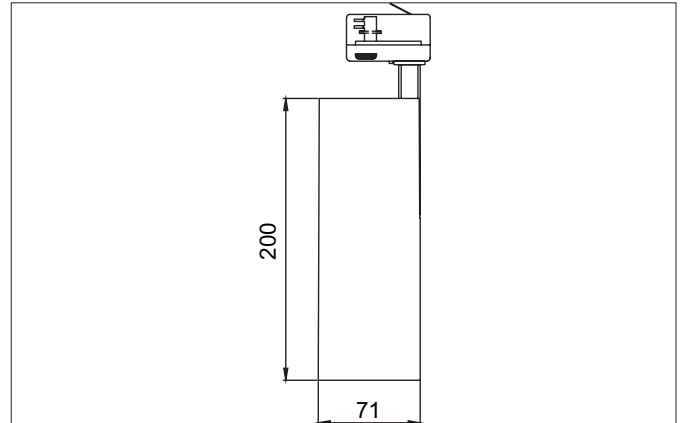

MINI LED-Schienenstrahler, dreh- und schwenkbar, schaltbar
Artikel-Nr. 88393683

Ausschreibungstext

Runder LED-Schienenstrahler, dreh- und schwenkbar, schaltbar, Leuchtdurchmesser 71 mm, Höhe 200 mm, Gewicht 0,839 kg, mit rotationssymmetrisch tief-breit-strahlender Lichtstärkeverteilung. Bemessungslichtstrom 2.880 lm, Bemessungsleistung 1 x 23 W, Lichtfarbe warmweiß, ähnlichste Farbtemperatur (CCT) 3.000 K, allgemeiner Farbwiedergabeindex CRI > 90, Lebensdauer L80/B10 bei 25 °C: 50.000h, Gehäusewerkstoff: Aluminium, Farbe: silber struktur, zulässige Umgebungstemperatur (ta): -20 °C - +25 °C, Schutzklasse (EN 61140): I, Schutzart (DIN EN 60529): IP20. Mit elektronischem Betriebsgerät, schaltbar.

Artikeldaten	
Artikel-Nr.	88393683
GTIN	4251433947462
Serienname	MINI
Kurzbeschreibung	LED-Schienenstrahler, dreh- und schwenkbar, schaltbar
Material	Aluminium
Farbe	silber struktur
Ausführung der Oberfläche	struktur
Form	rund
Außendurchmesser	71 mm
Länge	200 mm
Breite	71 mm
Aufbauhöhe	200 mm
Lieferumfang	inkl. Betriebsgerät, schaltbar
Nettogewicht	0,839 kg
Konformität	UKCA

Logistische Daten	
Bruttogewicht	0,968 kg
Länge Verpackung	295 mm
Breite Verpackung	115 mm
Höhe Verpackung	165 mm
Entsorgung am Ende der Lebensdauer	Das Produkt darf nicht mit dem Hausmüll entsorgt werden. Sie sind verpflichtet, solche Elektro-Altgeräte separat zu entsorgen. Informieren Sie sich bitte bei Ihrer Kommune über die Möglichkeiten der geregelten Entsorgung. Mit der getrennten Entsorgung führen Sie die Altgeräte dem Recycling oder anderen Formen der Wiederverwertung zu. Sie helfen damit zu vermeiden, dass u. U. belastende Stoffe in die Umwelt gelangen.