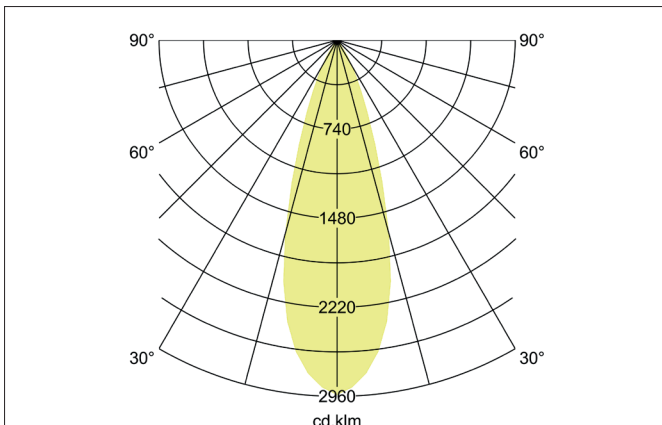

MINI LED-Schienenstrahler, dreh- und schwenkbar, schaltbar
Artikel-Nr. 88393173

Ausschreibungstext
Runder LED-Schienenstrahler, dreh- und schwenkbar, schaltbar, Leuchtdurchmesser 71 mm, Höhe 200 mm, Gewicht 0,833 kg, mit rotationssymmetrisch tief-breit-strahlender Lichtstärkeverteilung. Bemessungslichtstrom 2.880 lm, Bemessungsleistung 1 x 23 W, Lichtfarbe warmweiß, ähnlichste Farbtemperatur (CCT) 3.000 K, allgemeiner Farbwiedergabeindex CRI > 90, Lebensdauer L80/B10 bei 25 °C: 50.000h, Gehäusewerkstoff: Aluminium, Farbe: weiß struktur, zulässige Umgebungstemperatur (ta): -20 °C - +25 °C, Schutzklasse (EN 61140): I, Schutzart (DIN EN 60529): IP20. Mit elektronischem Betriebsgerät, schaltbar.

Artikeldaten	
Artikel-Nr.	88393173
GTIN	4251433938774
Serienname	MINI
Kurzbeschreibung	LED-Schienenstrahler, dreh- und schwenkbar, schaltbar
Material	Aluminium
Farbe	weiß struktur
Ausführung der Oberfläche	struktur
Form	rund
Außendurchmesser	71 mm
Länge	200 mm
Breite	71 mm
Aufbauhöhe	200 mm
Lieferumfang	inkl. Betriebsgerät, schaltbar
Nettogewicht	0,833 kg
Konformität	CE, UKCA

MINI LED-Schienenstrahler, dreh- und schwenkbar, schaltbar

Artikel-Nr. 88393173

Lichttechnik	
Farbtemperatur	3.000 K
Lichtfarbe	weiß
Lichtstrom	2.880 lm
Systemeffizienz	125 lm/W
Farbwiedergabe	CRI > 90
Reflektor	hochglänzend
Abstrahlwinkel	36°
Lichtverteilung	symmetrisch
Farbtemperatur einstellbar	Nein