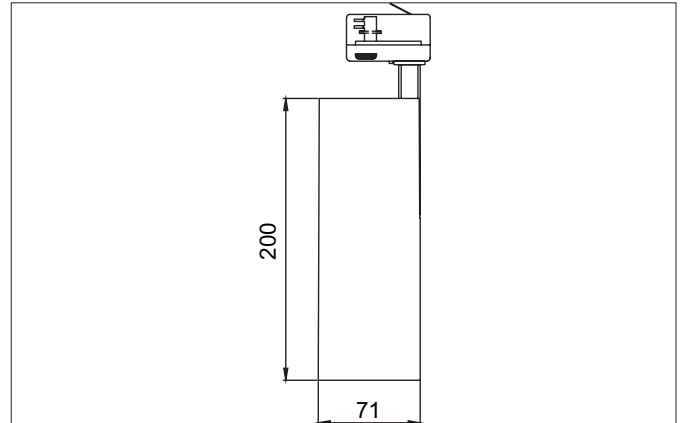

MINI LED-Schienenstrahler, dreh- und schwenkbar, schaltbar
Artikel-Nr. 88393173

Ausschreibungstext
Runder LED-Schienenstrahler, dreh- und schwenkbar, schaltbar, Leuchtdurchmesser 71 mm, Höhe 200 mm, Gewicht 0,833 kg, mit rotationssymmetrisch tief-breit-strahlender Lichtstärkeverteilung. Bemessungslichtstrom 2.880 lm, Bemessungsleistung 1 x 23 W, Lichtfarbe warmweiß, ähnlichste Farbtemperatur (CCT) 3.000 K, allgemeiner Farbwiedergabeindex CRI > 90, Lebensdauer L80/B10 bei 25 °C: 50.000h, Gehäusewerkstoff: Aluminium, Farbe: weiß struktur, zulässige Umgebungstemperatur (ta): -20 °C - +25 °C, Schutzklasse (EN 61140): I, Schutzart (DIN EN 60529): IP20. Mit elektronischem Betriebsgerät, schaltbar.

Artikeldaten	
Artikel-Nr.	88393173
GTIN	4251433938774
Serienname	MINI
Kurzbeschreibung	LED-Schienenstrahler, dreh- und schwenkbar, schaltbar
Material	Aluminium
Farbe	weiß struktur
Ausführung der Oberfläche	struktur
Form	rund
Außendurchmesser	71 mm
Länge	200 mm
Breite	71 mm
Aufbauhöhe	200 mm
Lieferumfang	inkl. Betriebsgerät, schaltbar
Nettogewicht	0,833 kg
Konformität	CE, UKCA

Logistische Daten	
Bruttogewicht	0,969 kg
Länge Verpackung	295 mm
Breite Verpackung	120 mm
Höhe Verpackung	170 mm
Entsorgung am Ende der Lebensdauer	Das Produkt darf nicht mit dem Hausmüll entsorgt werden. Sie sind verpflichtet, solche Elektro-Altgeräte separat zu entsorgen. Informieren Sie sich bitte bei Ihrer Kommune über die Möglichkeiten der geregelten Entsorgung. Mit der getrennten Entsorgung führen Sie die Altgeräte dem Recycling oder anderen Formen der Wiederverwertung zu. Sie helfen damit zu vermeiden, dass u. U. belastende Stoffe in die Umwelt gelangen.