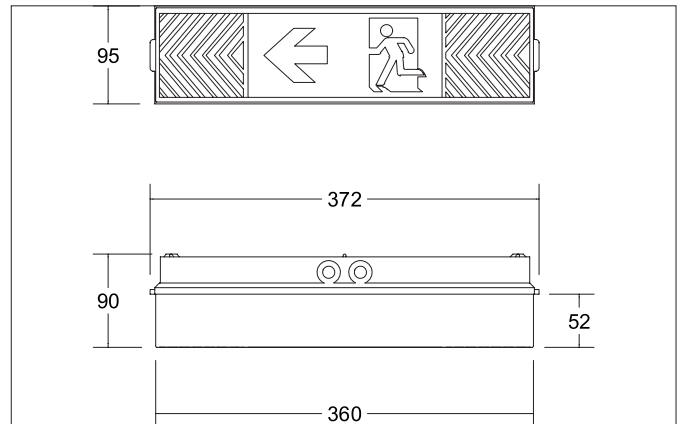

**RESCUE ONE LED-Rettungszeichenleuchte für den Innenbereich,  
EKW 25 m**  
Artikel-Nr. 79130004

**Ausschreibungstext**  
 LED-Rettungszeichenleuchte für den Innenbereich, EKW 25 m, Leuchtenlänge 372 mm, Leuchtenbreite 95 mm, Höhe 90 mm, Gewicht 0,66 kg, Abdeckung Kunststoff opal, Bemessungslichtstrom 120 lm, Bemessungsleistung 4,6 W, Lichtfarbe neutralweiß, ähnlichste Farbtemperatur (CCT) 4.000 K, allgemeiner Farbwiedergabeindex , Gehäusewerkstoff: Polycarbonat, Farbe: weiß matt, zulässige Umgebungstemperatur (ta): +5 bis +45°C, Schutzklasse (EN 61140): I, Schutzart (DIN EN 60529): IP54, Stoßfestigkeitsgrad nach IEC62262: IK07. Mit elektronischem Betriebsgerät, dimmbar.

**RESCUE ONE LED-Rettungszeichenleuchte für den Innenbereich,  
EKW 25 m**  
Artikel-Nr. 79130004

Artikeldaten	
Artikel-Nr.	79130004
GTIN	4251433949503
Serienname	RESCUE ONE
Kurzbeschreibung	LED-Rettungszeichenleuchte für den Innenbereich, EKW 25 m
Material	Polycarbonat
Farbe	weiß matt
Länge	372 mm
Breite	95 mm
Aufbauhöhe	90 mm
Nettogewicht	0,66 kg
Konformität	CE, UKCA

Montagetechnik	
Montageart	Anbaumontage
Montageort	Wandmontage
Verstellbarkeit	nicht verstellbar
Schlagfestigkeit	IK07
Werkstoff der Abdeckung	Kunststoff opal
Geeignet für Durchgangsverdrahtung	Ja

**RESCUE ONE LED-Rettungszeichenleuchte für den Innenbereich,  
EKW 25 m**

Artikel-Nr. 79130004

Logistische Daten	
Bruttogewicht	0,782 kg
Länge Verpackung	380 mm
Breite Verpackung	96 mm
Höhe Verpackung	96 mm
Entsorgung am Ende der Lebensdauer	Das Produkt darf nicht mit dem Hausmüll entsorgt werden. Sie sind verpflichtet, solche Elektro-Altgeräte separat zu entsorgen. Informieren Sie sich bitte bei Ihrer Kommune über die Möglichkeiten der geregelten Entsorgung. Mit der getrennten Entsorgung führen Sie die Altgeräte dem Recycling oder anderen Formen der Wiederverwertung zu. Sie helfen damit zu vermeiden, dass u. U. belastende Stoffe in die Umwelt gelangen.