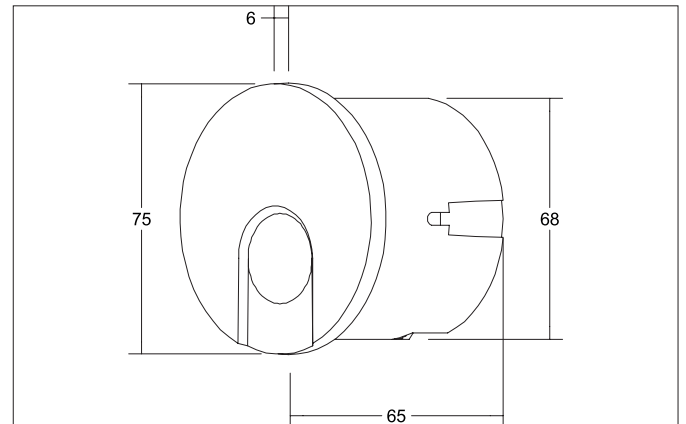

**WALL KIT68-R LED-Wandeinbauleuchtenset, für Gerätedosen,
schaltbar**

Artikel-Nr. 10156083

Ausschreibungstext

Runde LED-Wandeinbauleuchtenset, für Gerätedosen, schaltbar, Deckenausschnitt \varnothing 68 mm, Einbautiefe 65 mm, Außendurchmesser 75 mm, Gewicht 0,152 kg, asymmetrisch Bemessungslichtstrom 70 lm, Bemessungsleistung 1 x 1,5 W, Lichtfarbe warmweiß, ähnlichste Farbtemperatur (CCT) 3.000 K, allgemeiner Farbwiedergabeindex CRI > 90, Lebensdauer L70/B50 bei 25 °C: 50.000 h, Gehäusewerkstoff: Aluminium / Stahl / Kunststoff, Farbe: schwarz matt, zulässige Umgebungstemperatur (ta): -20 °C bis +25 °C, Schutzklasse (EN 61140): I, Schutzart (DIN EN 60529): IP20. Mit elektronischem Betriebsgerät, schaltbar.

Produktvorteile

- WALL KIT68 ist z. B. bestens geeignet für den Einbau in Kaiser-Gerätedosen 9064-02, 9264-12, HWD30 / 9464-50, 9464-05 und jegliche tiefe Geräte-Verbindungsdose mit einem Schraubabstand von 60 mm.
- Der schaltbare Konverter 500 mA ist im Lieferumfang enthalten und passt mit in die genannten Kaiser-Gerätedosen.
- Bei Einbau in Gerätedosen für Ausschnittsmaß 68 mm ist die Leuchte in den Reduzierringen laut Zubehöraufstellung einsetzbar.
- Einbau in luftdichte und räumlich beschränkte Einbausituationen möglich.
- Im Bedarfsfall sind alle 8 Abdeckungen der WALL KIT68 untereinander austauschbar. Die jeweiligen Blenden sind einzeln erhältlich.

**WALL KIT68-R LED-Wandeinbauleuchterset, für Gerätedosen,
schaltbar**

Artikel-Nr. 10156083

Artikeldaten	
Artikel-Nr.	10156083
GTIN	4251433927051
Serienname	WALL KIT68-R
Kurzbeschreibung	LED-Wandeinbauleuchterset, für Gerätedosen, schaltbar
Material	Aluminium / Stahl / Kunststoff
Farbe	schwarz matt
Ausführung der Oberfläche	matt
Form	rund
Außendurchmesser	75 mm
Einbaudurchmesser	68 mm
Einbautiefe	65 mm
Aufbauhöhe	6 mm
Nettogewicht	0,152 kg
D-Kennzeichen	Nein
Konformität	CE, UKCA