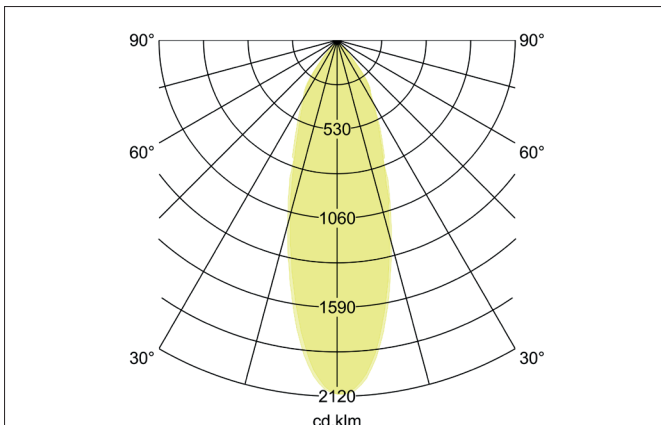

BB25 LED recessed spot set, IP65, DALI dimmable incl. connection box

Article no. 41488183

Tender

LED recessed spot set, IP65, DALI dimmable incl. connection box, Square. Toolless ceiling installation by installation springs. Ceiling cut-out \varnothing 68 mm, Installation depth 55 mm, Length 85 mm, Width 85 mm, Weight 0,306 kg, Reflector silver with rotationssymmetrical, deep, wide distributed light intensity. Cover plastic, transparent Luminous flux 620 lm, Power 1 x 7 W, Light colour warm white, Correlated color temperature (CCT) 3.000 K, Colour rendering index CRI > 80, Rated life time L70/B50 at 25 °C: 30.000 h, Rated life time L80/B20 at 25 °C: 50.000 h, Housing material: Aluminium / Silicone rubber / PMMA, Colour: black structure, Permissible ambient temperature (ta): -20 °C up to +25 °C, Protection class (EN 61140): II, Degree of protection (DIN EN 60529): IP65. With electronic driver, DALI-2 dimmable.

Product Benefits

- LED-Einbaustrahler in quadratischer Bauform aus massivem Aluminium für den Innenbereich mit verbautem LED-Modul 6 W (3.000 K) und dimmbarem Konverter DALI.
- Auslieferung mit 5-poliger Anschlussbox.
- Deckenausschnitt 68 mm, Länge 85 mm, Breite 85 mm, Einbautiefe 55 mm, Schutzart raumseitig IP65 (bei Einbau in geschlossenen Decken).
- Klassische, formal zurückgenommene Formgebung.
- In gleicher Oberflächenstruktur und in gleicher Farbe auch über Phasenabschnitt dimmbar, schaltbar und in Ausführung rund verfügbar.

Lighting technology	
Colour temperature	3.000 K
Light colour	white
Light output	Direct
Luminous flux	620 lm
System efficiency	89 lm/W
Colour rendering	CRI > 80
Reflector	Faceted
Reflector colour	silver
Beam angle	36°
Light sharing	Symmetric
Adjustable color temperature	No