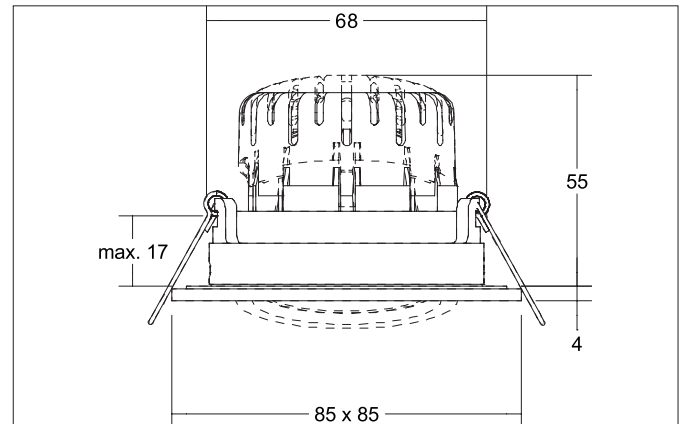

BB25 LED recessed spot set, IP65, DALI dimmable incl. connection box

Article no. 41488183

Tender

LED recessed spot set, IP65, DALI dimmable incl. connection box, Square. Toolless ceiling installation by installation springs. Ceiling cut-out \varnothing 68 mm, Installation depth 55 mm, Length 85 mm, Width 85 mm, Weight 0,306 kg, Reflector silver with rotationssymmetrical, deep, wide distributed light intensity. Cover plastic, transparent Luminous flux 620 lm, Power 1 x 7 W, Light colour warm white, Correlated color temperature (CCT) 3.000 K, Colour rendering index CRI > 80, Rated life time L70/B50 at 25 °C: 30.000 h, Rated life time L80/B20 at 25 °C: 50.000 h, Housing material: Aluminium / Silicone rubber / PMMA, Colour: black structure, Permissible ambient temperature (ta): -20 °C up to +25 °C, Protection class (EN 61140): II, Degree of protection (DIN EN 60529): IP65. With electronic driver, DALI-2 dimmable.

Product Benefits

- LED-Einbaustrahler in quadratischer Bauform aus massivem Aluminium für den Innenbereich mit verbautem LED-Modul 6 W (3.000 K) und dimmbarem Konverter DALI.
- Auslieferung mit 5-poliger Anschlussbox.
- Deckenausschnitt 68 mm, Länge 85 mm, Breite 85 mm, Einbautiefe 55 mm, Schutzart raumseitig IP65 (bei Einbau in geschlossenen Decken).
- Klassische, formal zurückgenommene Formgebung.
- In gleicher Oberflächenstruktur und in gleicher Farbe auch über Phasenabschnitt dimmbar, schaltbar und in Ausführung rund verfügbar.