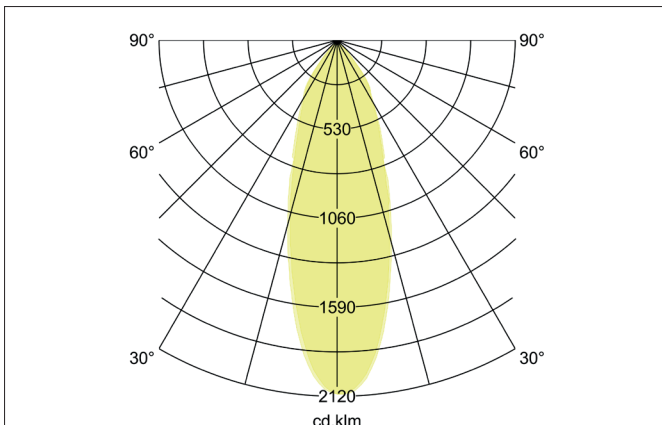

### Tender

LED recessed spot set, IP65, DALI dimmable incl. connection box, Square. Toolless ceiling installation by installation springs. Ceiling cut-out Ø 68 mm, Installation depth 55 mm, Length 85 mm, Width 85 mm, Weight 0,306 kg, Reflector silver with rotationssymmetrical, deep, wide distributed light intensity. Cover plastic, transparent Luminous flux 620 lm, Power 1 x 7 W, Light colour warm white, Correlated color temperature (CCT) 3.000 K, Colour rendering index CRI > 80, Rated life time L70/B50 at 25 °C: 30.000 h, Rated life time L80/B20 at 25 °C: 50.000 h, Housing material: Aluminium / Silicone rubber / PMMA, Colour: white structure, Permissible ambient temperature (ta): -20 °C up to +25 °C, Protection class (EN 61140): II, Degree of protection (DIN EN 60529): IP65. With electronic driver, DALI-2 dimmable.

### Product Benefits

- LED-Einbaustrahler in quadratischer Bauform aus massivem Aluminium für den Innenbereich mit verbautem LED-Modul 6 W (3.000 K) und dimmbarem Konverter DALI.
- Auslieferung mit 5-poliger Anschlussbox.
- Deckenausschnitt 68 mm, Länge 85 mm, Breite 85 mm, Einbautiefe 55 mm, Schutzart raumseitig IP65 (bei Einbau in geschlossenen Decken).
- Klassische, formal zurückgenommene Formgebung.
- In gleicher Oberflächenstruktur und in gleicher Farbe auch über Phasenabschnitt dimmbar, schaltbar und in Ausführung rund verfügbar.

Lighting technology	
Colour temperature	3.000 K
Light colour	white
Light output	Direct
Luminous flux	620 lm
System efficiency	89 lm/W
Colour rendering	CRI > 80
Reflector	Faceted
Reflector colour	silver
Beam angle	36°
Light sharing	Symmetric
Adjustable color temperature	No