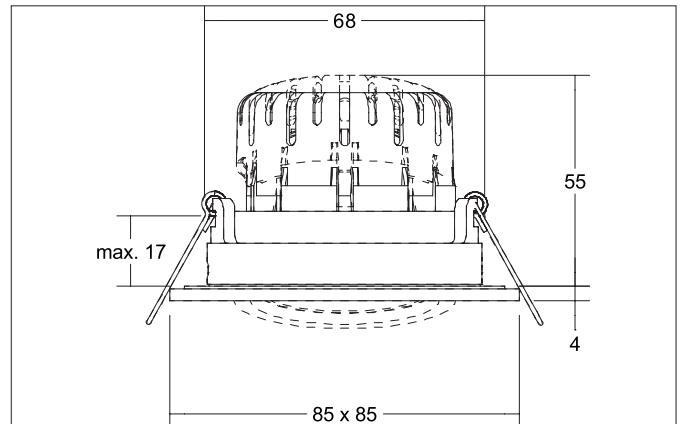

### Tender

LED recessed spot set, IP65, DALI dimmable incl. connection box, Square. Toolless ceiling installation by installation springs. Ceiling cut-out Ø 68 mm, Installation depth 55 mm, Length 85 mm, Width 85 mm, Weight 0,306 kg, Reflector silver with rotationssymmetrical, deep, wide distributed light intensity. Cover plastic, transparent Luminous flux 620 lm, Power 1 x 7 W, Light colour warm white, Correlated color temperature (CCT) 3.000 K, Colour rendering index CRI > 80, Rated life time L70/B50 at 25 °C: 30.000 h, Rated life time L80/B20 at 25 °C: 50.000 h, Housing material: Aluminium / Silicone rubber / PMMA, Colour: white structure, Permissible ambient temperature (ta): -20 °C up to +25 °C, Protection class (EN 61140): II, Degree of protection (DIN EN 60529): IP65. With electronic driver, DALI-2 dimmable.

### Product Benefits

- LED-Einbaustrahler in quadratischer Bauform aus massivem Aluminium für den Innenbereich mit verbautem LED-Modul 6 W (3.000 K) und dimmbarem Konverter DALI.
- Auslieferung mit 5-poliger Anschlussbox.
- Deckenausschnitt 68 mm, Länge 85 mm, Breite 85 mm, Einbautiefe 55 mm, Schutzart raumseitig IP65 (bei Einbau in geschlossenen Decken).
- Klassische, formal zurückgenommene Formgebung.
- In gleicher Oberflächenstruktur und in gleicher Farbe auch über Phasenabschnitt dimmbar, schaltbar und in Ausführung rund verfügbar.

**BB25 LED recessed spot set, IP65, DALI dimmable incl. connection box**

Article no. 41488173

Article data	
Article no.	41488173
GTIN	4251433948339
Series name	BB25
Short description	LED recessed spot set, IP65, DALI dimmable incl. connection box
Material	Aluminium / Silicone rubber / PMMA
Colour	white structure
Type of surface	Structure
Shape	Square
Length	85 mm
Width	85 mm
Built-in diameter min.	65 mm
Built-in diameter max.	68 mm
Installation depth	55 mm
Hight	4 mm
Scope of delivery	incl. connection box, 5-pole
Weight	0.306 kg
D licence plate	No
Conformance	CE, UKCA