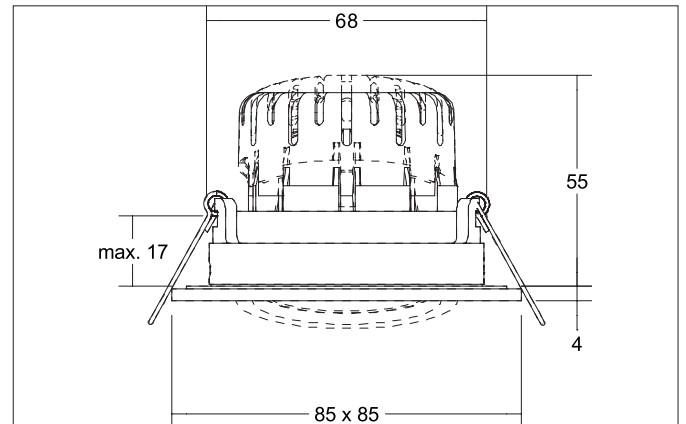

**BB25 LED recessed spot set, IP65, on/off switchable**

Article no. 38488183

**Tender**

LED recessed spot set, IP65, on/off switchable, Square. Toolless ceiling installation by installation springs. Ceiling cut-out Ø 68 mm, Installation depth 55 mm, Length 85 mm, Width 85 mm, Weight 0,183 kg, Reflector silver with rotationssymmetrical, deep, wide distributed light intensity. Cover plastic, transparent Luminous flux 620 lm, Power 1 x 7 W, Light colour warm white, Correlated color temperature (CCT) 3.000 K, Colour rendering index CRI > 80, Rated life time L70/B50 at 25 °C: 30.000 h, Rated life time L80/B20 at 25 °C: 50.000 h, Housing material: Aluminium / Silicone rubber / PMMA, Colour: black structure, Permissible ambient temperature (ta): -20 °C up to +25 °C, Protection class (EN 61140): II, Degree of protection (DIN EN 60529): IP65. With electronic driver, on/off switchable.

**Product Benefits**

- LED-Einbaustrahler in quadratischer Bauform aus massivem Aluminium für den Innenbereich mit verbautem LED-Modul 6 W (3.000 K) und schaltbarem Konverter.
- Deckenausschnitt 68 mm, Länge 85 mm, Breite 85 mm, Einbautiefe 55 mm, Schutzart raumseitig IP65 (bei Einbau in geschlossenen Decken).
- Klassische, formal zurückgenommene Formgebung.
- In gleicher Oberflächenstruktur und in gleicher Farbe auch über Phasenabschnitt oder DALI dimmbar und in Ausführung rund verfügbar.

**BB25 LED recessed spot set, IP65, on/off switchable**

Article no. 38488183

Article data	
Article no.	38488183
GTIN	4251433948254
Series name	BB25
Short description	LED recessed spot set, IP65, on/off switchable
Material	Aluminium / Silicone rubber / PMMA
Colour	black structure
Type of surface	Structure
Shape	Square
Length	85 mm
Width	85 mm
Built-in diameter min.	65 mm
Built-in diameter max.	68 mm
Installation depth	55 mm
Hight	4 mm
Weight	0.183 kg
D licence plate	No
Conformance	CE, UKCA