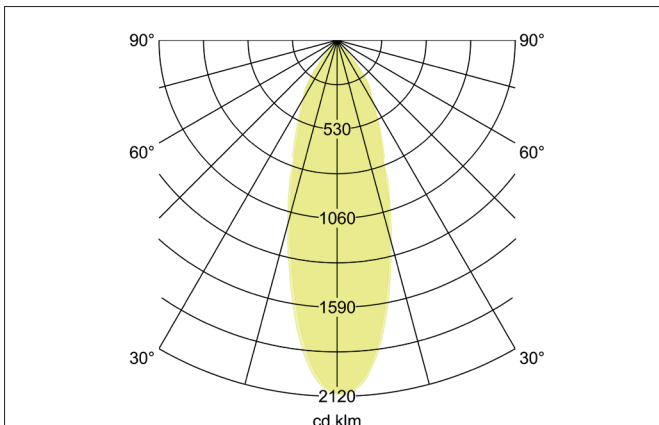

**BB25 LED recessed spot set, IP65, on/off switchable**

Article no. 38488183

**Tender**

LED recessed spot set, IP65, on/off switchable, Square. Toolless ceiling installation by installation springs. Ceiling cut-out Ø 68 mm, Installation depth 55 mm, Length 85 mm, Width 85 mm, Weight 0,183 kg, Reflector silver with rotationssymmetrical, deep, wide distributed light intensity. Cover plastic, transparent Luminous flux 620 lm, Power 1 x 7 W, Light colour warm white, Correlated color temperature (CCT) 3.000 K, Colour rendering index CRI > 80, Rated life time L70/B50 at 25 °C: 30.000 h, Rated life time L80/B20 at 25 °C: 50.000 h, Housing material: Aluminium / Silicone rubber / PMMA, Colour: black structure, Permissible ambient temperature (ta): -20 °C up to +25 °C, Protection class (EN 61140): II, Degree of protection (DIN EN 60529): IP65. With electronic driver, on/off switchable.

**Product Benefits**

- LED-Einbaustrahler in quadratischer Bauform aus massivem Aluminium für den Innenbereich mit verbautem LED-Modul 6 W (3.000 K) und schaltbarem Konverter.
- Deckenausschnitt 68 mm, Länge 85 mm, Breite 85 mm, Einbautiefe 55 mm, Schutzart raumseitig IP65 (bei Einbau in geschlossenen Decken).
- Klassische, formal zurückgenommene Formgebung.
- In gleicher Oberflächenstruktur und in gleicher Farbe auch über Phasenabschnitt oder DALI dimmbar und in Ausführung rund verfügbar.

Lighting technology	
Colour temperature	3.000 K
Light colour	white
Light output	Direct
Luminous flux	620 lm
System efficiency	89 lm/W
Colour rendering	CRI > 80
Reflector	Faceted
Reflector colour	silver
Beam angle	36°
Light sharing	Symmetric
Adjustable color temperature	No