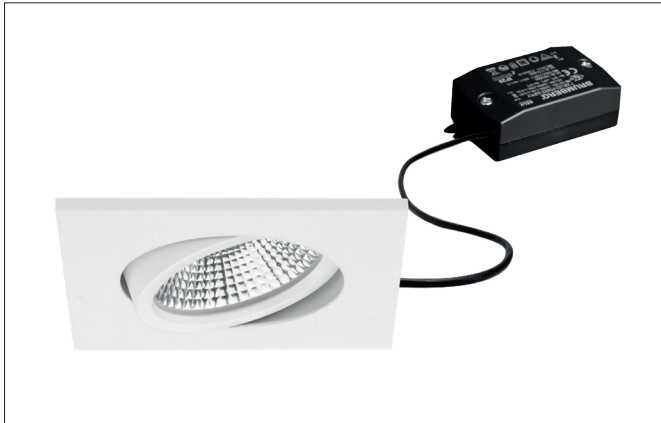

**BB25 LED recessed spot set, IP65, on/off switchable**

Article no. 38488173

**Tender**

LED recessed spot set, IP65, on/off switchable, Square. Toolless ceiling installation by installation springs. Ceiling cut-out Ø 68 mm, Installation depth 55 mm, Length 85 mm, Width 85 mm, Weight 0,183 kg, Reflector silver with rotationssymmetrical, deep, wide distributed light intensity. Cover plastic, transparent Luminous flux 620 lm, Power 1 x 7 W, Light colour warm white, Correlated color temperature (CCT) 3.000 K, Colour rendering index CRI > 80, Rated life time L70/B50 at 25 °C: 30.000 h, Rated life time L80/B20 at 25 °C: 50.000 h, Housing material: Aluminium / Silicone rubber / PMMA, Colour: white structure, Permissible ambient temperature (ta): -20 °C up to +25 °C, Protection class (EN 61140): II, Degree of protection (DIN EN 60529): IP65. With electronic driver, on/off switchable.

**Product Benefits**

- LED-Einbaustrahler in quadratischer Bauform aus massivem Aluminium für den Innenbereich mit verbautem LED-Modul 6 W (3.000 K) und schaltbarem Konverter.
- Deckenausschnitt 68 mm, Länge 85 mm, Breite 85 mm, Einbautiefe 55 mm, Schutzart raumseitig IP65 (bei Einbau in geschlossenen Decken).
- Klassische, formal zurückgenommene Formgebung.
- In gleicher Oberflächenstruktur und in gleicher Farbe auch über Phasenabschnitt oder DALI dimmbar und in Ausführung rund verfügbar.

**BB25 LED recessed spot set, IP65, on/off switchable**

Article no. 38488173

Article data	
Article no.	38488173
GTIN	4251433948247
Series name	BB25
Short description	LED recessed spot set, IP65, on/off switchable
Material	Aluminium / Silicone rubber / PMMA
Colour	white structure
Type of surface	Structure
Shape	Square
Length	85 mm
Width	85 mm
Built-in diameter min.	65 mm
Built-in diameter max.	68 mm
Installation depth	55 mm
Hight	4 mm
Weight	0.183 kg
D licence plate	No
Conformance	CE, UKCA