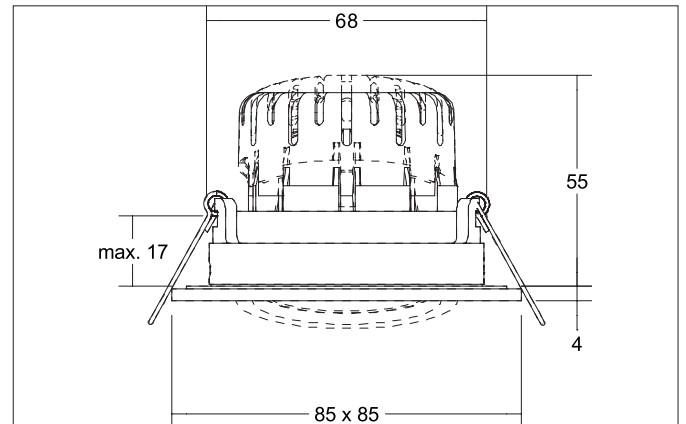

**BB25 LED recessed spot set, IP65, on/off switchable**

Article no. 38488173

**Tender**

LED recessed spot set, IP65, on/off switchable, Square. Toolless ceiling installation by installation springs. Ceiling cut-out Ø 68 mm, Installation depth 55 mm, Length 85 mm, Width 85 mm, Weight 0,183 kg, Reflector silver with rotationssymmetrical, deep, wide distributed light intensity. Cover plastic, transparent Luminous flux 620 lm, Power 1 x 7 W, Light colour warm white, Correlated color temperature (CCT) 3.000 K, Colour rendering index CRI > 80, Rated life time L70/B50 at 25 °C: 30.000 h, Rated life time L80/B20 at 25 °C: 50.000 h, Housing material: Aluminium / Silicone rubber / PMMA, Colour: white structure, Permissible ambient temperature (ta): -20 °C up to +25 °C, Protection class (EN 61140): II, Degree of protection (DIN EN 60529): IP65. With electronic driver, on/off switchable.

**Product Benefits**

- LED-Einbaustrahler in quadratischer Bauform aus massivem Aluminium für den Innenbereich mit verbautem LED-Modul 6 W (3.000 K) und schaltbarem Konverter.
- Deckenausschnitt 68 mm, Länge 85 mm, Breite 85 mm, Einbautiefe 55 mm, Schutzart raumseitig IP65 (bei Einbau in geschlossenen Decken).
- Klassische, formal zurückgenommene Formgebung.
- In gleicher Oberflächenstruktur und in gleicher Farbe auch über Phasenabschnitt oder DALI dimmbar und in Ausführung rund verfügbar.

**BB25 LED recessed spot set, IP65, on/off switchable**

Article no. 38488173

Article data	
Article no.	38488173
GTIN	4251433948247
Series name	BB25
Short description	LED recessed spot set, IP65, on/off switchable
Material	Aluminium / Silicone rubber / PMMA
Colour	white structure
Type of surface	Structure
Shape	Square
Length	85 mm
Width	85 mm
Built-in diameter min.	65 mm
Built-in diameter max.	68 mm
Installation depth	55 mm
Hight	4 mm
Weight	0.183 kg
D licence plate	No
Conformance	CE, UKCA