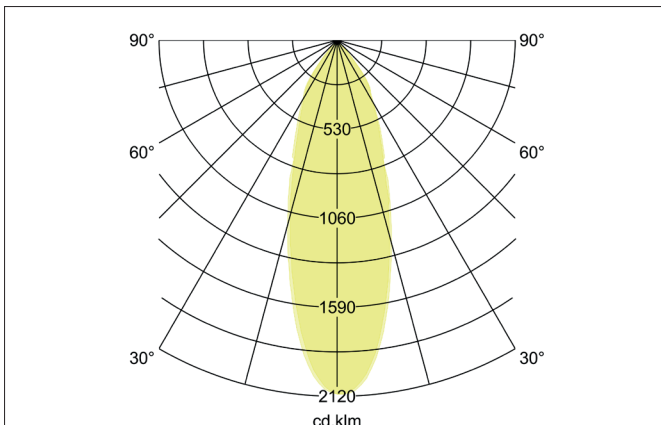

**BB25 LED recessed spot set, IP65, on/off switchable**

Article no. 38488173

**Tender**

LED recessed spot set, IP65, on/off switchable, Square. Toolless ceiling installation by installation springs. Ceiling cut-out Ø 68 mm, Installation depth 55 mm, Length 85 mm, Width 85 mm, Weight 0,183 kg, Reflector silver with rotationssymmetrical, deep, wide distributed light intensity. Cover plastic, transparent Luminous flux 620 lm, Power 1 x 7 W, Light colour warm white, Correlated color temperature (CCT) 3.000 K, Colour rendering index CRI > 80, Rated life time L70/B50 at 25 °C: 30.000 h, Rated life time L80/B20 at 25 °C: 50.000 h, Housing material: Aluminium / Silicone rubber / PMMA, Colour: white structure, Permissible ambient temperature (ta): -20 °C up to +25 °C, Protection class (EN 61140): II, Degree of protection (DIN EN 60529): IP65. With electronic driver, on/off switchable.

**Product Benefits**

- LED-Einbaustrahler in quadratischer Bauform aus massivem Aluminium für den Innenbereich mit verbautem LED-Modul 6 W (3.000 K) und schaltbarem Konverter.
- Deckenausschnitt 68 mm, Länge 85 mm, Breite 85 mm, Einbautiefe 55 mm, Schutzart raumseitig IP65 (bei Einbau in geschlossenen Decken).
- Klassische, formal zurückgenommene Formgebung.
- In gleicher Oberflächenstruktur und in gleicher Farbe auch über Phasenabschnitt oder DALI dimmbar und in Ausführung rund verfügbar.

Lighting technology	
Colour temperature	3.000 K
Light colour	white
Light output	Direct
Luminous flux	620 lm
System efficiency	89 lm/W
Colour rendering	CRI > 80
Reflector	Faceted
Reflector colour	silver
Beam angle	36°
Light sharing	Symmetric
Adjustable color temperature	No