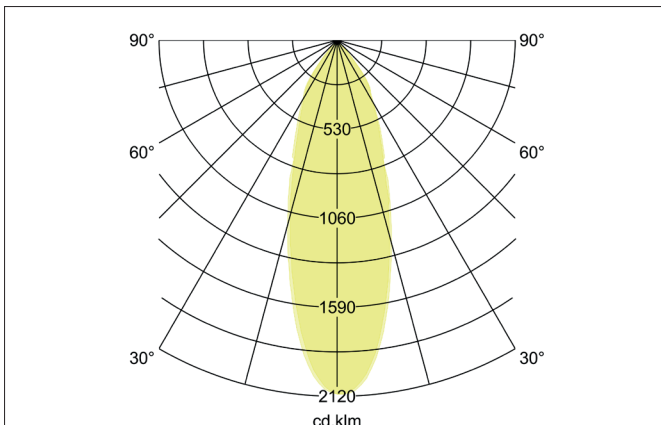

BB21 LED recessed downlight set, IP65, DALI dimmable incl. connection box

Article no. 41481173

Tender

LED recessed downlight set, IP65, DALI dimmable incl. connection box, Square. Toolless ceiling installation by installation springs. Ceiling cut-out Ø 68 mm, Installation depth 50 mm, Length 85 mm, Width 85 mm, Weight 0,282 kg, Reflector silver with rotationssymmetrical, deep, wide distributed light intensity. Cover plastic, transparent. Luminous flux 620 lm, Power 1 x 7 W, Light colour warm white, Correlated color temperature (CCT) 3.000 K, Colour rendering index CRI > 80, Rated life time L70/B50 at 25 °C: 30.000 h, Rated life time L80/B20 at 25 °C: 50.000 h, Housing material: Aluminium / Silicone rubber / PMMA, Colour: white structure, Permissible ambient temperature (ta): -20 °C up to +25 °C, Protection class (EN 61140): II, Degree of protection (DIN EN 60529): IP65. With electronic driver, DALI-2 dimmable.

Product Benefits

- LED-Einbaudownlight in quadratischer Bauform aus massivem Aluminium für den Innenbereich mit verbautem LED-Modul 6 W (3.000 K) und dimmbarem Konverter DALI.
- Auslieferung mit 5-poliger Anschlussbox.
- Deckenausschnitt 68 mm, Länge 85 mm, Breite 85 mm, Einbautiefe 50 mm, Schutzart raumseitig IP65 (bei Einbau in geschlossenen Decken).
- Klassische, formal zurückgenommene Formgebung.
- In gleicher Oberflächenstruktur und in gleicher Farbe auch über Phasenabschnitt dimmbar, schaltbar und in Ausführung rund verfügbar.

Lighting technology	
Colour temperature	3.000 K
Light colour	white
Light output	Direct
Luminous flux	620 lm
System efficiency	89 lm/W
Colour rendering	CRI > 80
Reflector	Faceted
Reflector colour	silver
Beam angle	36°
Light sharing	Symmetric
Adjustable color temperature	No