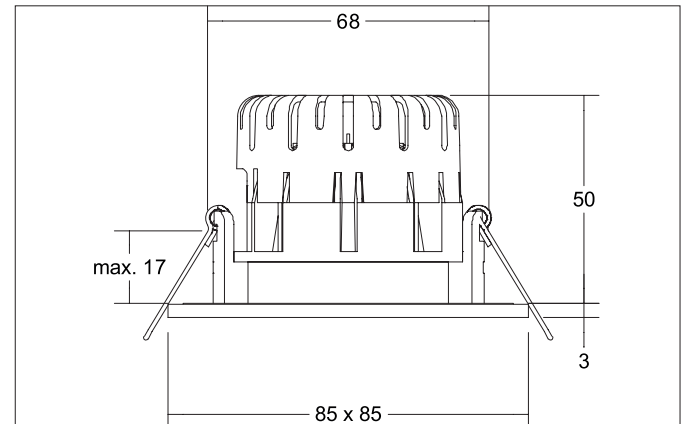

BB21 LED recessed downlight set, IP65, DALI dimmable incl. connection box

Article no. 41481173

Tender

LED recessed downlight set, IP65, DALI dimmable incl. connection box, Square. Toolless ceiling installation by installation springs. Ceiling cut-out Ø 68 mm, Installation depth 50 mm, Length 85 mm, Width 85 mm, Weight 0,282 kg, Reflector silver with rotationssymmetrical, deep, wide distributed light intensity. Cover plastic, transparent. Luminous flux 620 lm, Power 1 x 7 W, Light colour warm white, Correlated color temperature (CCT) 3.000 K, Colour rendering index CRI > 80, Rated life time L70/B50 at 25 °C: 30.000 h, Rated life time L80/B20 at 25 °C: 50.000 h, Housing material: Aluminium / Silicone rubber / PMMA, Colour: white structure, Permissible ambient temperature (ta): -20 °C up to +25 °C, Protection class (EN 61140): II, Degree of protection (DIN EN 60529): IP65. With electronic driver, DALI-2 dimmable.

Product Benefits

- LED-Einbaudownlight in quadratischer Bauform aus massivem Aluminium für den Innenbereich mit verbautem LED-Modul 6 W (3.000 K) und dimmbarem Konverter DALI.
- Auslieferung mit 5-poliger Anschlussbox.
- Deckenausschnitt 68 mm, Länge 85 mm, Breite 85 mm, Einbautiefe 50 mm, Schutzart raumseitig IP65 (bei Einbau in geschlossenen Decken).
- Klassische, formal zurückgenommene Formgebung.
- In gleicher Oberflächenstruktur und in gleicher Farbe auch über Phasenabschnitt dimmbar, schaltbar und in Ausführung rund verfügbar.