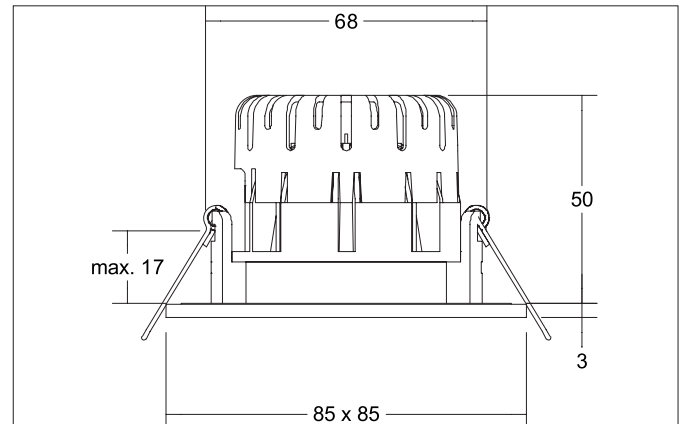

BB21 LED recessed downlight set, IP65, DALI dimmable incl. connection box

Article no. 41481153

Tender

LED recessed downlight set, IP65, DALI dimmable incl. connection box, Square. Toolless ceiling installation by installation springs. Ceiling cut-out Ø 68 mm, Installation depth 50 mm, Length 85 mm, Width 85 mm, Weight 0,282 kg, Reflector silver with rotationssymmetrical, deep, wide distributed light intensity. Cover plastic, transparent Luminous flux 620 lm, Power 1 x 7 W, Light colour warm white, Correlated color temperature (CCT) 3.000 K, Colour rendering index CRI > 80, Rated life time L70/B50 at 25 °C: 30.000 h, Rated life time L80/B20 at 25 °C: 50.000 h, Housing material: Aluminium / Silicone rubber / PMMA, Colour: nickel matt, Permissible ambient temperature (ta): -20 °C up to +25 °C, Protection class (EN 61140): II, Degree of protection (DIN EN 60529): IP65. With electronic driver, DALI-2 dimmable.

Product Benefits

- LED-Einbaudownlight in quadratischer Bauform aus massivem Aluminium für den Innenbereich mit verbautem LED-Modul 6 W (3.000 K) und dimmbarem Konverter DALI.
- Auslieferung mit 5-poliger Anschlussbox.
- Deckenausschnitt 68 mm, Länge 85 mm, Breite 85 mm, Einbautiefe 50 mm, Schutzart raumseitig IP65 (bei Einbau in geschlossenen Decken).
- Klassische, formal zurückgenommene Formgebung.
- In gleicher Oberflächenstruktur und in gleicher Farbe auch über Phasenabschnitt dimmbar, schaltbar und in Ausführung rund verfügbar.