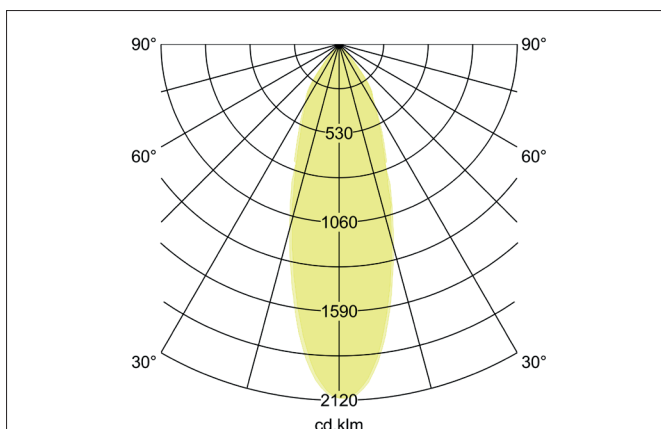

BB21 LED recessed downlight set, IP65, DALI dimmable incl. connection box

Article no. 41481153

Tender

LED recessed downlight set, IP65, DALI dimmable incl. connection box, Square. Toolless ceiling installation by installation springs. Ceiling cut-out Ø 68 mm, Installation depth 50 mm, Length 85 mm, Width 85 mm, Weight 0,282 kg, Reflector silver with rotationssymmetrical, deep, wide distributed light intensity. Cover plastic, transparent Luminous flux 620 lm, Power 1 x 7 W, Light colour warm white, Correlated color temperature (CCT) 3.000 K, Colour rendering index CRI > 80, Rated life time L70/B50 at 25 °C: 30.000 h, Rated life time L80/B20 at 25 °C: 50.000 h, Housing material: Aluminium / Silicone rubber / PMMA, Colour: nickel matt, Permissible ambient temperature (ta): -20 °C up to +25 °C, Protection class (EN 61140): II, Degree of protection (DIN EN 60529): IP65. With electronic driver, DALI-2 dimmable.

Product Benefits

- LED-Einbaudownlight in quadratischer Bauform aus massivem Aluminium für den Innenbereich mit verbautem LED-Modul 6 W (3.000 K) und dimmbarem Konverter DALI.
- Auslieferung mit 5-poliger Anschlussbox.
- Deckenausschnitt 68 mm, Länge 85 mm, Breite 85 mm, Einbautiefe 50 mm, Schutzart raumseitig IP65 (bei Einbau in geschlossenen Decken).
- Klassische, formal zurückgenommene Formgebung.
- In gleicher Oberflächenstruktur und in gleicher Farbe auch über Phasenabschnitt dimmbar, schaltbar und in Ausführung rund verfügbar.