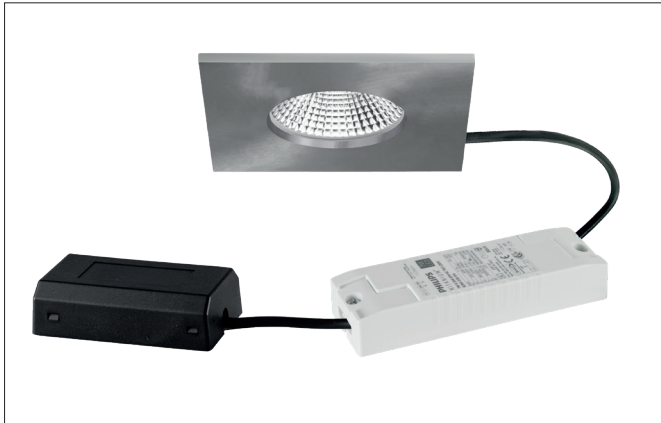

BB21 LED recessed downlight set, IP65, DALI dimmable incl. connection box

Article no. 41481153

Tender

LED recessed downlight set, IP65, DALI dimmable incl. connection box, Square. Toolless ceiling installation by installation springs. Ceiling cut-out Ø 68 mm, Installation depth 50 mm, Length 85 mm, Width 85 mm, Weight 0,282 kg, Reflector silver with rotationssymmetrical, deep, wide distributed light intensity. Cover plastic, transparent Luminous flux 620 lm, Power 1 x 7 W, Light colour warm white, Correlated color temperature (CCT) 3.000 K, Colour rendering index CRI > 80, Rated life time L70/B50 at 25 °C: 30.000 h, Rated life time L80/B20 at 25 °C: 50.000 h, Housing material: Aluminium / Silicone rubber / PMMA, Colour: nickel matt, Permissible ambient temperature (ta): -20 °C up to +25 °C, Protection class (EN 61140): II, Degree of protection (DIN EN 60529): IP65. With electronic driver, DALI-2 dimmable.

Product Benefits

- LED-Einbaudownlight in quadratischer Bauform aus massivem Aluminium für den Innenbereich mit verbautem LED-Modul 6 W (3.000 K) und dimmbarem Konverter DALI.
- Auslieferung mit 5-poliger Anschlussbox.
- Deckenausschnitt 68 mm, Länge 85 mm, Breite 85 mm, Einbautiefe 50 mm, Schutzart raumseitig IP65 (bei Einbau in geschlossenen Decken).
- Klassische, formal zurückgenommene Formgebung.
- In gleicher Oberflächenstruktur und in gleicher Farbe auch über Phasenabschnitt dimmbar, schaltbar und in Ausführung rund verfügbar.