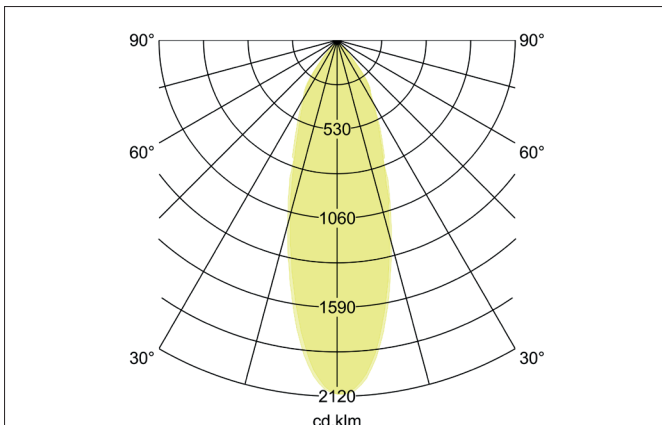

BB21 LED-Einbaudownlightset, IP65, schaltbar
Artikel-Nr. 38481183

Ausschreibungstext
 Quadratisches LED-Einbaudownlightset, IP65, schaltbar, werkzeugloser Deckeneinbau mittels Einbaufedern. Deckenausschnitt Ø 68 mm, Einbautiefe 50 mm, Länge 85 mm, Breite 85 mm, Gewicht 0,164 kg, Reflektor silber mit rotationssymmetrisch tief-breit-strahlender Lichtstärkeverteilung. Abdeckung Kunststoff transparent Bemessungslichtstrom 620 lm, Bemessungsleistung 1 x 7 W, Lichtfarbe warmweiß, ähnlichste Farbtemperatur (CCT) 3.000 K, allgemeiner Farbwiedergabeindex CRI > 80, Lebensdauer L70/B50 bei 25 °C: 30.000 h, Lebensdauer L80/B20 bei 25 °C: 50.000 h, Gehäusewerkstoff: Aluminium / Silikonkautschuk / PMMA, Farbe: schwarz struktur, zulässige Umgebungstemperatur (ta): -20 °C bis +25 °C, Schutzklasse (EN 61140): II, Schutzart (DIN EN 60529): IP65. Mit elektronischem Betriebsgerät, schaltbar.

Produktvorteile

- LED-Einbaudownlight in quadratischer Bauform aus massivem Aluminium für den Innenbereich mit verbautem LED-Modul 6 W (3.000 K) und schaltbarem Konverter.
- Deckenausschnitt 68 mm, Länge 85 mm, Breite 85 mm, Einbautiefe 50 mm, Schutzart raumseitig IP65 (bei Einbau in geschlossenen Decken).
- Klassische, formal zurückgenommene Formgebung.
- In gleicher Oberflächenstruktur und in gleicher Farbe auch über Phasenabschnitt oder DALI dimmbar und in Ausführung rund verfügbar.

Lichttechnik	
Farbtemperatur	3.000 K
Lichtfarbe	weiß
Lichtaustritt	direkt
Lichtstrom	620 lm
Systemeffizienz	89 lm/W
Farbwiedergabe	CRI > 80
Reflektor	facettiert
Reflektorfarbe	silber
Abstrahlwinkel	36°
Lichtverteilung	symmetrisch
Farbtemperatur einstellbar	Nein