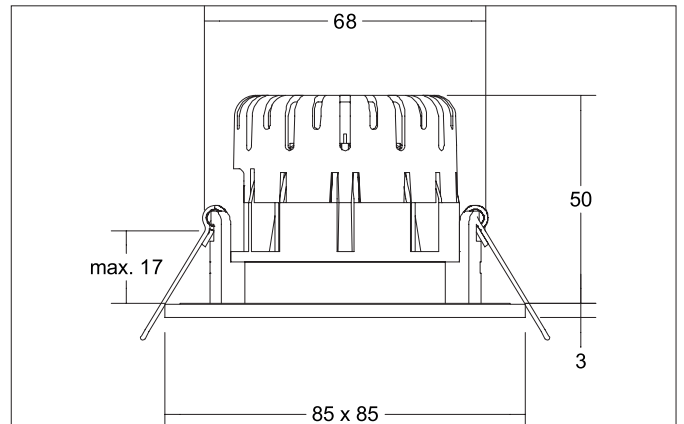

BB21 LED-Einbaudownlightset, IP65, schaltbar
Artikel-Nr. 38481183

Ausschreibungstext
 Quadratisches LED-Einbaudownlightset, IP65, schaltbar, werkzeugloser Deckeneinbau mittels Einbaufedern. Deckenausschnitt Ø 68 mm, Einbautiefe 50 mm, Länge 85 mm, Breite 85 mm, Gewicht 0,164 kg, Reflektor silber mit rotationssymmetrisch tief-breit-strahlender Lichtstärkeverteilung. Abdeckung Kunststoff transparent Bemessungslichtstrom 620 lm, Bemessungsleistung 1 x 7 W, Lichtfarbe warmweiß, ähnlichste Farbtemperatur (CCT) 3.000 K, allgemeiner Farbwiedergabeindex CRI > 80, Lebensdauer L70/B50 bei 25 °C: 30.000 h, Lebensdauer L80/B20 bei 25 °C: 50.000 h, Gehäusewerkstoff: Aluminium / Silikonkautschuk / PMMA, Farbe: schwarz struktur, zulässige Umgebungstemperatur (ta): -20 °C bis +25 °C, Schutzklasse (EN 61140): II, Schutzart (DIN EN 60529): IP65. Mit elektronischem Betriebsgerät, schaltbar.

Produktvorteile

- LED-Einbaudownlight in quadratischer Bauform aus massivem Aluminium für den Innenbereich mit verbautem LED-Modul 6 W (3.000 K) und schaltbarem Konverter.
- Deckenausschnitt 68 mm, Länge 85 mm, Breite 85 mm, Einbautiefe 50 mm, Schutzart raumseitig IP65 (bei Einbau in geschlossenen Decken).
- Klassische, formal zurückgenommene Formgebung.
- In gleicher Oberflächenstruktur und in gleicher Farbe auch über Phasenabschnitt oder DALI dimmbar und in Ausführung rund verfügbar.

BB21 LED-Einbaudownlightset, IP65, schaltbar

Artikel-Nr. 38481183

Artikeldaten	
Artikel-Nr.	38481183
GTIN	4251433948490
Serienname	BB21
Kurzbeschreibung	LED-Einbaudownlightset, IP65, schaltbar
Material	Aluminium / Silikonkautschuk / PMMA
Farbe	schwarz struktur
Ausführung der Oberfläche	struktur
Form	quadratisch
Länge	85 mm
Breite	85 mm
Einbaudurchmesser min.	65 mm
Einbaudurchmesser max.	68 mm
Einbautiefe	50 mm
Aufbauhöhe	3 mm
Nettogewicht	0,164 kg
D-Kennzeichen	Nein
Konformität	CE, UKCA