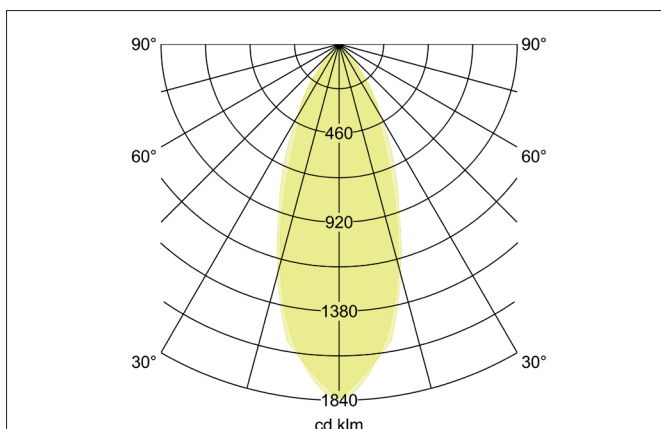

ITANSA-S BB16 LED recessed downlight set, V4A, IP54, trailing-edge phase dimmable

Article no. 39376073

Tender

LED recessed downlight set, V4A, IP54, trailing-edge phase dimmable, Square. Toolless ceiling installation by installation springs. Ceiling cut-out Ø 68 mm, Installation depth 45 mm, Length 82 mm, Width 82 mm, Weight 0,302 kg, Reflector silver with rotationssymmetrical, deep, wide distributed light intensity. Cover glass transparent Luminous flux 730 lm, Power 1 x 6 W, Light colour warm white, Correlated color temperature (CCT) 3.000 K, Colour rendering index CRI > 80, Rated life time L80/B20 at 25 °C: 50.000 h, Housing material: Stainless steel V4A / Aluminium / Glass / Plastic, Colour: white matt, Permissible ambient temperature (ta): -20 °C up to +25 °C, Protection class (EN 61140): II, Degree of protection (DIN EN 60529): IP54. With electronic driver, Trailing-edge phase dimmable.

Product Benefits

- LED-Einbaudownlight in quadratischer Bauform aus massivem Edelstahl V4A mit LED-Modul 6 W (3.000 K) und dimmbarem Konverter (Phasenabschnitt).
- Deckenausschnitt 68 mm, Länge 82 mm, Breite 82 mm, Einbautiefe 45 mm, IP54 (bei Einbau in geschlossenen Decken).
- Ohne sichtbaren Sprengling.
- Klassische, formal zurückgenommene Formgebung.
- In gleicher Optik auch in GX5,3- oder GU10-Ausführung und als schaltbares oder dimmbares Set DALI lieferbar.
- Zudem in gleicher Oberflächenstruktur und in gleicher Farbe auch in Ausführung rund verfügbar.

Lighting technology	
Colour temperature	3.000 K
Light colour	white
Light output	Direct
Luminous flux	730 lm
System efficiency	122 lm/W
Colour rendering	CRI > 80
Reflector	Faceted
Reflector colour	silver
Beam angle	38°
Light sharing	Symmetric
Adjustable color temperature	No