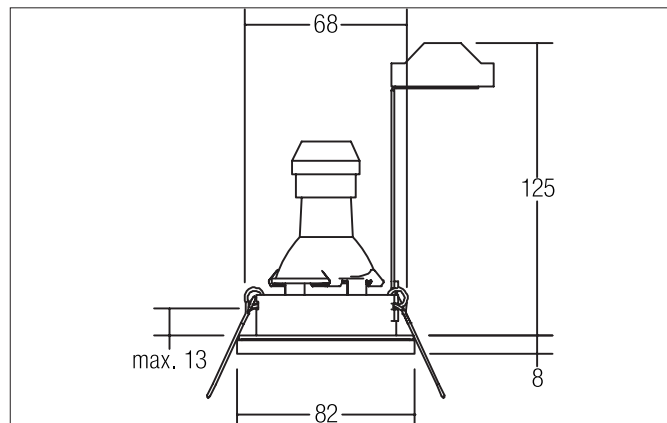

**OGDAN Einbaudownlight, IP65, GU10**

Artikel-Nr. 36149250

**Ausschreibungstext**

Einbaudownlight, IP65, GU10, nickel matt, rund. Ausgeführt in kompakter Bauform für werkzeuglose Schnellmontage zum Deckeneinbau. Ausführung: GU10, Montageart: Einbaumontage, Montageort: Deckenmontage, Material: Guss / Glas, Schutzart raumseitig: nach DIN EN 60529: IP65, Schutzklasse: (EN 61140) II, Spannung: 230V AC 50Hz, Leistung: 10 W, Anzahl der Leuchtmittel / Fassungen: 1 Stück, Lichtfarbe: weiß, Verstellbarkeit: nicht verstellbar, ohne Betriebsgerät, Art der Dimmung: sonstige.

**Produktvorteile**

- Einbaustrahler in runder Bauform aus Guss für LED-Retrofit-Lampen mit Sockel GU10 (inkl. Bügel zur normgerechten Zugentlastung).
- Deckenausschnitt 68 mm, Durchmesser 82 mm, Einbautiefe 125 mm, IP65 (bei Einbau in geschlossenen Decken).
- Ausführung: ohne Sprengring.
- Klassische, formal zurückgenommene Formgebung.
- In gleicher Optik auch als GX5,3-Ausführung, als schaltbares und dimmbares Set (Phasenabschnitt) lieferbar.

**OGDAN Einbaudownlight, IP65, GU10**

Artikel-Nr. 36 149250

Artikeldaten	
Artikel-Nr.	36 149250
GTIN	4250047780595
Serienname	OGDAN
Kurzbeschreibung	Einbaudownlight, IP65, GU10
Material	Guss / Glas
Farbe	nickel matt
Ausführung der Oberfläche	matt
Form	rund
Außendurchmesser	82 mm
Einbaudurchmesser min.	65 mm
Einbaudurchmesser max.	68 mm
Einbautiefe	125 mm
Aufbauhöhe	8 mm
Nettogewicht	0,151 kg
D-Kennzeichen	Nein
Konformität	CE, UKCA

Artikel-Nr.: 81202150

Reduzierring D = 130 mm, für Leuchtausschnittsmaß = 68 mm

Abmessung: 130 mm

[https://www.brumberg.com/fileadmin/products/Datenblatt\\_81202150\\_2021\\_DE.pdf](https://www.brumberg.com/fileadmin/products/Datenblatt_81202150_2021_DE.pdf)