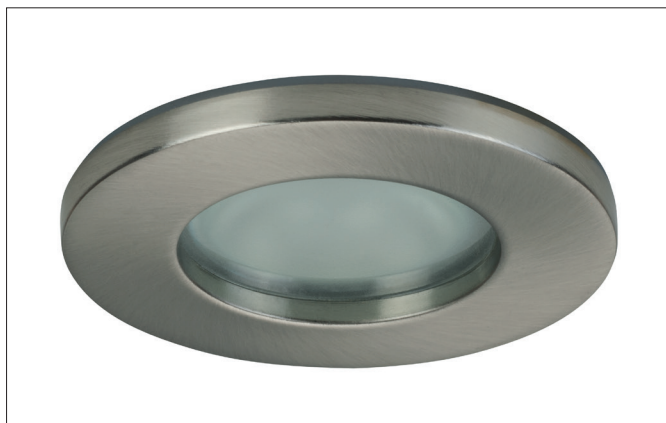

**OGDAN Einbaudownlight, IP65, GU10**

Artikel-Nr. 36149250

**Ausschreibungstext**

Einbaudownlight, IP65, GU10, nickel matt, rund. Ausgeführt in kompakter Bauform für werkzeuglose Schnellmontage zum Deckeneinbau. Ausführung: GU10, Montageart: Einbaumontage, Montageort: Deckenmontage, Material: Guss / Glas, Schutzart raumseitig: nach DIN EN 60529: IP65, Schutzklasse: (EN 61140) II, Spannung: 230V AC 50Hz, Leistung: 10 W, Anzahl der Leuchtmittel / Fassungen: 1 Stück, Lichtfarbe: weiß, Verstellbarkeit: nicht verstellbar, ohne Betriebsgerät, Art der Dimmung: sonstige.

**Produktvorteile**

- Einbaustrahler in runder Bauform aus Guss für LED-Retrofit-Lampen mit Sockel GU10 (inkl. Bügel zur normgerechten Zugentlastung).
- Deckenausschnitt 68 mm, Durchmesser 82 mm, Einbautiefe 125 mm, IP65 (bei Einbau in geschlossenen Decken).
- Ausführung: ohne Sprengring.
- Klassische, formal zurückgenommene Formgebung.
- In gleicher Optik auch als GX5,3-Ausführung, als schaltbares und dimmbares Set (Phasenabschnitt) lieferbar.

**OGDAN Einbaudownlight, IP65, GU10**

Artikel-Nr. 36 149250

Artikeldaten	
Artikel-Nr.	36 149250
GTIN	4250047780595
Serienname	OGDAN
Kurzbeschreibung	Einbaudownlight, IP65, GU10
Material	Guss / Glas
Farbe	nickel matt
Ausführung der Oberfläche	matt
Form	rund
Außendurchmesser	82 mm
Einbaudurchmesser min.	65 mm
Einbaudurchmesser max.	68 mm
Einbautiefe	125 mm
Aufbauhöhe	8 mm
Nettogewicht	0,151 kg
D-Kennzeichen	Nein
Konformität	CE, UKCA