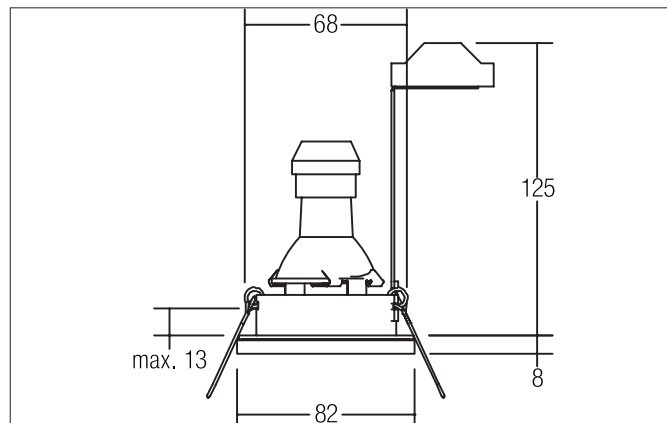

**OGDAN Einbaudownlight, IP65, GU10**

Artikel-Nr. 36 149070

**Ausschreibungstext**

Einbaudownlight, IP65, GU10, weiß glänzend, rund. Ausgeführt in kompakter Bauform für werkzeuglose Schnellmontage zum Deckeneinbau. Ausführung: GU10, Montageart: Einbaumontage, Montageort: Deckenmontage, Material: Guss / Glas, Schutzart raumseitig: nach DIN EN 60529: IP65, Schutzklasse: (EN 61140) II, Spannung: 230V AC 50Hz, Leistung: 10 W, Anzahl der Leuchtmittel / Fassungen: 1 Stück, Lichtfarbe: weiß, Verstellbarkeit: nicht verstellbar, ohne Betriebsgerät, Art der Dimmung: sonstige.

**Produktvorteile**

- Einbaustrahler in runder Bauform aus Guss für LED-Retrofit-Lampen mit Sockel GU10 (inkl. Bügel zur normgerechten Zugentlastung).
- Deckenausschnitt 68 mm, Durchmesser 82 mm, Einbautiefe 125 mm, IP65 (bei Einbau in geschlossenen Decken).
- Ausführung: ohne Sprengring.
- Klassische, formal zurückgenommene Formgebung.
- In gleicher Optik auch als GX5,3-Ausführung, als schaltbares und dimmbares Set (Phasenabschnitt) lieferbar.

**OGDAN Einbaudownlight, IP65, GU10**

Artikel-Nr. 36 149070

Artikeldaten	
Artikel-Nr.	36 149070
GTIN	4250047780588
Serienname	OGDAN
Kurzbeschreibung	Einbaudownlight, IP65, GU10
Material	Guss / Glas
Farbe	weiß glänzend
Ausführung der Oberfläche	glänzend
Form	rund
Außendurchmesser	82 mm
Einbaudurchmesser min.	65 mm
Einbaudurchmesser max.	68 mm
Einbautiefe	125 mm
Aufbauhöhe	8 mm
Nettogewicht	0,153 kg
D-Kennzeichen	Nein
Konformität	CE, UKCA

Artikel-Nr.: 8 1202070

Reduzierring D = 130 mm, für Leuchtenausschnittsmaß = 68 mm

Abmessung: 130 mm

[https://www.brumberg.com/fileadmin/products/Datenblatt\\_81202070\\_2021\\_DE.pdf](https://www.brumberg.com/fileadmin/products/Datenblatt_81202070_2021_DE.pdf)