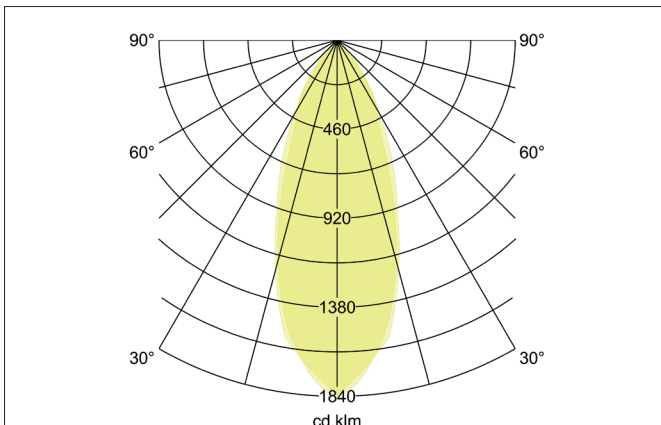

DAMITA-S LED recessed spot set, IP65, on/off switchable
 Article no. 33355253

Tender

LED recessed spot set, IP65, on/off switchable, Square. Toolless ceiling installation by installation springs. Ceiling cut-out Ø 68 mm, Installation depth 50 mm, Length 82 mm, Width 82 mm, Weight 0,212 kg, Reflector silver with rotationssymmetrical, deep, wide distributed light intensity. Cover plastic, transparent Luminous flux 730 lm, Power 1 x 6 W, Light colour warm white, Correlated color temperature (CCT) 3.000 K, Colour rendering index CRI > 80, Rated life time L80/B20 at 25 °C: 50.000 h, Housing material: Aluminium / Steel / Silicone rubber / Polycarbonate, Colour: aluminum matt, Permissible ambient temperature (ta): -20 °C up to +25 °C, Protection class (EN 61140): II, Degree of protection (DIN EN 60529): IP65. With electronic driver, on/off switchable.

Product Benefits

- In klassischer Bauform mit IP-Schutz zwischen Decke und Einbauring UND rückseitig mit Silikondichtungen.
- Schaltbare Ausführung.
- Einbaumaß 68 mm, Einbautiefe 50 mm, Länge 82 mm, Breite 82 mm.
- Auch verfügbar als Leuchte ohne Konverter (zur individuellen Konverterauswahl) und als dimmbares Set (Phasenabschnitt).
- In gleichen Oberflächen- und Farbausführungen in runder Ausführung lieferbar.

Lighting technology	
Colour temperature	3.000 K
Light colour	white
Light output	Direct
Luminous flux	730 lm
System efficiency	122 lm/W
Colour rendering	CRI > 80
Reflector	Faceted
Reflector colour	silver
Beam angle	38°
Light sharing	Symmetric
Adjustable color temperature	No