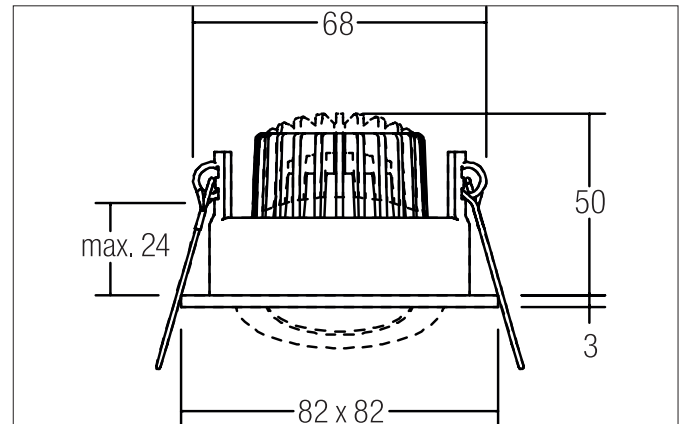

DAMITA-S LED recessed spot set, IP65, on/off switchable
 Article no. 33355253

Tender

LED recessed spot set, IP65, on/off switchable, Square. Toolless ceiling installation by installation springs. Ceiling cut-out Ø 68 mm, Installation depth 50 mm, Length 82 mm, Width 82 mm, Weight 0,212 kg, Reflector silver with rotationssymmetrical, deep, wide distributed light intensity. Cover plastic, transparent Luminous flux 730 lm, Power 1 x 6 W, Light colour warm white, Correlated color temperature (CCT) 3.000 K, Colour rendering index CRI > 80, Rated life time L80/B20 at 25 °C: 50.000 h, Housing material: Aluminium / Steel / Silicone rubber / Polycarbonate, Colour: aluminum matt, Permissible ambient temperature (ta): -20 °C up to +25 °C, Protection class (EN 61140): II, Degree of protection (DIN EN 60529): IP65. With electronic driver, on/off switchable.

Product Benefits

- In klassischer Bauform mit IP-Schutz zwischen Decke und Einbauring UND rückseitig mit Silikondichtungen.
- Schaltbare Ausführung.
- Einbaumaß 68 mm, Einbautiefe 50 mm, Länge 82 mm, Breite 82 mm.
- Auch verfügbar als Leuchte ohne Konverter (zur individuellen Konverterauswahl) und als dimmbares Set (Phasenabschnitt).
- In gleichen Oberflächen- und Farbausführungen in runder Ausführung lieferbar.

DAMITA-S LED recessed spot set, IP65, on/off switchable

Article no. 33355253

Article data	
Article no.	33355253
GTIN	4250047797890
Series name	DAMITA-S
Short description	LED recessed spot set, IP65, on/off switchable
Material	Aluminium / Steel / Silicone rubber / Polycarbonate
Colour	aluminum matt
Type of surface	Matt
Shape	Square
Length	82 mm
Width	82 mm
Built-in diameter min.	67 mm
Built-in diameter max.	68 mm
Installation depth	50 mm
Hight	3 mm
Weight	0.212 kg
D licence plate	No
Conformance	CE, UKCA