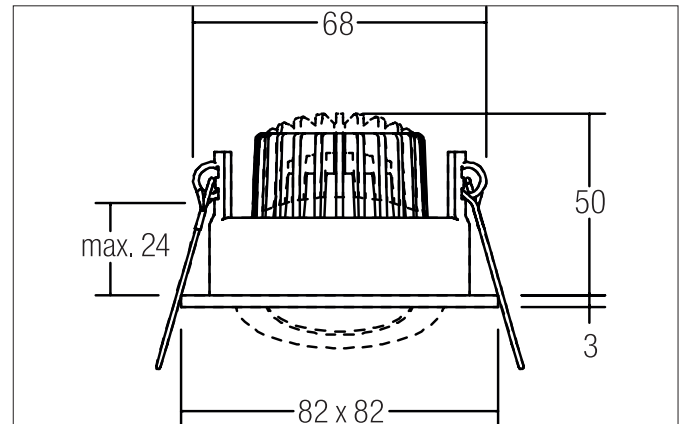

**DAMITA-S LED recessed spot set, IP65, on/off switchable**  
 Article no. 33355083

**Tender**

LED recessed spot set, IP65, on/off switchable, Square. Toolless ceiling installation by installation springs. Ceiling cut-out Ø 68 mm, Installation depth 50 mm, Length 82 mm, Width 82 mm, Weight 0,228 kg, Reflector silver with rotationssymmetrical, deep, wide distributed light intensity. Cover plastic, transparent Luminous flux 730 lm, Power 1 x 6 W, Light colour warm white, Correlated color temperature (CCT) 3.000 K, Colour rendering index CRI > 80, Rated life time L80/B20 at 25 °C: 50.000 h, Housing material: Aluminium / Steel / Silicone rubber / Polycarbonate, Colour: black matt, Permissible ambient temperature (ta): -20 °C up to +25 °C, Protection class (EN 61140): II, Degree of protection (DIN EN 60529): IP65. With electronic driver, on/off switchable.

**Product Benefits**

- In klassischer Bauform mit IP-Schutz zwischen Decke und Einbauring UND rückseitig mit Silikondichtungen.
- Schaltbare Ausführung.
- Einbaumaß 68 mm, Einbautiefe 50 mm, Länge 82 mm, Breite 82 mm.
- Auch verfügbar als Leuchte ohne Konverter (zur individuellen Konverterauswahl) und als dimmbares Set (Phasenabschnitt).
- In gleichen Oberflächen- und Farbausführungen in runder Ausführung lieferbar.

**DAMITA-S LED recessed spot set, IP65, on/off switchable**

Article no. 33355083

Article data	
Article no.	33355083
GTIN	4251433939092
Series name	DAMITA-S
Short description	LED recessed spot set, IP65, on/off switchable
Material	Aluminium / Steel / Silicone rubber / Polycarbonate
Colour	black matt
Type of surface	Matt
Shape	Square
Length	82 mm
Width	82 mm
Built-in diameter min.	67 mm
Built-in diameter max.	68 mm
Installation depth	50 mm
Hight	3 mm
Weight	0.228 kg
D licence plate	No
Conformance	CE, UKCA