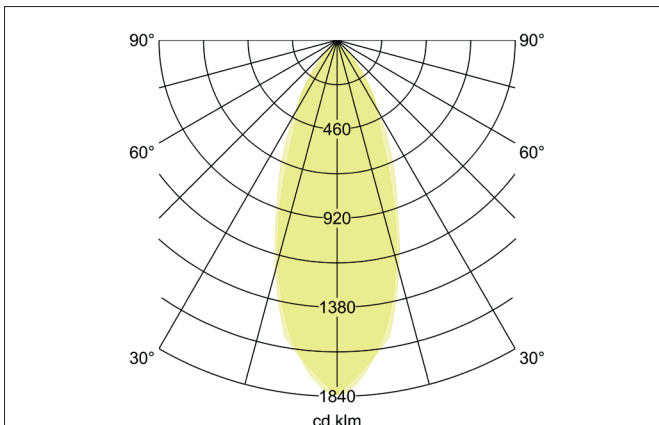

**DAMITA-S LED recessed spot set, IP65, on/off switchable**  
 Article no. 33355083

**Tender**

LED recessed spot set, IP65, on/off switchable, Square. Toolless ceiling installation by installation springs. Ceiling cut-out Ø 68 mm, Installation depth 50 mm, Length 82 mm, Width 82 mm, Weight 0,228 kg, Reflector silver with rotationssymmetrical, deep, wide distributed light intensity. Cover plastic, transparent Luminous flux 730 lm, Power 1 x 6 W, Light colour warm white, Correlated color temperature (CCT) 3.000 K, Colour rendering index CRI > 80, Rated life time L80/B20 at 25 °C: 50.000 h, Housing material: Aluminium / Steel / Silicone rubber / Polycarbonate, Colour: black matt, Permissible ambient temperature (ta): -20 °C up to +25 °C, Protection class (EN 61140): II, Degree of protection (DIN EN 60529): IP65. With electronic driver, on/off switchable.

**Product Benefits**

- In klassischer Bauform mit IP-Schutz zwischen Decke und Einbauring UND rückseitig mit Silikondichtungen.
- Schaltbare Ausführung.
- Einbaumaß 68 mm, Einbautiefe 50 mm, Länge 82 mm, Breite 82 mm.
- Auch verfügbar als Leuchte ohne Konverter (zur individuellen Konverterauswahl) und als dimmbares Set (Phasenabschnitt).
- In gleichen Oberflächen- und Farbausführungen in runder Ausführung lieferbar.

Lighting technology	
Colour temperature	3.000 K
Light colour	white
Light output	Direct
Luminous flux	730 lm
System efficiency	122 lm/W
Colour rendering	CRI > 80
Reflector	Faceted
Reflector colour	silver
Beam angle	38°
Light sharing	Symmetric
Adjustable color temperature	No