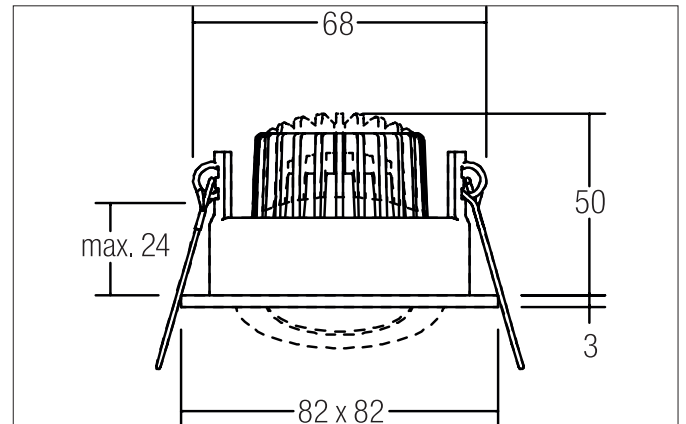

DAMITA-S LED recessed spot set, IP65, on/off switchable

Article no. 33355073

Tender

LED recessed spot set, IP65, on/off switchable, Square. Toolless ceiling installation by installation springs. Ceiling cut-out \varnothing 68 mm, Installation depth 50 mm, Length 82 mm, Width 82 mm, Weight 0,226 kg, Reflector silver with rotationssymmetrical, deep, wide distributed light intensity. Cover plastic, transparent. Luminous flux 730 lm, Power 1 x 6 W, Light colour warm white, Correlated color temperature (CCT) 3.000 K, Colour rendering index CRI > 80, Rated life time L80/B20 at 25 °C: 50.000 h, Housing material: Aluminium / Steel / Silicone rubber / Polycarbonate, Colour: white matt, Permissible ambient temperature (ta): -20 °C up to +25 °C, Protection class (EN 61140): II, Degree of protection (DIN EN 60529): IP65. With electronic driver, on/off switchable.

Product Benefits

- In klassischer Bauform mit IP-Schutz zwischen Decke und Einbauring UND rückseitig mit Silikondichtungen.
- Schaltbare Ausführung.
- Einbaumaß 68 mm, Einbautiefe 50 mm, Länge 82 mm, Breite 82 mm.
- Auch verfügbar als Leuchte ohne Konverter (zur individuellen Konverterauswahl) und als dimmbares Set (Phasenabschnitt).
- In gleichen Oberflächen- und Farbausführungen in runder Ausführung lieferbar.

DAMITA-S LED recessed spot set, IP65, on/off switchable

Article no. 33355073

Article data	
Article no.	33355073
GTIN	4250047797883
Series name	DAMITA-S
Short description	LED recessed spot set, IP65, on/off switchable
Material	Aluminium / Steel / Silicone rubber / Polycarbonate
Colour	white matt
Type of surface	Matt
Shape	Square
Length	82 mm
Width	82 mm
Built-in diameter min.	67 mm
Built-in diameter max.	68 mm
Installation depth	50 mm
Hight	3 mm
Weight	0.226 kg
D licence plate	No
Conformance	CE, UKCA