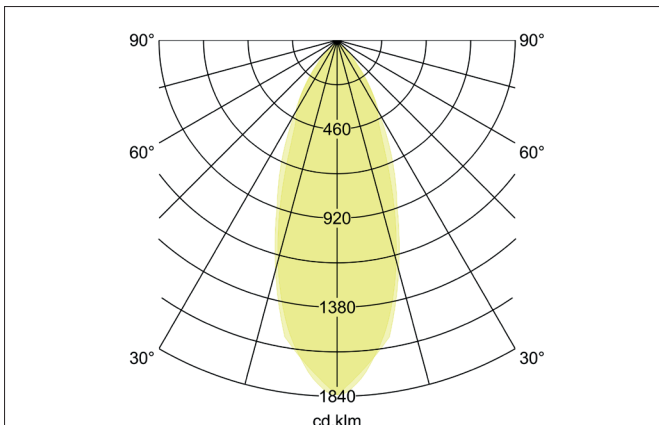

DAMITA-S LED recessed spot set, IP65, on/off switchable

Article no. 33355073

Tender

LED recessed spot set, IP65, on/off switchable, Square. Toolless ceiling installation by installation springs. Ceiling cut-out \varnothing 68 mm, Installation depth 50 mm, Length 82 mm, Width 82 mm, Weight 0,226 kg, Reflector silver with rotationssymmetrical, deep, wide distributed light intensity. Cover plastic, transparent. Luminous flux 730 lm, Power 1 x 6 W, Light colour warm white, Correlated color temperature (CCT) 3.000 K, Colour rendering index CRI > 80, Rated life time L80/B20 at 25 °C: 50.000 h, Housing material: Aluminium / Steel / Silicone rubber / Polycarbonate, Colour: white matt, Permissible ambient temperature (ta): -20 °C up to +25 °C, Protection class (EN 61140): II, Degree of protection (DIN EN 60529): IP65. With electronic driver, on/off switchable.

Product Benefits

- In klassischer Bauform mit IP-Schutz zwischen Decke und Einbauring UND rückseitig mit Silikondichtungen.
- Schaltbare Ausführung.
- Einbaumaß 68 mm, Einbautiefe 50 mm, Länge 82 mm, Breite 82 mm.
- Auch verfügbar als Leuchte ohne Konverter (zur individuellen Konverterauswahl) und als dimmbares Set (Phasenabschnitt).
- In gleichen Oberflächen- und Farbausführungen in runder Ausführung lieferbar.

Lighting technology	
Colour temperature	3.000 K
Light colour	white
Light output	Direct
Luminous flux	730 lm
System efficiency	122 lm/W
Colour rendering	CRI > 80
Reflector	Faceted
Reflector colour	silver
Beam angle	38°
Light sharing	Symmetric
Adjustable color temperature	No