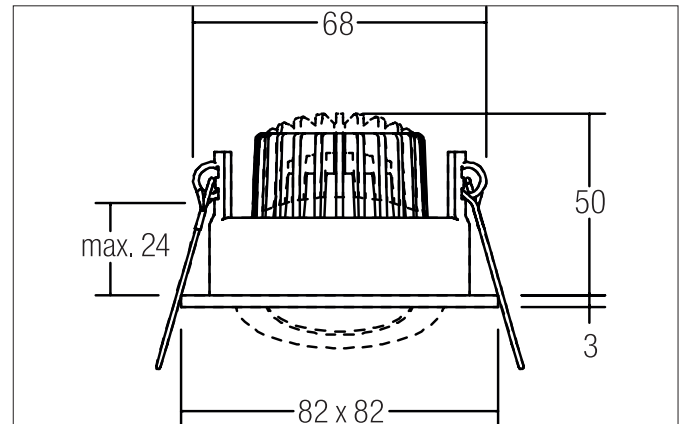

DAMITA-S LED recessed spot set, IP65, on/off switchable
 Article no. 33355023

Tender

LED recessed spot set, IP65, on/off switchable, Square. Toolless ceiling installation by installation springs. Ceiling cut-out Ø 68 mm, Installation depth 50 mm, Length 82 mm, Width 82 mm, Weight 0,231 kg, Reflector silver with rotationssymmetrical, deep, wide distributed light intensity. Cover plastic, transparent Luminous flux 730 lm, Power 1 x 6 W, Light colour warm white, Correlated color temperature (CCT) 3.000 K, Colour rendering index CRI > 80, Rated life time L80/B20 at 25 °C: 50.000 h, Housing material: Aluminium / Steel / Silicone rubber / Polycarbonate, Colour: chrome glossy, Permissible ambient temperature (ta): -20 °C up to +25 °C, Protection class (EN 61140): II, Degree of protection (DIN EN 60529): IP65. With electronic driver, on/off switchable.

Product Benefits

- In klassischer Bauform mit IP-Schutz zwischen Decke und Einbauring UND rückseitig mit Silikondichtungen.
- Schaltbare Ausführung.
- Einbaumaß 68 mm, Einbautiefe 50 mm, Länge 82 mm, Breite 82 mm.
- Auch verfügbar als Leuchte ohne Konverter (zur individuellen Konverterauswahl) und als dimmbares Set (Phasenabschnitt).
- In gleichen Oberflächen- und Farbausführungen in runder Ausführung lieferbar.

DAMITA-S LED recessed spot set, IP65, on/off switchable

Article no. 33355023

Article data	
Article no.	33355023
GTIN	4251433906834
Series name	DAMITA-S
Short description	LED recessed spot set, IP65, on/off switchable
Material	Aluminium / Steel / Silicone rubber / Polycarbonate
Colour	chrome glossy
Type of surface	Glossy
Shape	Square
Length	82 mm
Width	82 mm
Built-in diameter min.	67 mm
Built-in diameter max.	68 mm
Installation depth	50 mm
Hight	3 mm
Weight	0.231 kg
D licence plate	No
Conformance	CE, UKCA