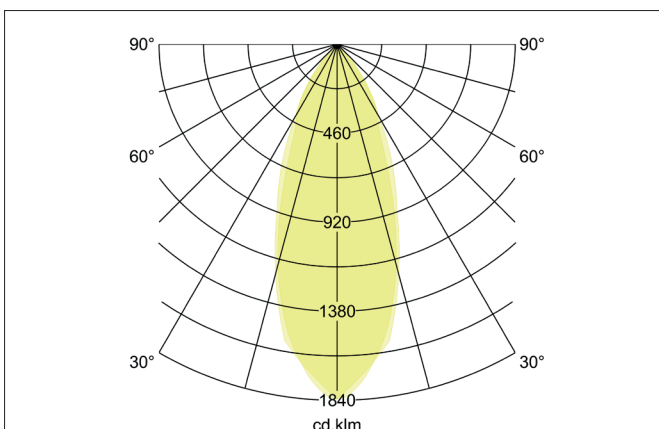

DAMITA-S LED recessed spot set, IP65, on/off switchable
 Article no. 33355023

Tender

LED recessed spot set, IP65, on/off switchable, Square. Toolless ceiling installation by installation springs. Ceiling cut-out Ø 68 mm, Installation depth 50 mm, Length 82 mm, Width 82 mm, Weight 0,231 kg, Reflector silver with rotationssymmetrical, deep, wide distributed light intensity. Cover plastic, transparent Luminous flux 730 lm, Power 1 x 6 W, Light colour warm white, Correlated color temperature (CCT) 3.000 K, Colour rendering index CRI > 80, Rated life time L80/B20 at 25 °C: 50.000 h, Housing material: Aluminium / Steel / Silicone rubber / Polycarbonate, Colour: chrome glossy, Permissible ambient temperature (ta): -20 °C up to +25 °C, Protection class (EN 61140): II, Degree of protection (DIN EN 60529): IP65. With electronic driver, on/off switchable.

Product Benefits

- In klassischer Bauform mit IP-Schutz zwischen Decke und Einbauring UND rückseitig mit Silikondichtungen.
- Schaltbare Ausführung.
- Einbaumaß 68 mm, Einbautiefe 50 mm, Länge 82 mm, Breite 82 mm.
- Auch verfügbar als Leuchte ohne Konverter (zur individuellen Konverterauswahl) und als dimmbares Set (Phasenabschnitt).
- In gleichen Oberflächen- und Farbausführungen in runder Ausführung lieferbar.

Lighting technology	
Colour temperature	3.000 K
Light colour	white
Light output	Direct
Luminous flux	730 lm
System efficiency	122 lm/W
Colour rendering	CRI > 80
Reflector	Faceted
Reflector colour	silver
Beam angle	38°
Light sharing	Symmetric
Adjustable color temperature	No