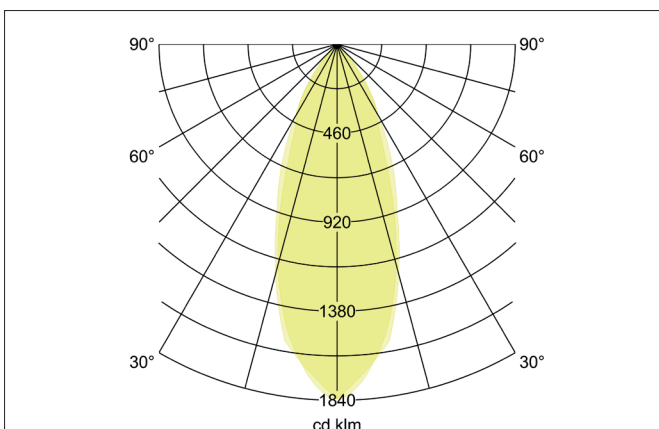

**DAMITA-R LED recessed spot set, IP65, trailing-edge phase dimmable**

Article no. 39353643

**Tender**

LED recessed spot set, IP65, trailing-edge phase dimmable, Round. Toolless ceiling installation by installation springs. Ceiling cut-out Ø 68 mm, Installation depth 50 mm, Outer diameter 82 mm, Weight 0,21 kg, Reflector silver with rotationssymmetrical, deep, wide distributed light intensity. Cover plastic, transparent. Luminous flux 730 lm, Power 1 x 6 W, Light colour warm white, Correlated color temperature (CCT) 3.000 K, Colour rendering index CRI > 80, Rated life time L80/B20 at 25 °C: 50.000 h, Housing material: Aluminium / Steel / Silicone rubber / Polycarbonate, Colour: titanium matt, Permissible ambient temperature (ta): -20 °C up to +25 °C, Protection class (EN 61140): II, Degree of protection (DIN EN 60529): IP65. With electronic driver, Trailing-edge phase dimmable.

**Product Benefits**

- In klassischer Bauform mit IP-Schutz zwischen Decke und Einbauring UND rückseitig mit Silikondichtungen.
- Dimmbare Ausführung (Phasenabschnitt).
- Einbaumaß 68 mm, Einbautiefe 50 mm, Durchmesser 82 mm.
- Auch verfügbar als Leuchte ohne Konverter (zur individuellen Konverterauswahl) und als schaltbares Set.
- In gleichen Oberflächen- und Farbausführungen in quadratischer Ausführung lieferbar.

Lighting technology	
Colour temperature	3.000 K
Light colour	white
Light output	Direct
Luminous flux	730 lm
System efficiency	122 lm/W
Colour rendering	CRI > 80
Reflector	Faceted
Reflector colour	silver
Beam angle	38°
Light sharing	Symmetric
Adjustable color temperature	No