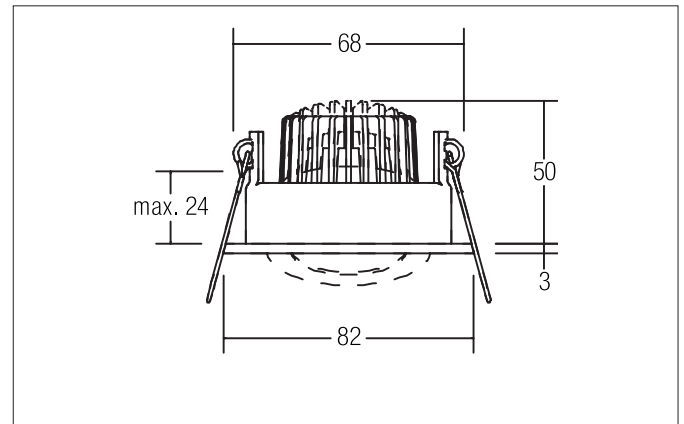

**DAMITA-R LED recessed spot set, IP65, trailing-edge phase dimmable**

Article no. 39353643

**Tender**

LED recessed spot set, IP65, trailing-edge phase dimmable, Round. Toolless ceiling installation by installation springs. Ceiling cut-out Ø 68 mm, Installation depth 50 mm, Outer diameter 82 mm, Weight 0,21 kg, Reflector silver with rotationssymmetrical, deep, wide distributed light intensity. Cover plastic, transparent. Luminous flux 730 lm, Power 1 x 6 W, Light colour warm white, Correlated color temperature (CCT) 3.000 K, Colour rendering index CRI > 80, Rated life time L80/B20 at 25 °C: 50.000 h, Housing material: Aluminium / Steel / Silicone rubber / Polycarbonate, Colour: titanium matt, Permissible ambient temperature (ta): -20 °C up to +25 °C, Protection class (EN 61140): II, Degree of protection (DIN EN 60529): IP65. With electronic driver, Trailing-edge phase dimmable.

**Product Benefits**

- In klassischer Bauform mit IP-Schutz zwischen Decke und Einbauring UND rückseitig mit Silikondichtungen.
- Dimmbare Ausführung (Phasenabschnitt).
- Einbaumaß 68 mm, Einbautiefe 50 mm, Durchmesser 82 mm.
- Auch verfügbar als Leuchte ohne Konverter (zur individuellen Konverterauswahl) und als schaltbares Set.
- In gleichen Oberflächen- und Farbausführungen in quadratischer Ausführung lieferbar.

**DAMITA-R LED recessed spot set, IP65, trailing-edge phase dimmable**

Article no. 39353643

Article data	
Article no.	39353643
GTIN	4251433928232
Series name	DAMITA-R
Short description	LED recessed spot set, IP65, trailing-edge phase dimmable
Material	Aluminium / Steel / Silicone rubber / Polycarbonate
Colour	titanium matt
Type of surface	Matt
Shape	Round
Outer diameter	82 mm
Built-in diameter min.	67 mm
Built-in diameter max.	68 mm
Installation depth	50 mm
Hight	3 mm
Weight	0.21 kg
D licence plate	No
Conformance	CE, UKCA