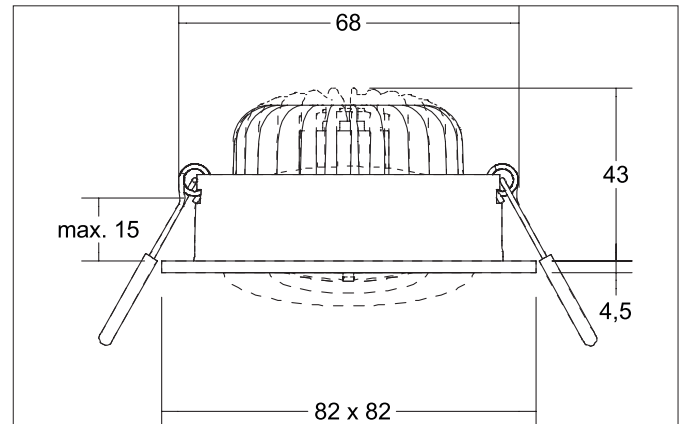

BB37 LED-Einbaustrahler, schaltbar

Artikel-Nr. 38398183

Ausschreibungstext

Rundes LED-Einbaustrahler, schaltbar, werkzeugloser Deckeneinbau mittels Einbaufedern. Deckenausschnitt Ø 68 mm, Einbautiefe 43 mm, Länge 82 mm, Breite 82 mm, Gewicht 0,189 kg, Reflektor silber mit rotationssymmetrisch tief-breit-strahlender Lichtstärkeverteilung. Abdeckung PC (Polycarbonat) transparent Bemessungslichtstrom 680 lm, Bemessungsleistung 1 x 7 W, Lichtfarbe warmweiß, ähnlichste Farbtemperatur (CCT) 3.000 K, allgemeiner Farbwiedergabeindex CRI > 80, Lebensdauer L70/B50 bei 25 °C: 30.000 h, Gehäusewerkstoff: Aluminium / Polycarbonat, Farbe: schwarz struktur, zulässige Umgebungstemperatur (ta): -20 °C bis +25 °C, Schutzklasse (EN 61140): II, Schutzart (DIN EN 60529): IP20. Mit elektronischem Betriebsgerät, schaltbar.

Produktvorteile

- LED-Einbaustrahler in quadratischer Bauform aus massivem Aluminium mit LED-Modul 7 W (3.000 K) und schaltbarem Konverter.
- Deckenausschnitt 68 mm, Länge 82 mm, Breite 82 mm, Einbautiefe 43 mm, IP20.
- Schwenkbereich 20°.
- Ohne sichtbaren Sprengling.
- Klassische, formal zurückgenommene Formgebung.
- In gleicher Optik auch als dimmbares Set (Phasenabschnitt oder DALI) lieferbar.
- Zudem in gleicher Oberflächenstruktur und in gleicher Farbe auch in Ausführung rund verfügbar.

BB37 LED-Einbaustrahlerset, schaltbar

Artikel-Nr. 38398183

Artikeldaten	
Artikel-Nr.	38398183
GTIN	4251433953098
Serienname	BB37
Kurzbeschreibung	LED-Einbaustrahlerset, schaltbar
Material	Aluminium / Polycarbonat
Farbe	schwarz struktur
Ausführung der Oberfläche	struktur
Form	rund
Länge	82 mm
Breite	82 mm
Einbaudurchmesser min.	67 mm
Einbaudurchmesser max.	68 mm
Einbautiefe	43 mm
Aufbauhöhe	4,5 mm
Nettogewicht	0,189 kg
D-Kennzeichen	Nein
Konformität	CE, UKCA

Optionales Zubehör	
Artikel-Nr.: 83330000	
Anschlussbox 230 V AC, 3-polig (schaltbar / Phasenabschnitt)	
Abmessung: 85 mm x 35 mm x 30 mm	
https://www.brumberg.com/fileadmin/products/Datenblatt_83330000_2021_DE.pdf	