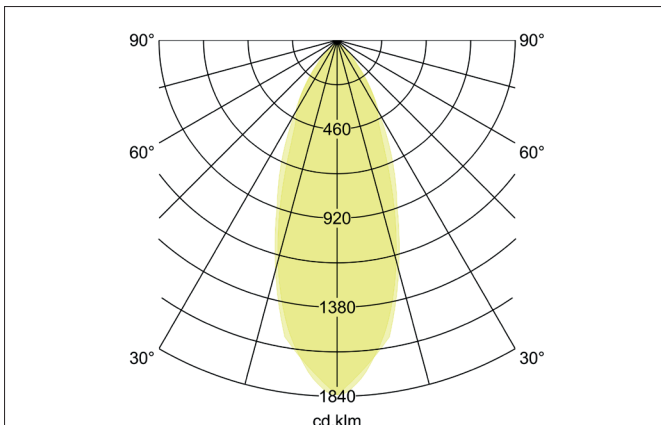

BB37 LED-Einbaustrahler, schaltbar

Artikel-Nr. 38398183

Ausschreibungstext

Rundes LED-Einbaustrahler, schaltbar, werkzeugloser Deckeneinbau mittels Einbaufedern. Deckenausschnitt Ø 68 mm, Einbautiefe 43 mm, Länge 82 mm, Breite 82 mm, Gewicht 0,189 kg, Reflektor silber mit rotationssymmetrisch tief-breit-strahlender Lichtstärkeverteilung. Abdeckung PC (Polycarbonat) transparent Bemessungslichtstrom 680 lm, Bemessungsleistung 1 x 7 W, Lichtfarbe warmweiß, ähnlichste Farbtemperatur (CCT) 3.000 K, allgemeiner Farbwiedergabeindex CRI > 80, Lebensdauer L70/B50 bei 25 °C: 30.000 h, Gehäusewerkstoff: Aluminium / Polycarbonat, Farbe: schwarz struktur, zulässige Umgebungstemperatur (ta): -20 °C bis +25 °C, Schutzklasse (EN 61140): II, Schutzart (DIN EN 60529): IP20. Mit elektronischem Betriebsgerät, schaltbar.

Produktvorteile

- LED-Einbaustrahler in quadratischer Bauform aus massivem Aluminium mit LED-Modul 7 W (3.000 K) und schaltbarem Konverter.
- Deckenausschnitt 68 mm, Länge 82 mm, Breite 82 mm, Einbautiefe 43 mm, IP20.
- Schwenkbereich 20°.
- Ohne sichtbaren Sprengling.
- Klassische, formal zurückgenommene Formgebung.
- In gleicher Optik auch als dimmbares Set (Phasenabschnitt oder DALI) lieferbar.
- Zudem in gleicher Oberflächenstruktur und in gleicher Farbe auch in Ausführung rund verfügbar.

Lichttechnik	
Farbtemperatur	3.000 K
Lichtfarbe	weiß
Lichtaustritt	direkt
Lichtstrom	680 lm
Systemeffizienz	97 lm/W
Farbwiedergabe	CRI > 80
Reflektor	facettiert
Reflektorfarbe	silber
Abstrahlwinkel	40°
Lichtverteilung	symmetrisch
Farbtemperatur einstellbar	Nein