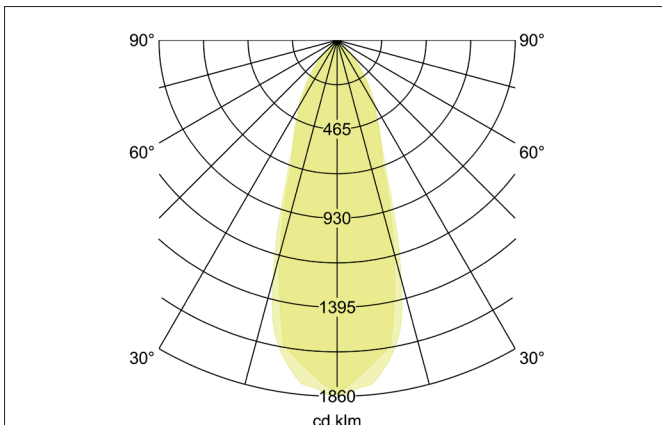

BB03 LED-Einbaustrahler, DALI dimmbar, mit Anschlussbox

Artikel-Nr. 4 1463023

Ausschreibungstext

Rundes LED-Einbaustrahler, DALI dimmbar, mit Anschlussbox, werkzeugloser Deckeneinbau mittels Einbaufedern. Deckenausschnitt Ø 68 mm, Einbautiefe 36 mm, Außendurchmesser 82 mm, Gewicht 0,247 kg, Reflektor silber mit rotationssymmetrisch tief-breit-strahlender Lichtstärkeverteilung. Abdeckung PC (Polycarbonat) transparent Bemessungslichtstrom 630 lm, Bemessungsleistung 1 x 6 W, Lichtfarbe warmweiß, ähnlichste Farbtemperatur (CCT) 3.000 K, allgemeiner Farbwiedergabeindex CRI > 80, Lebensdauer L80/B20 bei 25 °C: 50.000 h, Gehäusewerkstoff: Aluminium / Polycarbonat, Farbe: chrom glänzend, zulässige Umgebungstemperatur (ta): -20 °C bis +25 °C, Schutzklasse (EN 61140): II, Schutzart (DIN EN 60529): IP20. Mit elektronischem Betriebsgerät, DALI-2 dimmbar.

Produktvorteile

- LED-Einbaustrahler in runder Bauform aus Aluminium mit LED-Modul 6 W (3.000 K) und Konverter DALI dimmbar.
- Anschlussbox 5-polig im Lieferumfang enthalten.
- Deckenausschnitt 68 mm, Durchmesser 82 mm, Einbautiefe 36 mm, IP20.
- Schwenkbereich 30°.
- Ohne sichtbaren Sprengring.
- Klassische, formal zurückgenommene Formgebung.
- In gleicher Optik auch als schaltbares oder phasendimmbares Set lieferbar.
- Zudem in gleicher Oberflächenstruktur und in gleicher Farbe auch in Ausführung quadratisch verfügbar.

Lichttechnik	
Farbtemperatur	3.000 K
Lichtfarbe	weiß
Lichtaustritt	direkt
Lichtstrom	630 lm
Systemeffizienz	105 lm/W
Farbwiedergabe	CRI > 80
Reflektor	facettiert
Reflektorfarbe	silber
Abstrahlwinkel	38°
Lichtverteilung	symmetrisch
Farbtemperatur einstellbar	Nein