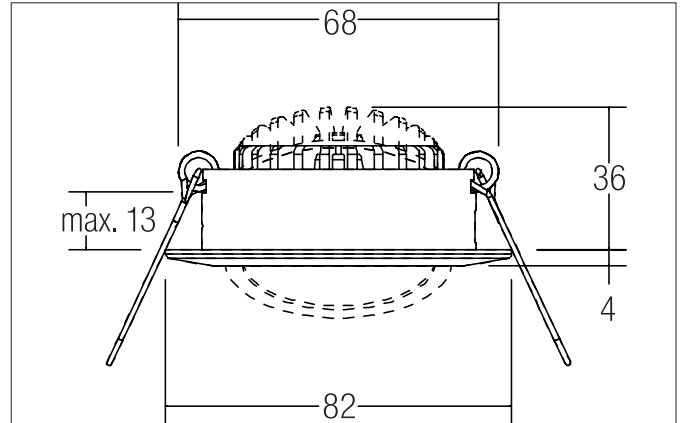

BB03 LED-Einbaustrahler, DALI dimmbar, mit Anschlussbox

Artikel-Nr. 4 1463023

Ausschreibungstext

Rundes LED-Einbaustrahler, DALI dimmbar, mit Anschlussbox, werkzeugloser Deckeneinbau mittels Einbaufedern. Deckenausschnitt Ø 68 mm, Einbautiefe 36 mm, Außendurchmesser 82 mm, Gewicht 0,247 kg, Reflektor silber mit rotationssymmetrisch tief-breit-strahlender Lichtstärkeverteilung. Abdeckung PC (Polycarbonat) transparent Bemessungslichtstrom 630 lm, Bemessungsleistung 1 x 6 W, Lichtfarbe warmweiß, ähnlichste Farbtemperatur (CCT) 3.000 K, allgemeiner Farbwiedergabeindex CRI > 80, Lebensdauer L80/B20 bei 25 °C: 50.000 h, Gehäusewerkstoff: Aluminium / Polycarbonat, Farbe: chrom glänzend, zulässige Umgebungstemperatur (ta): -20 °C bis +25 °C, Schutzklasse (EN 61140): II, Schutzart (DIN EN 60529): IP20. Mit elektronischem Betriebsgerät, DALI-2 dimmbar.

Produktvorteile

- LED-Einbaustrahler in runder Bauform aus Aluminium mit LED-Modul 6 W (3.000 K) und Konverter DALI dimmbar.
- Anschlussbox 5-polig im Lieferumfang enthalten.
- Deckenausschnitt 68 mm, Durchmesser 82 mm, Einbautiefe 36 mm, IP20.
- Schwenkbereich 30°.
- Ohne sichtbaren Sprengring.
- Klassische, formal zurückgenommene Formgebung.
- In gleicher Optik auch als schaltbares oder phasendimmbares Set lieferbar.
- Zudem in gleicher Oberflächenstruktur und in gleicher Farbe auch in Ausführung quadratisch verfügbar.

BB03 LED-Einbaustrahlerset, DALI dimmbar, mit Anschlussbox

Artikel-Nr. 4 1463023

Artikeldaten	
Artikel-Nr.	4 1463023
GTIN	425 1433935964
Serienname	BB03
Kurzbeschreibung	LED-Einbaustrahlerset, DALI dimmbar, mit Anschlussbox
Material	Aluminium / Polycarbonat
Farbe	chrom glänzend
Ausführung der Oberfläche	glänzend
Form	rund
Außendurchmesser	82 mm
Einbaudurchmesser min.	68 mm
Einbaudurchmesser max.	68 mm
Einbautiefe	36 mm
Aufbauhöhe	4 mm
Lieferumfang	inkl. Anschlussbox, 5-polig zur Durchgangsverdrahtung
Nettogewicht	0,247 kg
D-Kennzeichen	Nein
Konformität	CE, UKCA