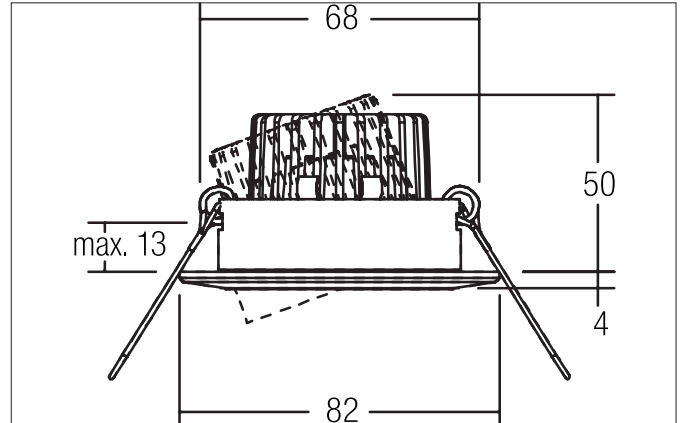

CARYL LED-Einbaustrahler, schaltbar

Artikel-Nr. 38303073

Ausschreibungstext

Rundes LED-Einbaustrahler, schaltbar, werkzeugloser Deckeneinbau mittels Einbaufedern. Deckenausschnitt Ø 68 mm, Einbautiefe 42 mm, Außendurchmesser 82 mm, Gewicht 0,178 kg, Reflektor silber mit rotationssymmetrisch tief-breit-strahlender Lichtstärkeverteilung. Abdeckung Glas transparent Bemessungslichtstrom 730 lm, Bemessungsleistung 1 x 6 W, Lichtfarbe warmweiß, ähnlichste Farbtemperatur (CCT) 3.000 K, allgemeiner Farbwiedergabeindex CRI > 80, Gehäusewerkstoff: Aluminium / Glas / Kunststoff, Farbe: weiß glänzend, zulässige Umgebungstemperatur (ta): -20 °C bis +25 °C, Schutzklasse (EN 61140): II, Schutzart (DIN EN 60529): IP20. Mit elektronischem Betriebsgerät, schaltbar.

Produktvorteile

- Einbaustrahler in runder Bauform aus Aluminium mit LED-Modul 6 W (3.000 K) und schaltbarem Konverter.
- Deckenausschnitt 68 mm, Durchmesser 82 mm, Einbautiefe 42 mm, IP20.
- Schwenkbereich 20°.
- Ausführung: mit Sprengring.
- Klassische, formal zurückgenommene Formgebung.
- In gleicher Optik auch als GX5,3-Ausführung, als schaltbares und dimmbares Set (Phasenabschnitt) lieferbar.

CARYL LED-Einbaustrahlerset, schaltbar

Artikel-Nr. 38303073

| Artikeldaten | |
|---------------------------|----------------------------------|
| Artikel-Nr. | 38303073 |
| GTIN | 4251433909033 |
| Serienname | CARYL |
| Kurzbeschreibung | LED-Einbaustrahlerset, schaltbar |
| Material | Aluminium / Glas / Kunststoff |
| Farbe | weiß glänzend |
| Ausführung der Oberfläche | glänzend |
| Form | rund |
| Außendurchmesser | 82 mm |
| Einbaudurchmesser | 68 mm |
| Einbautiefe | 42 mm |
| Aufbauhöhe | 4 mm |
| Nettogewicht | 0,178 kg |
| D-Kennzeichen | Nein |
| Konformität | CE, UKCA |