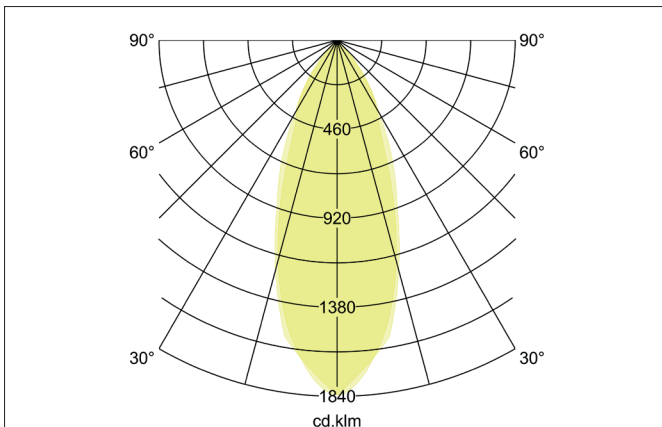

CARYL LED-Einbaustrahler, schaltbar

Artikel-Nr. 38303073

Ausschreibungstext

Rundes LED-Einbaustrahler, schaltbar, werkzeugloser Deckeneinbau mittels Einbaufedern. Deckenausschnitt Ø 68 mm, Einbautiefe 42 mm, Außendurchmesser 82 mm, Gewicht 0,178 kg, Reflektor silber mit rotationssymmetrisch tief-breit-strahlender Lichtstärkeverteilung. Abdeckung Glas transparent Bemessungslichtstrom 730 lm, Bemessungsleistung 1 x 6 W, Lichtfarbe warmweiß, ähnlichste Farbtemperatur (CCT) 3.000 K, allgemeiner Farbwiedergabeindex CRI > 80, Gehäusewerkstoff: Aluminium / Glas / Kunststoff, Farbe: weiß glänzend, zulässige Umgebungstemperatur (ta): -20 °C bis +25 °C, Schutzklasse (EN 61140): II, Schutzart (DIN EN 60529): IP20. Mit elektronischem Betriebsgerät, schaltbar.

Produktvorteile

- Einbaustrahler in runder Bauform aus Aluminium mit LED-Modul 6 W (3.000 K) und schaltbarem Konverter.
- Deckenausschnitt 68 mm, Durchmesser 82 mm, Einbautiefe 42 mm, IP20.
- Schwenkbereich 20°.
- Ausführung: mit Sprengring.
- Klassische, formal zurückgenommene Formgebung.
- In gleicher Optik auch als GX5,3-Ausführung, als schaltbares und dimmbares Set (Phasenabschnitt) lieferbar.

CARYL LED-Einbaustrahlerset, schaltbar

Artikel-Nr. 38303073

| Artikeldaten | |
|---------------------------|----------------------------------|
| Artikel-Nr. | 38303073 |
| GTIN | 4251433909033 |
| Serienname | CARYL |
| Kurzbeschreibung | LED-Einbaustrahlerset, schaltbar |
| Material | Aluminium / Glas / Kunststoff |
| Farbe | weiß glänzend |
| Ausführung der Oberfläche | glänzend |
| Form | rund |
| Außendurchmesser | 82 mm |
| Einbaudurchmesser | 68 mm |
| Einbautiefe | 42 mm |
| Aufbauhöhe | 4 mm |
| Nettogewicht | 0,178 kg |
| D-Kennzeichen | Nein |
| Konformität | CE, UKCA |