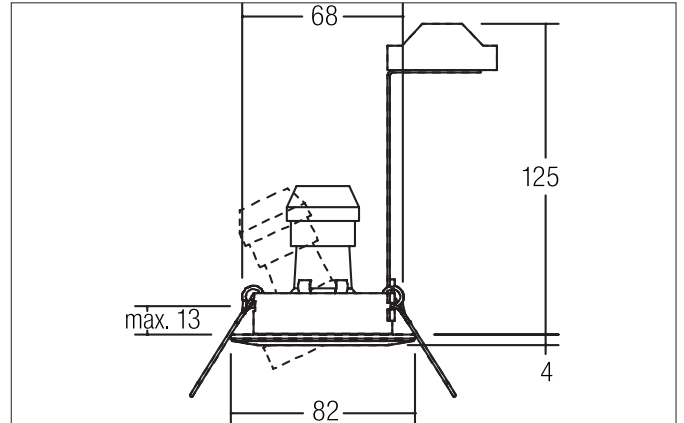

CARYL Einbaustrahler, GU 10
 Artikel-Nr. 36303070

Ausschreibungstext

Einbaustrahler, GU10, weiß glänzend, rund. Ausgeführt in kompakter Bauform für werkzeuglose Schnellmontage zum Deckeneinbau. Ausführung: GU10, Montageart: Einbaumontage, Montageort: Deckenmontage, Material: Aluminium, Schutzart raumseitig: nach DIN EN 60529: IP20, Schutzklasse: (EN 61140) II, Spannung: 230V AC 50Hz, Leistung: 10 W, Anzahl der Leuchtmittel / Fassungen: 1 Stück, Lichtfarbe: weiß, Verstellbarkeit: schwenkbar, ohne Betriebsgerät, Art der Dimmung: sonstige.

Produktvorteile

- Einbaustrahler in runder Bauform aus Aluminium für LED-Retrofit-Lampen mit Sockel GU10.
- Inkl. Bügel zur normgerechten Zugentlastung.
- Deckenausschnitt 68 mm, Durchmesser 82 mm, Einbautiefe 125 mm, IP20.
- Schwenkbereich 25°.
- Ausführung: mit Sprengring.
- Klassische, formal zurückgenommene Formgebung.
- In gleicher Optik auch als GX5,3-Ausführung, als schaltbares und dimmbares Set (Phasenabschnitt) lieferbar.

CARYL Einbaustrahler, GU 10

Artikel-Nr. 36303070

Artikeldaten	
Artikel-Nr.	36303070
GTIN	4250047782308
Serienname	CARYL
Kurzbeschreibung	Einbaustrahler, GU10
Material	Aluminium
Farbe	weiß glänzend
Ausführung der Oberfläche	glänzend
Form	rund
Außendurchmesser	82 mm
Einbaudurchmesser min.	68 mm
Einbaudurchmesser max.	68 mm
Einbautiefe	125 mm
Aufbauhöhe	4 mm
Nettogewicht	0,12 kg
D-Kennzeichen	Nein
Konformität	CE, UKCA

Abmessung: 145 mm

https://www.brumberg.com/fileadmin/products/Datenblatt_81203070_2021_DE.pdf