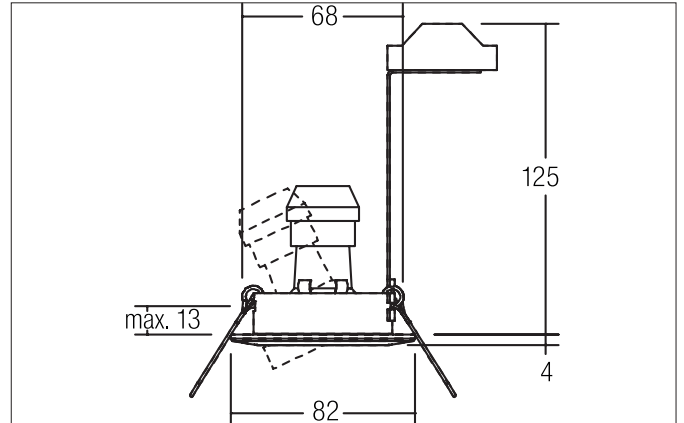

CARYL Einbaustrahler, GU 10

Artikel-Nr. 36303030

Ausschreibungstext

Einbaustrahler, GU10, chrom matt, rund. Ausgeführt in kompakter Bauform für werkzeuglose Schnellmontage zum Deckeneinbau. Ausführung: GU10, Montageart: Einbaumontage, Montageort: Deckenmontage, Material: Aluminium, Schutzart raumseitig: nach DIN EN 60529: IP20, Schutzklasse: (EN 61140) II, Spannung: 230V AC 50Hz, Leistung: 10 W, Anzahl der Leuchtmittel / Fassungen: 1 Stück, Lichtfarbe: weiß, Verstellbarkeit: schwenkbar, ohne Betriebsgerät, Art der Dimmung: sonstige.

Produktvorteile

- Einbaustrahler in runder Bauform aus Aluminium für LED-Retrofit-Lampen mit Sockel GU10.
- Inkl. Bügel zur normgerechten Zugentlastung.
- Deckenausschnitt 68 mm, Durchmesser 82 mm, Einbautiefe 125 mm, IP20.
- Schwenkbereich 25°.
- Ausführung: mit Sprengring.
- Klassische, formal zurückgenommene Formgebung.
- In gleicher Optik auch als GX5,3-Ausführung, als schaltbares und dimmbares Set (Phasenabschnitt) lieferbar.

CARYL Einbaustrahler, GU 10

Artikel-Nr. 36303030

Artikeldaten	
Artikel-Nr.	36303030
GTIN	4250047782254
Serienname	CARYL
Kurzbeschreibung	Einbaustrahler, GU10
Material	Aluminium
Farbe	chrom matt
Ausführung der Oberfläche	matt
Form	rund
Außendurchmesser	82 mm
Einbaudurchmesser min.	68 mm
Einbaudurchmesser max.	68 mm
Einbautiefe	125 mm
Aufbauhöhe	4 mm
Nettogewicht	0,12 kg
D-Kennzeichen	Nein
Konformität	CE, UKCA

Abmessung: 145 mm

https://www.brumberg.com/fileadmin/products/Datenblatt_81203030_2021_DE.pdf