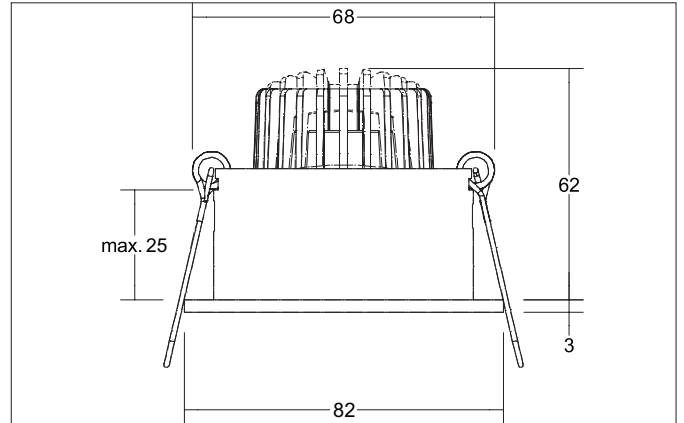

**TIRRELdeep LED-Einbaustrahler, schaltbar**  
Artikel-Nr. 38063073

**Ausschreibungstext**

Rundes LED-Einbaustrahler, schaltbar, werkzeugloser Deckeneinbau mittels Einbaufedern. Deckenausschnitt Ø 68 mm, Einbautiefe 55 mm, Außendurchmesser 82 mm, Gewicht 0,178 kg, Reflektor silber mit rotationssymmetrisch tief-breit-strahlender Lichtstärkeverteilung. Abdeckung Glas transparent Bemessungslichtstrom 730 lm, Bemessungsleistung 1 x 6 W, Lichtfarbe warmweiß, ähnlichste Farbtemperatur (CCT) 3.000 K, allgemeiner Farbwiedergabeindex CRI > 80, Gehäusewerkstoff: Aluminium / Glas / Kunststoff, Farbe: weiß matt, zulässige Umgebungstemperatur (ta): -20 °C bis +25 °C, Schutzklasse (EN 61140): II, Schutzart (DIN EN 60529): IP20. Mit elektronischem Betriebsgerät, schaltbar.

**Produktvorteile**

- Vertiefter LED-Einbaustrahler in runder Bauform aus massivem Aluminium mit LED-Modul 6 W (3.000 K) und schaltbarem Konverter.
- Deckenausschnitt 68 mm, Durchmesser 82 mm, Einbautiefe 55 mm, IP20.
- Schwenkbereich 25°.
- Ohne sichtbaren Sprengling.
- Klassische, formal zurückgenommene Formgebung.
- In gleicher Optik auch in GX5,3- oder GU10-Ausführung und als dimmbares Set (Phasenabschnitt) lieferbar.

**TIRRELdeep LED-Einbaustrahlerset, schaltbar**

Artikel-Nr. 38063073

Artikeldaten	
Artikel-Nr.	38063073
GTIN	4251433950912
Serienname	TIRRELdeep
Kurzbeschreibung	LED-Einbaustrahlerset, schaltbar
Material	Aluminium / Glas / Kunststoff
Farbe	weiß matt
Ausführung der Oberfläche	matt
Form	rund
Außendurchmesser	82 mm
Einbaudurchmesser min.	67 mm
Einbaudurchmesser max.	68 mm
Einbautiefe	55 mm
Aufbauhöhe	3 mm
Nettogewicht	0,178 kg
D-Kennzeichen	Nein
Konformität	CE, UKCA