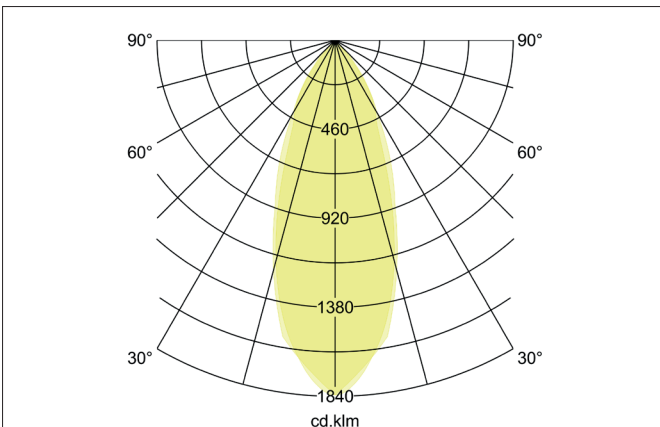

**TIRRELdeep LED-Einbaustrahler, schaltbar**  
Artikel-Nr. 38063073

**Ausschreibungstext**

Rundes LED-Einbaustrahler, schaltbar, werkzeugloser Deckeneinbau mittels Einbaufedern. Deckenausschnitt Ø 68 mm, Einbautiefe 55 mm, Außendurchmesser 82 mm, Gewicht 0,178 kg, Reflektor silber mit rotationssymmetrisch tief-breit-strahlender Lichtstärkeverteilung. Abdeckung Glas transparent Bemessungslichtstrom 730 lm, Bemessungsleistung 1 x 6 W, Lichtfarbe warmweiß, ähnlichste Farbtemperatur (CCT) 3.000 K, allgemeiner Farbwiedergabeindex CRI > 80, Gehäusewerkstoff: Aluminium / Glas / Kunststoff, Farbe: weiß matt, zulässige Umgebungstemperatur (ta): -20 °C bis +25 °C, Schutzklasse (EN 61140): II, Schutzart (DIN EN 60529): IP20. Mit elektronischem Betriebsgerät, schaltbar.

**Produktvorteile**

- Vertiefter LED-Einbaustrahler in runder Bauform aus massivem Aluminium mit LED-Modul 6 W (3.000 K) und schaltbarem Konverter.
- Deckenausschnitt 68 mm, Durchmesser 82 mm, Einbautiefe 55 mm, IP20.
- Schwenkbereich 25°.
- Ohne sichtbaren Sprengling.
- Klassische, formal zurückgenommene Formgebung.
- In gleicher Optik auch in GX5,3- oder GU10-Ausführung und als dimmbares Set (Phasenabschnitt) lieferbar.

**TIRRELdeep LED-Einbaustrahlerset, schaltbar**

Artikel-Nr. 38063073

Artikeldaten	
Artikel-Nr.	38063073
GTIN	4251433950912
Serienname	TIRRELdeep
Kurzbeschreibung	LED-Einbaustrahlerset, schaltbar
Material	Aluminium / Glas / Kunststoff
Farbe	weiß matt
Ausführung der Oberfläche	matt
Form	rund
Außendurchmesser	82 mm
Einbaudurchmesser min.	67 mm
Einbaudurchmesser max.	68 mm
Einbautiefe	55 mm
Aufbauhöhe	3 mm
Nettogewicht	0,178 kg
D-Kennzeichen	Nein
Konformität	CE, UKCA

Lichttechnik	
Farbtemperatur	3.000 K
Lichtfarbe	weiß
Lichtaustritt	direkt
Lichtstrom	730 lm
Systemeffizienz	122 lm/W
Farbwiedergabe	CRI > 80
Reflektor	facettiert
Reflektorfarbe	silber
Abstrahlwinkel	38°
Lichtverteilung	symmetrisch
Farbtemperatur einstellbar	Nein