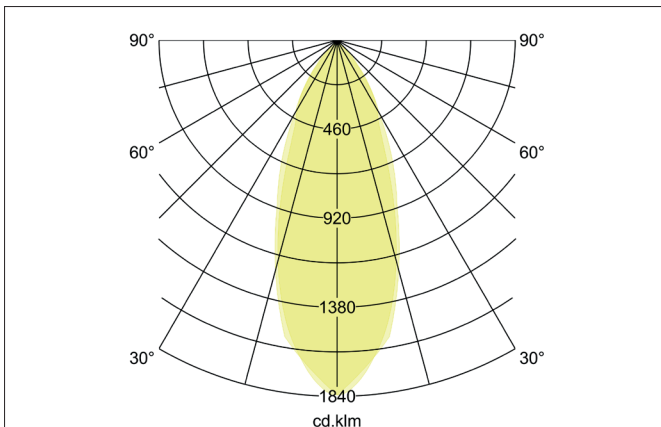

**TIRREL-S LED-Einbaustrahler, DALI dimmbar,
mit Anschlussbox**

Artikel-Nr. 4 1444643

Ausschreibungstext

Quadratisches LED-Einbaustrahler, DALI dimmbar, mit Anschlussbox, werkzeugloser Deckeneinbau mittels Einbaufedern. Deckenausschnitt Ø 68 mm, Einbautiefe 42 mm, Länge 82 mm, Breite 82 mm, Gewicht 0,285 kg, Reflektor silber mit rotationssymmetrisch tief-breitstrahlender Lichtstärkeverteilung. Abdeckung Glas transparent Bemessungslichtstrom 730 lm, Bemessungsleistung 1 x 6 W, Lichtfarbe warmweiß, ähnlichste Farbtemperatur (CCT) 3.000 K, allgemeiner Farbwiedergabeindex CRI > 80, Gehäusewerkstoff: Aluminium / Glas / Kunststoff, Farbe: titan matt, zulässige Umgebungstemperatur (ta): -20 °C bis +25 °C, Schutzklasse (EN 61140): II, Schutzart (DIN EN 60529): IP20. Mit elektronischem Betriebsgerät, DALI-2 dimmbar.

Produktvorteile

- LED-Einbaustrahler in quadratischer Bauform aus massivem Aluminium mit LED-Modul 6 W (3.000 K) und dimmbarem DALI-Konverter OHNE Glow-in-the-dark-Effekt.
- Auslieferung mit 5-poliger Anschlussbox.
- Deckenausschnitt 68 mm, Länge 82 mm, Breite 82 mm, Einbautiefe 42 mm, IP20.
- Schwenkbereich 20°.
- Große Farbvarianz. Ohne sichtbaren Sprengring.
- Klassische, formal zurückgenommene Formgebung.
- In gleicher Optik auch in GX5,3- oder GU10-Ausführung und als dimmbares Set Phasenabschnitt oder DALI und als Lautsprecher ausgeführt lieferbar.
- Zudem in gleicher Oberflächenstruktur und in gleicher Farbe auch in Ausführung rund verfügbar.

Lichttechnik	
Farbtemperatur	3.000 K
Lichtfarbe	weiß
Lichtaustritt	direkt
Lichtstrom	730 lm
Systemeffizienz	122 lm/W
Farbwiedergabe	CRI > 80
Reflektor	facettiert
Reflektorfarbe	silber
Abstrahlwinkel	38°
Lichtverteilung	symmetrisch
Farbtemperatur einstellbar	Nein