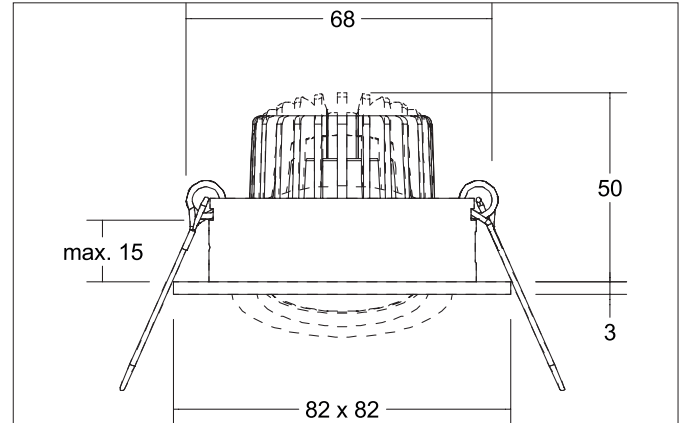

**TIRREL-S LED-Einbaustrahler, DALI dimmbar,
mit Anschlussbox**

Artikel-Nr. 4 1444643

Ausschreibungstext

Quadratisches LED-Einbaustrahler, DALI dimmbar, mit Anschlussbox, werkzeugloser Deckeneinbau mittels Einbaufedern. Deckenausschnitt Ø 68 mm, Einbautiefe 42 mm, Länge 82 mm, Breite 82 mm, Gewicht 0,285 kg, Reflektor silber mit rotationssymmetrisch tief-breitstrahlender Lichtstärkeverteilung. Abdeckung Glas transparent Bemessungslichtstrom 730 lm, Bemessungsleistung 1 x 6 W, Lichtfarbe warmweiß, ähnlichste Farbtemperatur (CCT) 3.000 K, allgemeiner Farbwiedergabeindex CRI > 80, Gehäusewerkstoff: Aluminium / Glas / Kunststoff, Farbe: titan matt, zulässige Umgebungstemperatur (ta): -20 °C bis +25 °C, Schutzklasse (EN 61140): II, Schutzart (DIN EN 60529): IP20. Mit elektronischem Betriebsgerät, DALI-2 dimmbar.

Produktvorteile

- LED-Einbaustrahler in quadratischer Bauform aus massivem Aluminium mit LED-Modul 6 W (3.000 K) und dimmbarem DALI-Konverter OHNE Glow-in-the-dark-Effekt.
- Auslieferung mit 5-poliger Anschlussbox.
- Deckenausschnitt 68 mm, Länge 82 mm, Breite 82 mm, Einbautiefe 42 mm, IP20.
- Schwenkbereich 20°.
- Große Farbvarianz. Ohne sichtbaren Sprengring.
- Klassische, formal zurückgenommene Formgebung.
- In gleicher Optik auch in GX5,3- oder GU10-Ausführung und als dimmbares Set Phasenabschnitt oder DALI und als Lautsprecher ausgeführt lieferbar.
- Zudem in gleicher Oberflächenstruktur und in gleicher Farbe auch in Ausführung rund verfügbar.

Betriebstechnik Leuchte	
Artikel Nr. vom eingesetzten Leuchtmittel	12924383
Aufbauhöhe	32 mm
Außendurchmesser	50 mm
Ausführung	Plug&Play
Leistung	6 W
Spannungsart	DC
Strom	350 mA
Leuchtmittel	LED
Schutzklasse	III
Schutzart raumseitig	IP20
Energieeffizienzklasse	D
Leuchtmittelwechsel möglich	Die Lichtquelle dieser Leuchte darf nur vom Hersteller oder einem von ihm beauftragten Servicetechniker oder einer vergleichbar qualifizierten Person ersetzt werden.