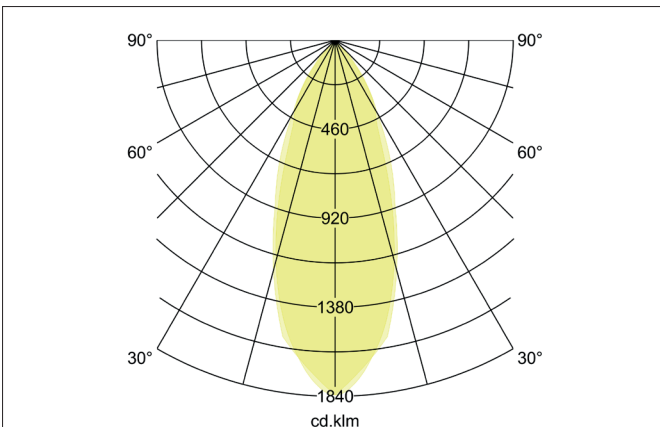

**TIRREL-S LED-Einbaustrahler, DALI dimmbar,
mit Anschlussbox**

Artikel-Nr. 4 1444073

Ausschreibungstext

Quadratisches LED-Einbaustrahler, DALI dimmbar, mit Anschlussbox, werkzeugloser Deckeneinbau mittels Einbaufedern. Deckenausschnitt Ø 68 mm, Einbautiefe 42 mm, Länge 82 mm, Breite 82 mm, Gewicht 0,285 kg, Reflektor silber mit rotationssymmetrisch tief-breitstrahlender Lichtstärkeverteilung. Abdeckung Glas transparent Bemessungslichtstrom 730 lm, Bemessungsleistung 1 x 6 W, Lichtfarbe warmweiß, ähnlichste Farbtemperatur (CCT) 3.000 K, allgemeiner Farbwiedergabeindex CRI > 80, Gehäusewerkstoff: Aluminium / Glas / Kunststoff, Farbe: weiß matt, zulässige Umgebungstemperatur (ta): -20 °C bis +25 °C, Schutzklasse (EN 61140): II, Schutzart (DIN EN 60529): IP20. Mit elektronischem Betriebsgerät, DALI-2 dimmbar.

Produktvorteile

- LED-Einbaustrahler in quadratischer Bauform aus massivem Aluminium mit LED-Modul 6 W (3.000 K) und dimmbarem DALI-Konverter OHNE Glow-in-the-dark-Effekt.
- Auslieferung mit 5-poliger Anschlussbox.
- Deckenausschnitt 68 mm, Länge 82 mm, Breite 82 mm, Einbautiefe 42 mm, IP20.
- Schwenkbereich 20°.
- Große Farbvarianz. Ohne sichtbaren Sprengring.
- Klassische, formal zurückgenommene Formgebung.
- In gleicher Optik auch in GX5,3- oder GU10-Ausführung und als dimmbares Set Phasenabschnitt oder DALI und als Lautsprecher ausgeführt lieferbar.
- Zudem in gleicher Oberflächenstruktur und in gleicher Farbe auch in Ausführung rund verfügbar.

Lichttechnik	
Farbtemperatur	3.000 K
Lichtfarbe	weiß
Lichtaustritt	direkt
Lichtstrom	730 lm
Systemeffizienz	122 lm/W
Farbwiedergabe	CRI > 80
Reflektor	facettiert
Reflektorfarbe	silber
Abstrahlwinkel	38°
Lichtverteilung	symmetrisch
Farbtemperatur einstellbar	Nein