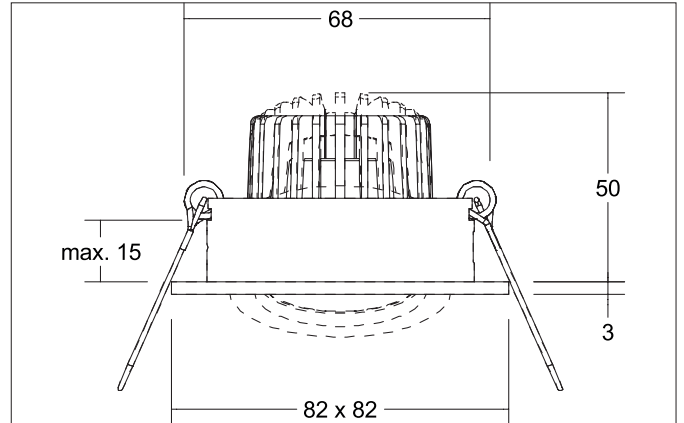

**TIRREL-S LED-Einbaustrahler, DALI dimmbar,
mit Anschlussbox**

Artikel-Nr. 4 1444073

Ausschreibungstext

Quadratisches LED-Einbaustrahler, DALI dimmbar, mit Anschlussbox, werkzeugloser Deckeneinbau mittels Einbaufedern. Deckenausschnitt Ø 68 mm, Einbautiefe 42 mm, Länge 82 mm, Breite 82 mm, Gewicht 0,285 kg, Reflektor silber mit rotationssymmetrisch tief-breitstrahlender Lichtstärkeverteilung. Abdeckung Glas transparent Bemessungslichtstrom 730 lm, Bemessungsleistung 1 x 6 W, Lichtfarbe warmweiß, ähnlichste Farbtemperatur (CCT) 3.000 K, allgemeiner Farbwiedergabeindex CRI > 80, Gehäusewerkstoff: Aluminium / Glas / Kunststoff, Farbe: weiß matt, zulässige Umgebungstemperatur (ta): -20 °C bis +25 °C, Schutzklasse (EN 61140): II, Schutzart (DIN EN 60529): IP20. Mit elektronischem Betriebsgerät, DALI-2 dimmbar.

Produktvorteile

- LED-Einbaustrahler in quadratischer Bauform aus massivem Aluminium mit LED-Modul 6 W (3.000 K) und dimmbarem DALI-Konverter OHNE Glow-in-the-dark-Effekt.
- Auslieferung mit 5-poliger Anschlussbox.
- Deckenausschnitt 68 mm, Länge 82 mm, Breite 82 mm, Einbautiefe 42 mm, IP20.
- Schwenkbereich 20°.
- Große Farbvarianz. Ohne sichtbaren Sprengring.
- Klassische, formal zurückgenommene Formgebung.
- In gleicher Optik auch in GX5,3- oder GU10-Ausführung und als dimmbares Set Phasenabschnitt oder DALI und als Lautsprecher ausgeführt lieferbar.
- Zudem in gleicher Oberflächenstruktur und in gleicher Farbe auch in Ausführung rund verfügbar.

Betriebstechnik Leuchte	
Artikel Nr. vom eingesetzten Leuchtmittel	12924383
Aufbauhöhe	32 mm
Außendurchmesser	50 mm
Ausführung	Plug&Play
Leistung	6 W
Spannungsart	DC
Strom	350 mA
Leuchtmittel	LED
Schutzklasse	III
Schutzart raumseitig	IP20
Energieeffizienzklasse	D
Leuchtmittelwechsel möglich	Die Lichtquelle dieser Leuchte darf nur vom Hersteller oder einem von ihm beauftragten Servicetechniker oder einer vergleichbar qualifizierten Person ersetzt werden.