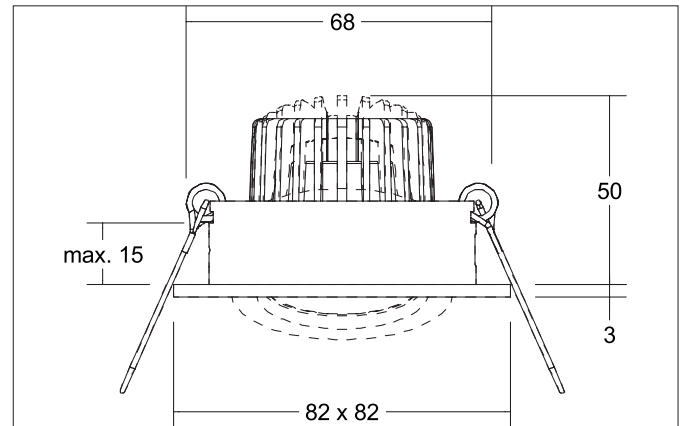

**TIRREL-S LED-Einbaustrahler, Phasenabschnitt dimmbar**

Artikel-Nr. 39144633

**Ausschreibungstext**

Quadratisches LED-Einbaustrahler, Phasenabschnitt dimmbar, werkzeugloser Deckeneinbau mittels Einbaufedern. Deckenausschnitt Ø 68 mm, Einbautiefe 42 mm, Länge 82 mm, Breite 82 mm, Gewicht 0,176 kg, Reflektor silber mit rotationssymmetrisch tief-breit-strahlender Lichtstärkeverteilung. Abdeckung Glas transparent Bemessungslichtstrom 730 lm, Bemessungsleistung 1 x 6 W, Lichtfarbe warmweiß, ähnlichste Farbtemperatur (CCT) 3.000 K, allgemeiner Farbwiedergabeindex CRI > 80, Lebensdauer L70/B50 bei 25 °C: 30.000 h, Gehäusewerkstoff: Aluminium / Glas / Kunststoff, Farbe: champagner matt, zulässige Umgebungstemperatur (ta): -20 °C bis +25 °C, Schutzklasse (EN 61140): II, Schutzart (DIN EN 60529): IP20. Mit elektronischem Betriebsgerät, Phasenabschnitt dimmbar.

**Produktvorteile**

- LED-Einbaustrahler in quadratischer Bauform aus massivem Aluminium mit LED-Modul 6 W (3.000 K) und dimmbarem Konverter Phasenabschnitt.
- Deckenausschnitt 68 mm, Länge 82 mm, Breite 82 mm, Einbautiefe 42 mm, IP20.
- Schwenkbereich 20°.
- Große Farbvarianz. Ohne sichtbaren Sprengling.
- Klassische, formal zurückgenommene Formgebung.
- In gleicher Optik auch in GX5,3- oder GU10-Ausführung und als dimmbares Set DALI und als Lautsprecher ausgeführt lieferbar.
- Zudem in gleicher Oberflächenstruktur und in gleicher Farbe auch in Ausführung rund verfügbar.

**TIRREL-S LED-Einbaustrahlerset, Phasenabschnitt dimmbar**

Artikel-Nr. 39144633

Artikeldaten	
Artikel-Nr.	39144633
GTIN	4251433950516
Serienname	TIRREL-S
Kurzbeschreibung	LED-Einbaustrahlerset, Phasenabschnitt dimmbar
Material	Aluminium / Glas / Kunststoff
Farbe	champagner matt
Ausführung der Oberfläche	matt
Form	quadratisch
Länge	82 mm
Breite	82 mm
Einbaudurchmesser min.	67 mm
Einbaudurchmesser max.	68 mm
Einbautiefe	42 mm
Aufbauhöhe	3 mm
Nettogewicht	0,176 kg
D-Kennzeichen	Nein
Konformität	CE, UKCA