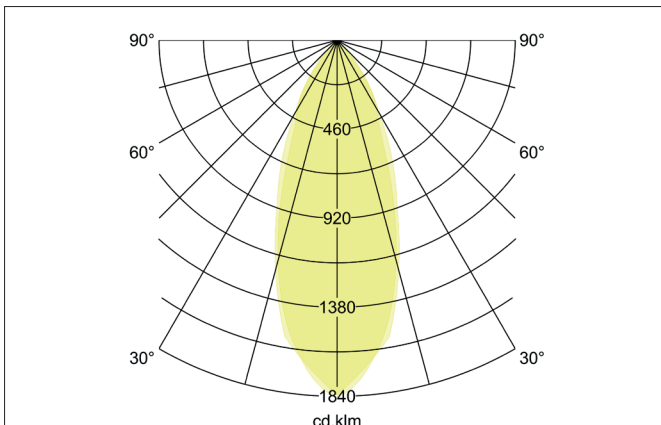

TIRREL-S LED-Einbaustrahler, schaltbar

Artikel-Nr. 38144643

Ausschreibungstext

Quadratisches LED-Einbaustrahler, schaltbar, werkzeugloser Deckeneinbau mittels Einbaufedern. Deckenausschnitt \varnothing 68 mm, Einbautiefe 42 mm, Länge 82 mm, Breite 82 mm, Gewicht 0,245 kg, Reflektor silber mit rotationssymmetrisch tief-breit-strahlender Lichtstärkeverteilung. Abdeckung Glas transparent Bemessungslichtstrom 730 lm, Bemessungsleistung 1 x 6 W, Lichtfarbe warmweiß, ähnlichste Farbtemperatur (CCT) 3.000 K, allgemeiner Farbwiedergabeindex CRI > 80, Gehäusewerkstoff: Aluminium / Glas / Kunststoff, Farbe: titan matt, zulässige Umgebungstemperatur (ta): -20 °C bis +25 °C, Schutzklasse (EN 61140): II, Schutzart (DIN EN 60529): IP20. Mit elektronischem Betriebsgerät, schaltbar.

Produktvorteile

- LED-Einbaustrahler in quadratischer Bauform aus massivem Aluminium mit LED-Modul 6 W (3.000 K) und schaltbarem Konverter.
- Deckenausschnitt 68 mm, Länge 82 mm, Breite 82 mm, Einbautiefe 42 mm, IP20.
- Schwenkbereich 20°.
- Große Farbvarianz. Ohne sichtbaren Sprengling.
- Klassische, formal zurückgenommene Formgebung.
- In gleicher Optik auch in GX5,3- oder GU10-Ausführung und als dimmbares Set (Phasenabschnitt oder DALI) und als Lautsprecher ausgeführt lieferbar.
- Zudem in gleicher Oberflächenstruktur und in gleicher Farbe auch in Ausführung rund verfügbar.

TIRREL-S LED-Einbaustrahlerset, schaltbar

Artikel-Nr. 38144643

Artikeldaten	
Artikel-Nr.	38144643
GTIN	4251433906766
Serienname	TIRREL-S
Kurzbeschreibung	LED-Einbaustrahlerset, schaltbar
Material	Aluminium / Glas / Kunststoff
Farbe	titan matt
Ausführung der Oberfläche	matt
Form	quadratisch
Länge	82 mm
Breite	82 mm
Einbaudurchmesser min.	67 mm
Einbaudurchmesser max.	68 mm
Einbautiefe	42 mm
Aufbauhöhe	3 mm
Nettogewicht	0,245 kg
D-Kennzeichen	Nein
Konformität	CE, UKCA