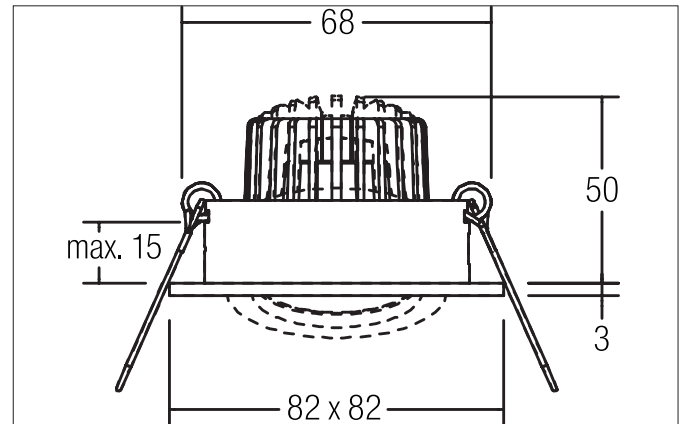

TIRREL-S LED-Einbaustrahler, schaltbar

Artikel-Nr. 38144643

Ausschreibungstext

Quadratisches LED-Einbaustrahler, schaltbar, werkzeugloser Deckeneinbau mittels Einbaufedern. Deckenausschnitt \varnothing 68 mm, Einbautiefe 42 mm, Länge 82 mm, Breite 82 mm, Gewicht 0,245 kg, Reflektor silber mit rotationssymmetrisch tief-breit-strahlender Lichtstärkeverteilung. Abdeckung Glas transparent Bemessungslichtstrom 730 lm, Bemessungsleistung 1 x 6 W, Lichtfarbe warmweiß, ähnlichste Farbtemperatur (CCT) 3.000 K, allgemeiner Farbwiedergabeindex CRI > 80, Gehäusewerkstoff: Aluminium / Glas / Kunststoff, Farbe: titan matt, zulässige Umgebungstemperatur (ta): -20 °C bis +25 °C, Schutzklasse (EN 61140): II, Schutzart (DIN EN 60529): IP20. Mit elektronischem Betriebsgerät, schaltbar.

Produktvorteile

- LED-Einbaustrahler in quadratischer Bauform aus massivem Aluminium mit LED-Modul 6 W (3.000 K) und schaltbarem Konverter.
- Deckenausschnitt 68 mm, Länge 82 mm, Breite 82 mm, Einbautiefe 42 mm, IP20.
- Schwenkbereich 20°.
- Große Farbvarianz. Ohne sichtbaren Sprengling.
- Klassische, formal zurückgenommene Formgebung.
- In gleicher Optik auch in GX5,3- oder GU10-Ausführung und als dimmbares Set (Phasenabschnitt oder DALI) und als Lautsprecher ausgeführt lieferbar.
- Zudem in gleicher Oberflächenstruktur und in gleicher Farbe auch in Ausführung rund verfügbar.

TIRREL-S LED-Einbaustrahlerset, schaltbar

Artikel-Nr. 38144643

Artikeldaten	
Artikel-Nr.	38144643
GTIN	4251433906766
Serienname	TIRREL-S
Kurzbeschreibung	LED-Einbaustrahlerset, schaltbar
Material	Aluminium / Glas / Kunststoff
Farbe	titan matt
Ausführung der Oberfläche	matt
Form	quadratisch
Länge	82 mm
Breite	82 mm
Einbaudurchmesser min.	67 mm
Einbaudurchmesser max.	68 mm
Einbautiefe	42 mm
Aufbauhöhe	3 mm
Nettogewicht	0,245 kg
D-Kennzeichen	Nein
Konformität	CE, UKCA