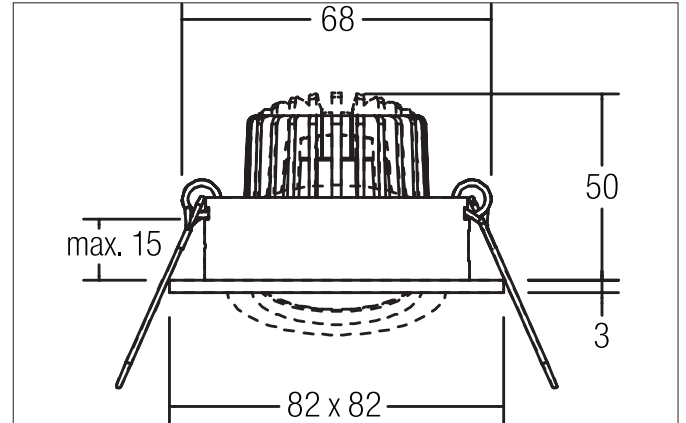

TIRREL-S LED-Einbaustrahler set, schaltbar

Artikel-Nr. 38144633

Ausschreibungstext

Quadratisches LED-Einbaustrahler set, schaltbar, werkzeugloser Deckeneinbau mittels Einbaufedern. Deckenausschnitt Ø 68 mm, Einbautiefe 42 mm, Länge 82 mm, Breite 82 mm, Gewicht 0,245 kg, Reflektor silber mit rotationssymmetrisch tief-breit-strahlender Lichtstärkeverteilung. Abdeckung Glas transparent Bemessungslichtstrom 730 lm, Bemessungsleistung 1 x 6 W, Lichtfarbe warmweiß, ähnlichste Farbtemperatur (CCT) 3.000 K, allgemeiner Farbwiedergabeindex CRI > 80, Gehäusewerkstoff: Aluminium / Glas / Kunststoff, Farbe: champagner matt, zulässige Umgebungstemperatur (ta): -20 °C bis +25 °C, Schutzklasse (EN 61140): II, Schutzart (DIN EN 60529): IP20. Mit elektronischem Betriebsgerät, schaltbar.

Produktvorteile

- LED-Einbaustrahler in quadratischer Bauform aus massivem Aluminium mit LED-Modul 6 W (3.000 K) und schaltbarem Konverter.
- Deckenausschnitt 68 mm, Länge 82 mm, Breite 82 mm, Einbautiefe 42 mm, IP20.
- Schwenkbereich 20°.
- Große Farbvarianz. Ohne sichtbaren Sprengling.
- Klassische, formal zurückgenommene Formgebung.
- In gleicher Optik auch in GX5,3- oder GU10-Ausführung und als dimmbares Set (Phasenabschnitt oder DALI) und als Lautsprecher ausgeführt lieferbar.
- Zudem in gleicher Oberflächenstruktur und in gleicher Farbe auch in Ausführung rund verfügbar.

TIRREL-S LED-Einbaustrahlerset, schaltbar

Artikel-Nr. 38144633

Artikeldaten	
Artikel-Nr.	38144633
GTIN	4251433906759
Serienname	TIRREL-S
Kurzbeschreibung	LED-Einbaustrahlerset, schaltbar
Material	Aluminium / Glas / Kunststoff
Farbe	champagner matt
Ausführung der Oberfläche	matt
Form	quadratisch
Länge	82 mm
Breite	82 mm
Einbaudurchmesser min.	67 mm
Einbaudurchmesser max.	68 mm
Einbautiefe	42 mm
Aufbauhöhe	3 mm
Nettogewicht	0,245 kg
D-Kennzeichen	Nein
Konformität	CE, UKCA