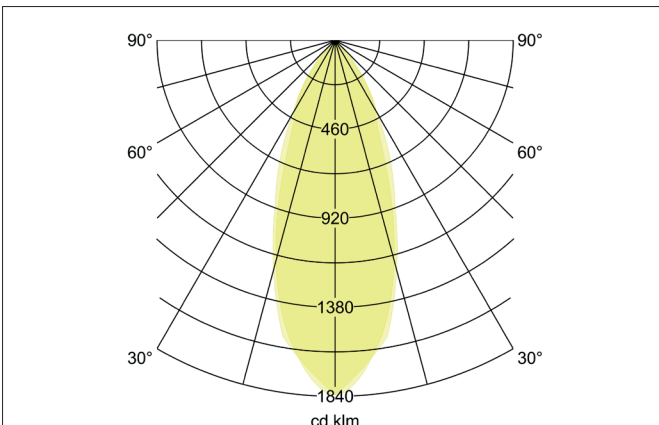

TIRREL-S LED-Einbaustrahler set, schaltbar

Artikel-Nr. 38144633

Ausschreibungstext

Quadratisches LED-Einbaustrahler set, schaltbar, werkzeugloser Deckeneinbau mittels Einbaufedern. Deckenausschnitt Ø 68 mm, Einbautiefe 42 mm, Länge 82 mm, Breite 82 mm, Gewicht 0,245 kg, Reflektor silber mit rotationssymmetrisch tief-breit-strahlender Lichtstärkeverteilung. Abdeckung Glas transparent Bemessungslichtstrom 730 lm, Bemessungsleistung 1 x 6 W, Lichtfarbe warmweiß, ähnlichste Farbtemperatur (CCT) 3.000 K, allgemeiner Farbwiedergabeindex CRI > 80, Gehäusewerkstoff: Aluminium / Glas / Kunststoff, Farbe: champagner matt, zulässige Umgebungstemperatur (ta): -20 °C bis +25 °C, Schutzklasse (EN 61140): II, Schutzart (DIN EN 60529): IP20. Mit elektronischem Betriebsgerät, schaltbar.

Produktvorteile

- LED-Einbaustrahler in quadratischer Bauform aus massivem Aluminium mit LED-Modul 6 W (3.000 K) und schaltbarem Konverter.
- Deckenausschnitt 68 mm, Länge 82 mm, Breite 82 mm, Einbautiefe 42 mm, IP20.
- Schwenkbereich 20°.
- Große Farbvarianz. Ohne sichtbaren Sprengling.
- Klassische, formal zurückgenommene Formgebung.
- In gleicher Optik auch in GX5,3- oder GU10-Ausführung und als dimmbares Set (Phasenabschnitt oder DALI) und als Lautsprecher ausgeführt lieferbar.
- Zudem in gleicher Oberflächenstruktur und in gleicher Farbe auch in Ausführung rund verfügbar.

TIRREL-S LED-Einbaustrahlerset, schaltbar

Artikel-Nr. 38144633

Artikeldaten	
Artikel-Nr.	38144633
GTIN	4251433906759
Serienname	TIRREL-S
Kurzbeschreibung	LED-Einbaustrahlerset, schaltbar
Material	Aluminium / Glas / Kunststoff
Farbe	champagner matt
Ausführung der Oberfläche	matt
Form	quadratisch
Länge	82 mm
Breite	82 mm
Einbaudurchmesser min.	67 mm
Einbaudurchmesser max.	68 mm
Einbautiefe	42 mm
Aufbauhöhe	3 mm
Nettogewicht	0,245 kg
D-Kennzeichen	Nein
Konformität	CE, UKCA