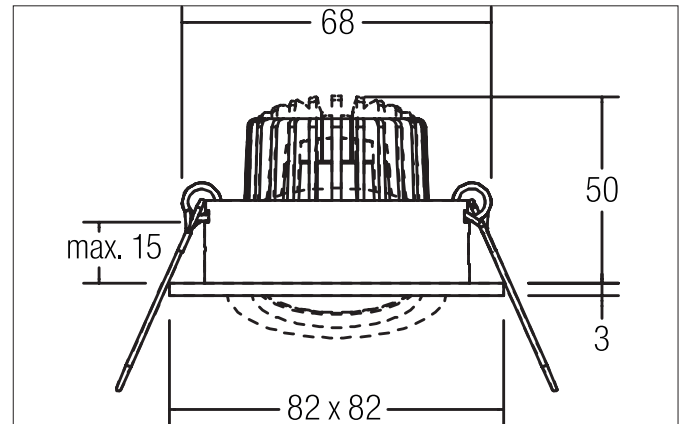

TIRREL-S LED-Einbaustrahler set, schaltbar

Artikel-Nr. 38144253

Ausschreibungstext

Quadratisches LED-Einbaustrahler set, schaltbar, werkzeugloser Deckeneinbau mittels Einbaufedern. Deckenausschnitt Ø 68 mm, Einbautiefe 42 mm, Länge 82 mm, Breite 82 mm, Gewicht 0,245 kg, Reflektor silber mit rotationssymmetrisch tief-breit-strahlender Lichtstärkeverteilung. Abdeckung Glas transparent Bemessungslichtstrom 730 lm, Bemessungsleistung 1 x 6 W, Lichtfarbe warmweiß, ähnlichste Farbtemperatur (CCT) 3.000 K, allgemeiner Farbwiedergabeindex CRI > 80, Gehäusewerkstoff: Aluminium / Glas / Kunststoff, Farbe: aluminium matt, zulässige Umgebungstemperatur (ta): -20 °C bis +25 °C, Schutzklasse (EN 61140): II, Schutzart (DIN EN 60529): IP20. Mit elektronischem Betriebsgerät, schaltbar.

Produktvorteile

- LED-Einbaustrahler in quadratischer Bauform aus massivem Aluminium mit LED-Modul 6 W (3.000 K) und schaltbarem Konverter.
- Deckenausschnitt 68 mm, Länge 82 mm, Breite 82 mm, Einbautiefe 42 mm, IP20.
- Schwenkbereich 20°.
- Große Farbvarianz. Ohne sichtbaren Sprengling.
- Klassische, formal zurückgenommene Formgebung.
- In gleicher Optik auch in GX5,3- oder GU10-Ausführung und als dimmbares Set (Phasenabschnitt oder DALI) und als Lautsprecher ausgeführt lieferbar.
- Zudem in gleicher Oberflächenstruktur und in gleicher Farbe auch in Ausführung rund verfügbar.

TIRREL-S LED-Einbaustrahlerset, schaltbar

Artikel-Nr. 38144253

Artikeldaten	
Artikel-Nr.	38144253
GTIN	4251433906742
Serienname	TIRREL-S
Kurzbeschreibung	LED-Einbaustrahlerset, schaltbar
Material	Aluminium / Glas / Kunststoff
Farbe	aluminium matt
Ausführung der Oberfläche	matt
Form	quadratisch
Länge	82 mm
Breite	82 mm
Einbaudurchmesser min.	67 mm
Einbaudurchmesser max.	68 mm
Einbautiefe	42 mm
Aufbauhöhe	3 mm
Nettogewicht	0,245 kg
D-Kennzeichen	Nein
Konformität	CE, UKCA