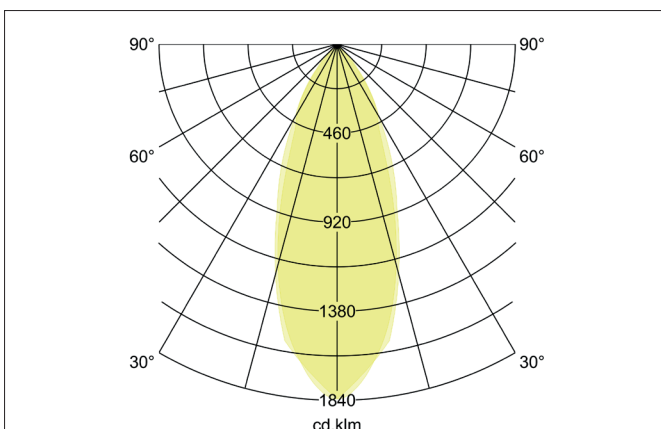

TIRREL-S LED-Einbaustrahler, schaltbar

Artikel-Nr. 38144083

Ausschreibungstext

Quadratisches LED-Einbaustrahler, schaltbar, werkzeugloser Deckeneinbau mittels Einbaufedern. Deckenausschnitt \varnothing 68 mm, Einbautiefe 42 mm, Länge 82 mm, Breite 82 mm, Gewicht 0,271 kg, Reflektor silber mit rotationssymmetrisch tief-breit-strahlender Lichtstärkeverteilung. Abdeckung Glas transparent Bemessungslichtstrom 730 lm, Bemessungsleistung 1 x 6 W, Lichtfarbe warmweiß, ähnlichste Farbtemperatur (CCT) 3.000 K, allgemeiner Farbwiedergabeindex CRI > 80, Gehäusewerkstoff: Aluminium / Glas / Kunststoff, Farbe: schwarz matt, zulässige Umgebungstemperatur (ta): -20 °C bis +25 °C, Schutzklasse (EN 61140): II, Schutzart (DIN EN 60529): IP20. Mit elektronischem Betriebsgerät, schaltbar.

Produktvorteile

- LED-Einbaustrahler in quadratischer Bauform aus massivem Aluminium mit LED-Modul 6 W (3.000 K) und schaltbarem Konverter.
- Deckenausschnitt 68 mm, Länge 82 mm, Breite 82 mm, Einbautiefe 42 mm, IP20.
- Schwenkbereich 20°.
- Große Farbvarianz. Ohne sichtbaren Sprengling.
- Klassische, formal zurückgenommene Formgebung.
- In gleicher Optik auch in GX5,3- oder GU10-Ausführung und als dimmbares Set (Phasenabschnitt oder DALI) und als Lautsprecher ausgeführt lieferbar.
- Zudem in gleicher Oberflächenstruktur und in gleicher Farbe auch in Ausführung rund verfügbar.

TIRREL-S LED-Einbaustrahler, schaltbar

Artikel-Nr. 38144083

Artikeldaten	
Artikel-Nr.	38144083
GTIN	4251433928089
Serienname	TIRREL-S
Kurzbeschreibung	LED-Einbaustrahler, schaltbar
Material	Aluminium / Glas / Kunststoff
Farbe	schwarz matt
Ausführung der Oberfläche	matt
Form	quadratisch
Länge	82 mm
Breite	82 mm
Einbaudurchmesser min.	67 mm
Einbaudurchmesser max.	68 mm
Einbautiefe	42 mm
Aufbauhöhe	3 mm
Nettogewicht	0,271 kg
D-Kennzeichen	Nein
Konformität	CE, UKCA