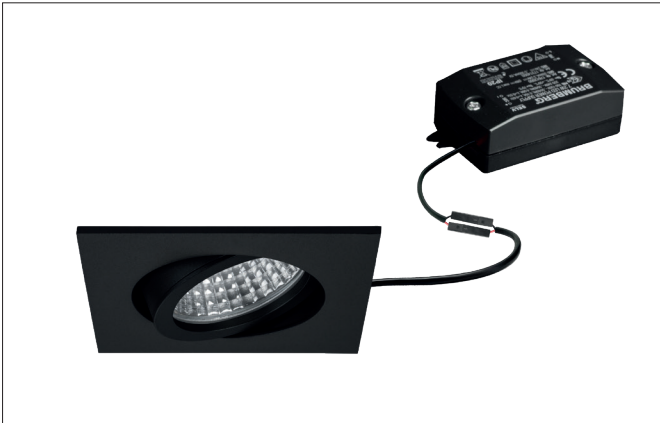

TIRREL-S LED-Einbaustrahler, schaltbar

Artikel-Nr. 38144083

Ausschreibungstext

Quadratisches LED-Einbaustrahler, schaltbar, werkzeugloser Deckeneinbau mittels Einbaufedern. Deckenausschnitt \varnothing 68 mm, Einbautiefe 42 mm, Länge 82 mm, Breite 82 mm, Gewicht 0,271 kg, Reflektor silber mit rotationssymmetrisch tief-breit-strahlender Lichtstärkeverteilung. Abdeckung Glas transparent Bemessungslichtstrom 730 lm, Bemessungsleistung 1 x 6 W, Lichtfarbe warmweiß, ähnlichste Farbtemperatur (CCT) 3.000 K, allgemeiner Farbwiedergabeindex CRI > 80, Gehäusewerkstoff: Aluminium / Glas / Kunststoff, Farbe: schwarz matt, zulässige Umgebungstemperatur (ta): -20 °C bis +25 °C, Schutzklasse (EN 61140): II, Schutzart (DIN EN 60529): IP20. Mit elektronischem Betriebsgerät, schaltbar.

Produktvorteile

- LED-Einbaustrahler in quadratischer Bauform aus massivem Aluminium mit LED-Modul 6 W (3.000 K) und schaltbarem Konverter.
- Deckenausschnitt 68 mm, Länge 82 mm, Breite 82 mm, Einbautiefe 42 mm, IP20.
- Schwenkbereich 20°.
- Große Farbvarianz. Ohne sichtbaren Sprengling.
- Klassische, formal zurückgenommene Formgebung.
- In gleicher Optik auch in GX5,3- oder GU10-Ausführung und als dimmbares Set (Phasenabschnitt oder DALI) und als Lautsprecher ausgeführt lieferbar.
- Zudem in gleicher Oberflächenstruktur und in gleicher Farbe auch in Ausführung rund verfügbar.

TIRREL-S LED-Einbaustrahler, schaltbar

Artikel-Nr. 38144083

Artikeldaten	
Artikel-Nr.	38144083
GTIN	4251433928089
Serienname	TIRREL-S
Kurzbeschreibung	LED-Einbaustrahler, schaltbar
Material	Aluminium / Glas / Kunststoff
Farbe	schwarz matt
Ausführung der Oberfläche	matt
Form	quadratisch
Länge	82 mm
Breite	82 mm
Einbaudurchmesser min.	67 mm
Einbaudurchmesser max.	68 mm
Einbautiefe	42 mm
Aufbauhöhe	3 mm
Nettogewicht	0,271 kg
D-Kennzeichen	Nein
Konformität	CE, UKCA