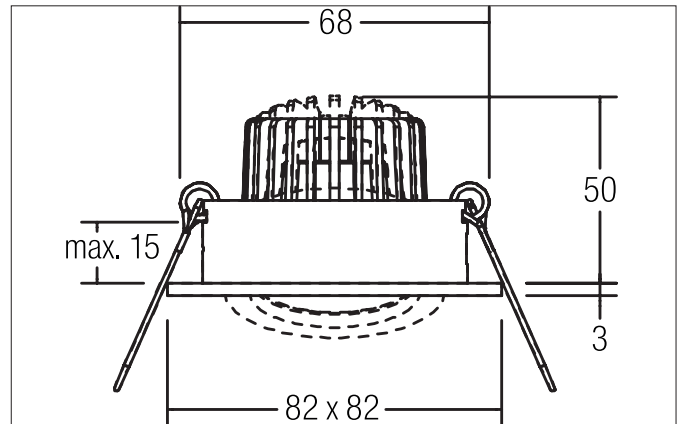

TIRREL-S LED-Einbaustrahler, schaltbar

Artikel-Nr. 38144083

Ausschreibungstext

Quadratisches LED-Einbaustrahler, schaltbar, werkzeugloser Deckeneinbau mittels Einbaufedern. Deckenausschnitt \varnothing 68 mm, Einbautiefe 42 mm, Länge 82 mm, Breite 82 mm, Gewicht 0,271 kg, Reflektor silber mit rotationssymmetrisch tief-breit-strahlender Lichtstärkeverteilung. Abdeckung Glas transparent Bemessungslichtstrom 730 lm, Bemessungsleistung 1 x 6 W, Lichtfarbe warmweiß, ähnlichste Farbtemperatur (CCT) 3.000 K, allgemeiner Farbwiedergabeindex CRI > 80, Gehäusewerkstoff: Aluminium / Glas / Kunststoff, Farbe: schwarz matt, zulässige Umgebungstemperatur (ta): -20 °C bis +25 °C, Schutzklasse (EN 61140): II, Schutzart (DIN EN 60529): IP20. Mit elektronischem Betriebsgerät, schaltbar.

Produktvorteile

- LED-Einbaustrahler in quadratischer Bauform aus massivem Aluminium mit LED-Modul 6 W (3.000 K) und schaltbarem Konverter.
- Deckenausschnitt 68 mm, Länge 82 mm, Breite 82 mm, Einbautiefe 42 mm, IP20.
- Schwenkbereich 20°.
- Große Farbvarianz. Ohne sichtbaren Sprengling.
- Klassische, formal zurückgenommene Formgebung.
- In gleicher Optik auch in GX5,3- oder GU10-Ausführung und als dimmbares Set (Phasenabschnitt oder DALI) und als Lautsprecher ausgeführt lieferbar.
- Zudem in gleicher Oberflächenstruktur und in gleicher Farbe auch in Ausführung rund verfügbar.

TIRREL-S LED-Einbaustrahler, schaltbar

Artikel-Nr. 38144083

Artikeldaten	
Artikel-Nr.	38144083
GTIN	4251433928089
Serienname	TIRREL-S
Kurzbeschreibung	LED-Einbaustrahler, schaltbar
Material	Aluminium / Glas / Kunststoff
Farbe	schwarz matt
Ausführung der Oberfläche	matt
Form	quadratisch
Länge	82 mm
Breite	82 mm
Einbaudurchmesser min.	67 mm
Einbaudurchmesser max.	68 mm
Einbautiefe	42 mm
Aufbauhöhe	3 mm
Nettogewicht	0,271 kg
D-Kennzeichen	Nein
Konformität	CE, UKCA