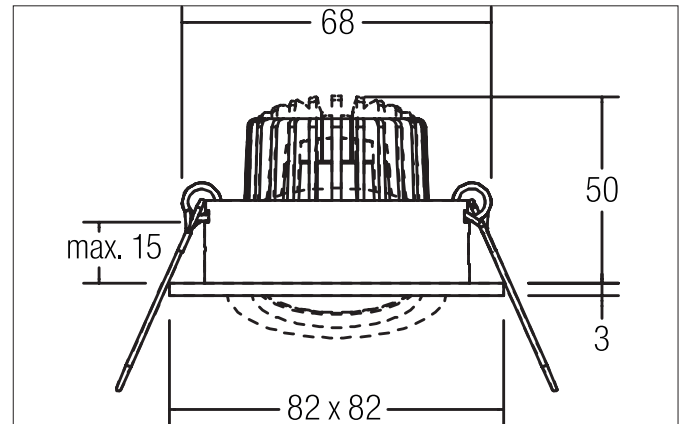

TIRREL-S LED-Einbaustrahler, schaltbar

Artikel-Nr. 38144073

Ausschreibungstext

Quadratisches LED-Einbaustrahler, schaltbar, werkzeugloser Deckeneinbau mittels Einbaufedern. Deckenausschnitt Ø 68 mm, Einbautiefe 42 mm, Länge 82 mm, Breite 82 mm, Gewicht 0,245 kg, Reflektor silber mit rotationssymmetrisch tief-breit-strahlender Lichtstärkeverteilung. Abdeckung Glas transparent Bemessungslichtstrom 730 lm, Bemessungsleistung 1 x 6 W, Lichtfarbe warmweiß, ähnlichste Farbtemperatur (CCT) 3.000 K, allgemeiner Farbwiedergabeindex CRI > 80, Gehäusewerkstoff: Aluminium / Glas / Kunststoff, Farbe: weiß matt, zulässige Umgebungstemperatur (ta): -20 °C bis +25 °C, Schutzklasse (EN 61140): II, Schutzart (DIN EN 60529): IP20. Mit elektronischem Betriebsgerät, schaltbar.

Produktvorteile

- LED-Einbaustrahler in quadratischer Bauform aus massivem Aluminium mit LED-Modul 6 W (3.000 K) und schaltbarem Konverter.
- Deckenausschnitt 68 mm, Länge 82 mm, Breite 82 mm, Einbautiefe 42 mm, IP20.
- Schwenkbereich 20°.
- Große Farbvarianz. Ohne sichtbaren Sprengling.
- Klassische, formal zurückgenommene Formgebung.
- In gleicher Optik auch in GX5,3- oder GU10-Ausführung und als dimmbares Set (Phasenabschnitt oder DALI) und als Lautsprecher ausgeführt lieferbar.
- Zudem in gleicher Oberflächenstruktur und in gleicher Farbe auch in Ausführung rund verfügbar.

TIRREL-S LED-Einbaustrahlerset, schaltbar

Artikel-Nr. 38144073

Artikeldaten	
Artikel-Nr.	38144073
GTIN	4251433906735
Serienname	TIRREL-S
Kurzbeschreibung	LED-Einbaustrahlerset, schaltbar
Material	Aluminium / Glas / Kunststoff
Farbe	weiß matt
Ausführung der Oberfläche	matt
Form	quadratisch
Länge	82 mm
Breite	82 mm
Einbaudurchmesser min.	67 mm
Einbaudurchmesser max.	68 mm
Einbautiefe	42 mm
Aufbauhöhe	3 mm
Nettogewicht	0,245 kg
D-Kennzeichen	Nein
Konformität	CE, UKCA