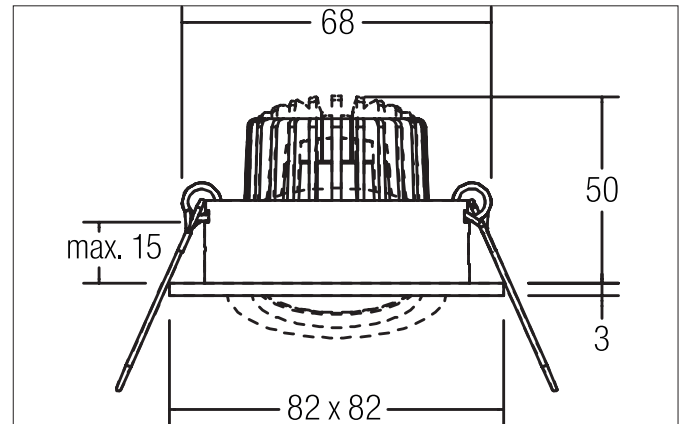

TIRREL-S LED-Einbaustrahler, schaltbar

Artikel-Nr. 38144023

Ausschreibungstext

Quadratisches LED-Einbaustrahler, schaltbar, werkzeugloser Deckeneinbau mittels Einbaufedern. Deckenausschnitt Ø 68 mm, Einbautiefe 42 mm, Länge 82 mm, Breite 82 mm, Gewicht 0,245 kg, Reflektor silber mit rotationssymmetrisch tief-breit-strahlender Lichtstärkeverteilung. Abdeckung Glas transparent Bemessungslichtstrom 730 lm, Bemessungsleistung 1 x 6 W, Lichtfarbe warmweiß, ähnlichste Farbtemperatur (CCT) 3.000 K, allgemeiner Farbwiedergabeindex CRI > 80, Gehäusewerkstoff: Aluminium / Glas / Kunststoff, Farbe: chrom glänzend, zulässige Umgebungstemperatur (ta): -20 °C bis +25 °C, Schutzklasse (EN 61140): II, Schutzart (DIN EN 60529): IP20. Mit elektronischem Betriebsgerät, schaltbar.

Produktvorteile

- LED-Einbaustrahler in quadratischer Bauform aus massivem Aluminium mit LED-Modul 6 W (3.000 K) und schaltbarem Konverter.
- Deckenausschnitt 68 mm, Länge 82 mm, Breite 82 mm, Einbautiefe 42 mm, IP20.
- Schwenkbereich 20°.
- Große Farbvarianz. Ohne sichtbaren Sprengling.
- Klassische, formal zurückgenommene Formgebung.
- In gleicher Optik auch in GX5,3- oder GU10-Ausführung und als dimmbares Set (Phasenabschnitt oder DALI) und als Lautsprecher ausgeführt lieferbar.
- Zudem in gleicher Oberflächenstruktur und in gleicher Farbe auch in Ausführung rund verfügbar.

TIRREL-S LED-Einbaustrahlerset, schaltbar

Artikel-Nr. 38144023

Artikeldaten	
Artikel-Nr.	38144023
GTIN	4251433908081
Serienname	TIRREL-S
Kurzbeschreibung	LED-Einbaustrahlerset, schaltbar
Material	Aluminium / Glas / Kunststoff
Farbe	chrom glänzend
Ausführung der Oberfläche	glänzend
Form	quadratisch
Länge	82 mm
Breite	82 mm
Einbaudurchmesser min.	67 mm
Einbaudurchmesser max.	68 mm
Einbautiefe	42 mm
Aufbauhöhe	3 mm
Nettogewicht	0,245 kg
D-Kennzeichen	Nein
Konformität	CE, UKCA