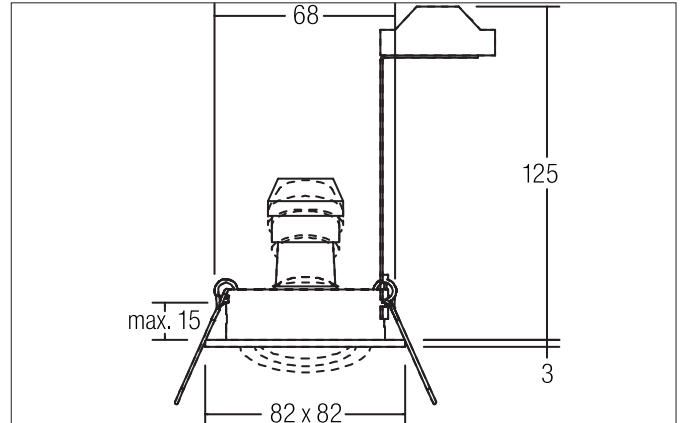

**TIRREL-S Einbaustrahler, GU 10**  
 Artikel-Nr. 36 144640

**Ausschreibungstext**

Einbaustrahler, GU10, titan matt, quadratisch. Ausgeführt in kompakter Bauform für werkzeuglose Schnellmontage zum Deckeneinbau. Ausführung: GU10, Montageart: Einbaumontage, Montageort: Deckenmontage, Material: Aluminium, Schutzart raumseitig: nach DIN EN 60529: IP20, Schutzklasse: (EN 61140) II, Spannung: 230V AC 50Hz, Leistung: 10 W, Anzahl der Leuchtmittel / Fassungen: 1 Stück, Verstellbarkeit: schwenkbar, ohne Betriebsgerät, Art der Dimmung: sonstige.

**Produktvorteile**

- Einbaustrahler in quadratischer Bauform aus massivem Aluminium für LED-Retrofit-Lampen mit Sockel GU10.
- Inkl. Bügel zur normgerechten Zugentlastung.
- Deckenausschnitt 68 mm, Länge 82 mm, Breite 82 mm, Einbautiefe 125 mm, IP20.
- Schwenkbereich 25°.
- Große Farbvarianz. Ohne sichtbaren Sprengring.
- Klassische, formal zurückgenommene Formgebung.
- In gleicher Optik auch als GX5,3-Ausführung, als schaltbares und dimmbares Set (Phasenabschnitt oder DALI) und als Lautsprecher ausgeführt lieferbar.
- Zudem in gleicher Oberflächenstruktur und in gleicher Farbe auch in Ausführung rund verfügbar.

**TIRREL-S Einbaustrahler, GU 10**

Artikel-Nr. 36 144640

Artikeldaten	
Artikel-Nr.	36 144640
GTIN	4250047796688
Serienname	TIRREL-S
Kurzbeschreibung	Einbaustrahler, GU10
Material	Aluminium
Farbe	titan matt
Ausführung der Oberfläche	matt
Form	quadratisch
Länge	82 mm
Breite	82 mm
Einbaudurchmesser min.	67 mm
Einbaudurchmesser max.	68 mm
Einbautiefe	125 mm
Aufbauhöhe	3 mm
Nettogewicht	0,135 kg
D-Kennzeichen	Nein
Konformität	CE, UKCA