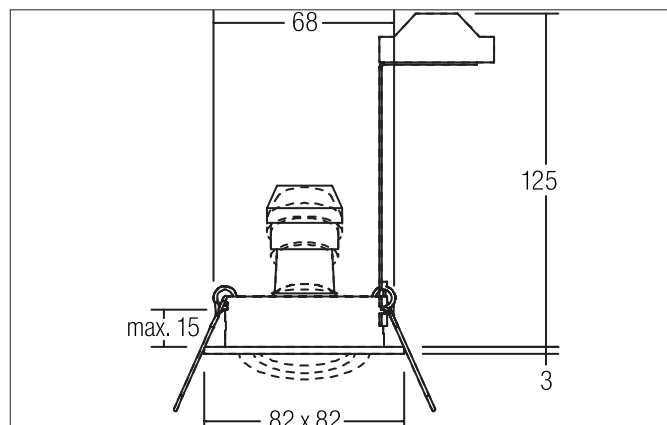

TIRREL-S Einbaustrahler, GU 10

Artikel-Nr. 36 144630

Ausschreibungstext

Einbaustrahler, GU10, champagner matt, quadratisch. Ausgeführt in kompakter Bauform für werkzeuglose Schnellmontage zum Deckeneinbau. Ausführung: GU10, Montageart: Einbaumontage, Montageort: Deckenmontage, Material: Aluminium, Schutzart raumseitig: nach DIN EN 60529: IP20, Schutzklasse: (EN 61140) II, Spannung: 230V AC 50Hz, Leistung: 10 W, Anzahl der Leuchtmittel / Fassungen: 1 Stück, Verstellbarkeit: schwenkbar, ohne Betriebsgerät, Art der Dimmung: sonstige.

Produktvorteile

- Einbaustrahler in quadratischer Bauform aus massivem Aluminium für LED-Retrofit-Lampen mit Sockel GU10.
- Inkl. Bügel zur normgerechten Zugentlastung.
- Deckenausschnitt 68 mm, Länge 82 mm, Breite 82 mm, Einbautiefe 125 mm, IP20.
- Schwenkbereich 25°.
- Große Farbvarianz. Ohne sichtbaren Sprengring.
- Klassische, formal zurückgenommene Formgebung.
- In gleicher Optik auch als GX5,3-Ausführung, als schaltbares und dimmbares Set (Phasenabschnitt oder DALI) und als Lautsprecher ausgeführt lieferbar.
- Zudem in gleicher Oberflächenstruktur und in gleicher Farbe auch in Ausführung rund verfügbar.

TIRREL-S Einbaustrahler, GU 10

Artikel-Nr. 36 144630

Artikeldaten	
Artikel-Nr.	36 144630
GTIN	4250047796671
Serienname	TIRREL-S
Kurzbeschreibung	Einbaustrahler, GU10
Material	Aluminium
Farbe	champagner matt
Ausführung der Oberfläche	matt
Form	quadratisch
Länge	82 mm
Breite	82 mm
Einbaudurchmesser min.	67 mm
Einbaudurchmesser max.	68 mm
Einbautiefe	125 mm
Aufbauhöhe	3 mm
Nettogewicht	0,135 kg
D-Kennzeichen	Nein
Konformität	CE, UKCA