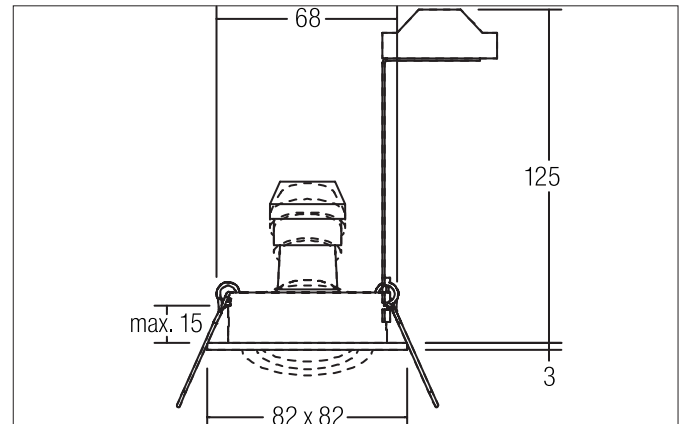

**TIRREL-S Einbaustrahler, GU 10**

Artikel-Nr. 36 144250

**Ausschreibungstext**

Einbaustrahler, GU10, aluminium matt, quadratisch. Ausgeführt in kompakter Bauform für werkzeuglose Schnellmontage zum Deckeneinbau. Ausführung: GU10, Montageart: Einbaumontage, Montageort: Deckenmontage, Material: Aluminium, Schutzart raumseitig: nach DIN EN 60529: IP20, Schutzklasse: (EN 61140) II, Spannung: 230V AC 50Hz, Leistung: 10 W, Anzahl der Leuchtmittel / Fassungen: 1 Stück, Verstellbarkeit: schwenkbar, ohne Betriebsgerät, Art der Dimmung: sonstige.

**Produktvorteile**

- Einbaustrahler in quadratischer Bauform aus massivem Aluminium für LED-Retrofit-Lampen mit Sockel GU10.
- Inkl. Bügel zur normgerechten Zugentlastung.
- Deckenausschnitt 68 mm, Länge 82 mm, Breite 82 mm, Einbautiefe 125 mm, IP20.
- Schwenkbereich 25°.
- Große Farbvarianz. Ohne sichtbaren Sprengring.
- Klassische, formal zurückgenommene Formgebung.
- In gleicher Optik auch als GX5,3-Ausführung, als schaltbares und dimmbares Set (Phasenabschnitt oder DALI) und als Lautsprecher ausgeführt lieferbar.
- Zudem in gleicher Oberflächenstruktur und in gleicher Farbe auch in Ausführung rund verfügbar.

**TIRREL-S Einbaustrahler, GU 10**

Artikel-Nr. 36 144250

Artikeldaten	
Artikel-Nr.	36 144250
GTIN	4250047780496
Serienname	TIRREL-S
Kurzbeschreibung	Einbaustrahler, GU10
Material	Aluminium
Farbe	aluminium matt
Ausführung der Oberfläche	matt
Form	quadratisch
Länge	82 mm
Breite	82 mm
Einbaudurchmesser min.	67 mm
Einbaudurchmesser max.	68 mm
Einbautiefe	125 mm
Aufbauhöhe	3 mm
Nettogewicht	0,131 kg
D-Kennzeichen	Nein
Konformität	CE, UKCA