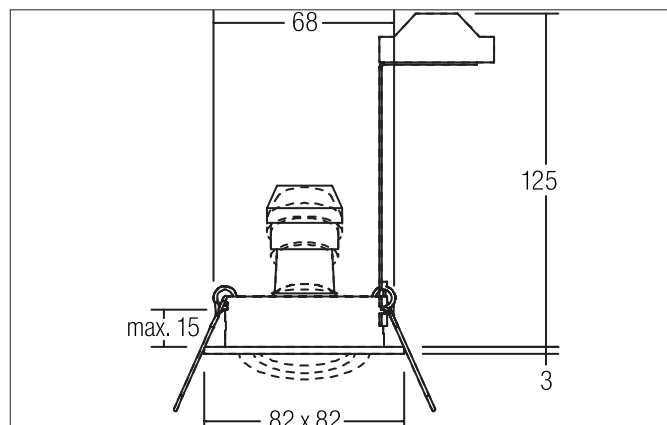

TIRREL-S Einbaustrahler, GU 10

Artikel-Nr. 36144080

Ausschreibungstext

Einbaustrahler, GU10, schwarz matt, quadratisch. Ausgeführt in kompakter Bauform für werkzeuglose Schnellmontage zum Deckeneinbau. Ausführung: GU10, Montageart: Einbaumontage, Montageort: Deckenmontage, Material: Aluminium, Schutzart raumseitig: nach DIN EN 60529: IP20, Schutzklasse: (EN 61140) II, Spannung: 230V AC 50Hz, Leistung: 10 W, Anzahl der Leuchtmittel / Fassungen: 1 Stück, Verstellbarkeit: schwenkbar, ohne Betriebsgerät, Art der Dimmung: sonstige.

Produktvorteile

- Einbaustrahler in quadratischer Bauform aus massivem Aluminium für LED-Retrofit-Lampen mit Sockel GU10.
- Inkl. Bügel zur normgerechten Zugentlastung.
- Deckenausschnitt 68 mm, Länge 82 mm, Breite 82 mm, Einbautiefe 125 mm, IP20.
- Schwenkbereich 25°.
- Große Farbvarianz. Ohne sichtbaren Sprengring.
- Klassische, formal zurückgenommene Formgebung.
- In gleicher Optik auch als GX5,3-Ausführung, als schaltbares und dimmbares Set (Phasenabschnitt oder DALI) und als Lautsprecher ausgeführt lieferbar.
- Zudem in gleicher Oberflächenstruktur und in gleicher Farbe auch in Ausführung rund verfügbar.

**TIRREL-S Einbaustrahler, GU 10**

Artikel-Nr. 36 144080

Artikeldaten	
Artikel-Nr.	36 144080
GTIN	425 1433928065
Serienname	TIRREL-S
Kurzbeschreibung	Einbaustrahler, GU10
Material	Aluminium
Farbe	schwarz matt
Ausführung der Oberfläche	matt
Form	quadratisch
Länge	82 mm
Breite	82 mm
Einbaudurchmesser min.	67 mm
Einbaudurchmesser max.	68 mm
Einbautiefe	125 mm
Aufbauhöhe	3 mm
Nettogewicht	0,131 kg
D-Kennzeichen	Nein
Konformität	CE, UKCA