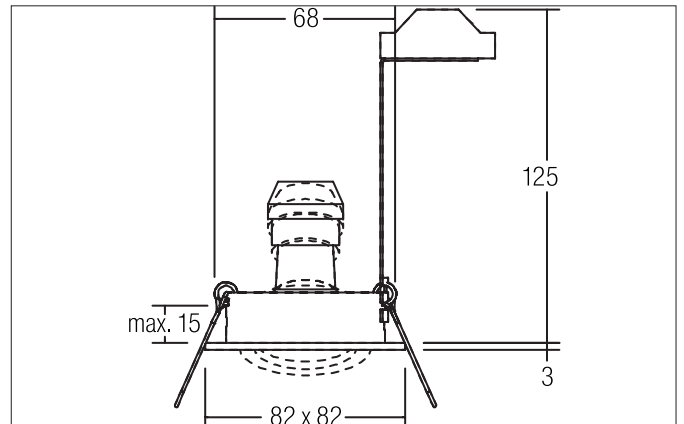

**TIRREL-S Einbaustrahler, GU 10**

Artikel-Nr. 36144070

**Ausschreibungstext**

Einbaustrahler, GU10, weiß matt, quadratisch. Ausgeführt in kompakter Bauform für werkzeuglose Schnellmontage zum Deckeneinbau. Ausführung: GU10, Montageart: Einbaumontage, Montageort: Deckenmontage, Material: Aluminium, Schutzart raumseitig: nach DIN EN 60529: IP20, Schutzklasse: (EN 61140) II, Spannung: 230V AC 50Hz, Leistung: 10 W, Anzahl der Leuchtmittel / Fassungen: 1 Stück, Verstellbarkeit: schwenkbar, ohne Betriebsgerät, Art der Dimmung: sonstige.

**Produktvorteile**

- Einbaustrahler in quadratischer Bauform aus massivem Aluminium für LED-Retrofit-Lampen mit Sockel GU10.
- Inkl. Bügel zur normgerechten Zugentlastung.
- Deckenausschnitt 68 mm, Länge 82 mm, Breite 82 mm, Einbautiefe 125 mm, IP20.
- Schwenkbereich 25°.
- Große Farbvarianz. Ohne sichtbaren Sprengring.
- Klassische, formal zurückgenommene Formgebung.
- In gleicher Optik auch als GX5,3-Ausführung, als schaltbares und dimmbares Set (Phasenabschnitt oder DALI) und als Lautsprecher ausgeführt lieferbar.
- Zudem in gleicher Oberflächenstruktur und in gleicher Farbe auch in Ausführung rund verfügbar.

**TIRREL-S Einbaustrahler, GU 10**

Artikel-Nr. 36 144070

Artikeldaten	
Artikel-Nr.	36 144070
GTIN	4250047780489
Serienname	TIRREL-S
Kurzbeschreibung	Einbaustrahler, GU10
Material	Aluminium
Farbe	weiß matt
Ausführung der Oberfläche	matt
Form	quadratisch
Länge	82 mm
Breite	82 mm
Einbaudurchmesser min.	67 mm
Einbaudurchmesser max.	68 mm
Einbautiefe	125 mm
Aufbauhöhe	3 mm
Nettogewicht	0,132 kg
D-Kennzeichen	Nein
Konformität	CE, UKCA