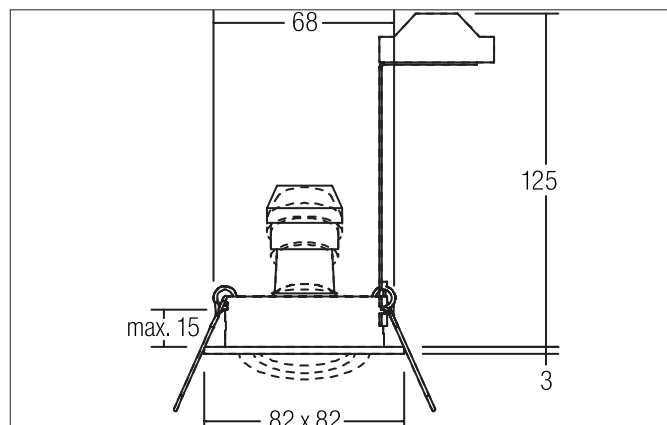

TIRREL-S Einbaustrahler, GU 10

Artikel-Nr. 36 144020

Ausschreibungstext

Einbaustrahler, GU10, chrom glänzend, quadratisch. Ausgeführt in kompakter Bauform für werkzeuglose Schnellmontage zum Deckeneinbau. Ausführung: GU10, Montageart: Einbaumontage, Montageort: Deckenmontage, Material: Aluminium, Schutzart raumseitig: nach DIN EN 60529: IP20, Schutzklasse: (EN 61140) II, Spannung: 230V AC 50Hz, Leistung: 10 W, Anzahl der Leuchtmittel / Fassungen: 1 Stück, Verstellbarkeit: schwenkbar, ohne Betriebsgerät, Art der Dimmung: sonstige.

Produktvorteile

- Einbaustrahler in quadratischer Bauform aus massivem Aluminium für LED-Retrofit-Lampen mit Sockel GU10.
- Inkl. Bügel zur normgerechten Zugentlastung.
- Deckenausschnitt 68 mm, Länge 82 mm, Breite 82 mm, Einbautiefe 125 mm, IP20.
- Schwenkbereich 25°.
- Große Farbvarianz. Ohne sichtbaren Sprengring.
- Klassische, formal zurückgenommene Formgebung.
- In gleicher Optik auch als GX5,3-Ausführung, als schaltbares und dimmbares Set (Phasenabschnitt oder DALI) und als Lautsprecher ausgeführt lieferbar.
- Zudem in gleicher Oberflächenstruktur und in gleicher Farbe auch in Ausführung rund verfügbar.

TIRREL-S Einbaustrahler, GU 10

Artikel-Nr. 36 144020

Artikeldaten	
Artikel-Nr.	36 144020
GTIN	425 1433908067
Serienname	TIRREL-S
Kurzbeschreibung	Einbaustrahler, GU10
Material	Aluminium
Farbe	chrom glänzend
Ausführung der Oberfläche	glänzend
Form	quadratisch
Länge	82 mm
Breite	82 mm
Einbaudurchmesser min.	67 mm
Einbaudurchmesser max.	68 mm
Einbautiefe	125 mm
Aufbauhöhe	3 mm
Nettogewicht	0,135 kg
D-Kennzeichen	Nein
Konformität	CE, UKCA