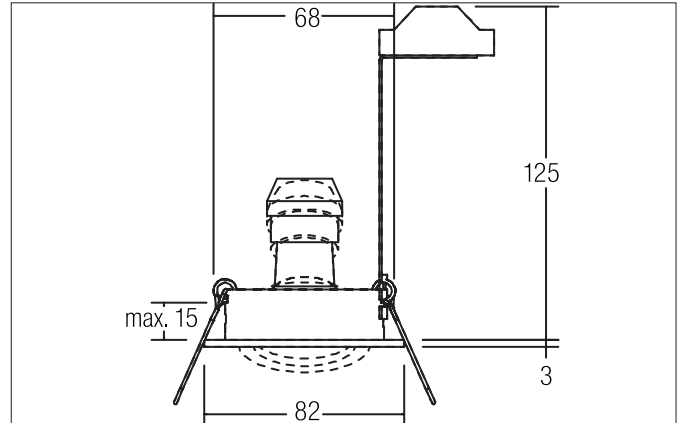

**TIRREL-R Einbaustrahler, GU10**  
 Artikel-Nr. 36 143250

**Ausschreibungstext**

Einbaustrahler, GU10, aluminium matt, rund. Ausgeführt in kompakter Bauform für werkzeuglose Schnellmontage zum Deckeneinbau. Ausführung: GU10, Montageart: Einbaumontage, Montageort: Deckenmontage, Material: Aluminium, Schutzart raumseitig: nach DIN EN 60529: IP20, Schutzklasse: (EN 61140) II, Spannung: 230V AC 50Hz, Leistung: 10 W, Anzahl der Leuchtmittel / Fassungen: 1 Stück, Verstellbarkeit: schwenkbar, ohne Betriebsgerät, Art der Dimmung: sonstige.

**Produktvorteile**

- Einbaustrahler in runder Bauform aus massivem Aluminium für LED-Retrofit-Lampen mit Sockel GU10.
- Inkl. Bügel zur normgerechten Zugentlastung.
- Deckenausschnitt 68 mm, Durchmesser 82 mm, Einbautiefe 125 mm, IP20.
- Schwenkbereich 20°.
- Große Farbvarianz. Ohne sichtbaren Sprengring.
- Klassische, formal zurückgenommene Formgebung.
- In gleicher Optik auch als GX5,3-Ausführung, als schaltbares und dimmbares Set (Phasenabschnitt oder DALI) und als Lautsprecher ausgeführt lieferbar.
- Zudem in gleicher Oberflächenstruktur und in gleicher Farbe auch in Ausführung quadratisch verfügbar.

**TIRREL-R Einbaustrahler, GU 10**

Artikel-Nr. 36 143250

Artikeldaten	
Artikel-Nr.	36 143250
GTIN	4250047780472
Serienname	TIRREL-R
Kurzbeschreibung	Einbaustrahler, GU10
Material	Aluminium
Farbe	aluminium matt
Ausführung der Oberfläche	matt
Form	rund
Außendurchmesser	82 mm
Einbaudurchmesser min.	67 mm
Einbaudurchmesser max.	68 mm
Einbautiefe	125 mm
Aufbauhöhe	3 mm
Nettogewicht	0,119 kg
D-Kennzeichen	Nein
Konformität	CE, UKCA

Artikel-Nr.: 8 1203250

Reduzierring D = 145 mm, für Leuchtausschnittsmaß = 68 mm

Abmessung: 145 mm

[https://www.brumberg.com/fileadmin/products/Datenblatt\\_81203250\\_2021\\_DE.pdf](https://www.brumberg.com/fileadmin/products/Datenblatt_81203250_2021_DE.pdf)