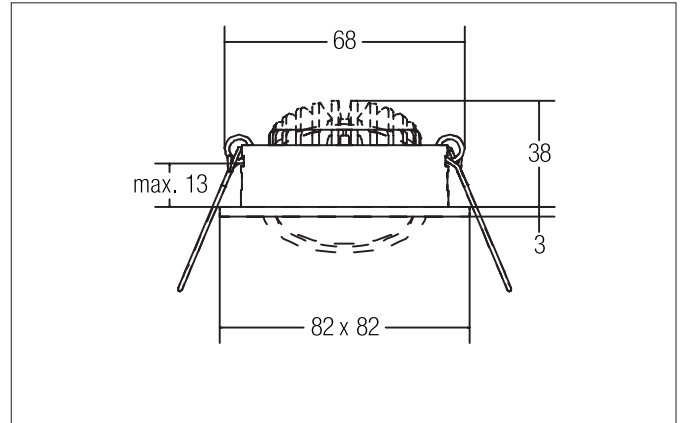

SEVEN-S LED-Einbaustrahler, schaltbar

Artikel-Nr. 38262253

Ausschreibungstext

Quadratisches LED-Einbaustrahler, schaltbar, werkzeugloser Deckeneinbau mittels Einbaufedern. Deckenausschnitt \varnothing 68 mm, Einbautiefe 38 mm, Länge 82 mm, Breite 82 mm, Gewicht 0,214 kg, Reflektor silber mit rotationssymmetrisch tief-breit-strahlender Lichtstärkeverteilung. Abdeckung Kunststoff transparent Bemessungslichtstrom 740 lm, Bemessungsleistung 1 x 7 W, Lichtfarbe warmweiß, ähnlichste Farbtemperatur (CCT) 2.700 K, allgemeiner Farbwiedergabeindex CRI > 80, Lebensdauer L70/B50 bei 25 °C: 50.000 h, Gehäusewerkstoff: Aluminium / Polycarbonat, Farbe: aluminium matt, zulässige Umgebungstemperatur (ta): -20 °C bis +25 °C, Schutzklasse (EN 61140): II, Schutzart (DIN EN 60529): IP20. Mit elektronischem Betriebsgerät, schaltbar mit integrierter Zugenlastung.

Produktvorteile

- LED-Einbaustrahler in quadratischer Bauform aus massivem Aluminium mit Polycarbonatabdeckung.
- Einfache und werkzeuglose Montage.
- CRI > 80.
- Geringe Einbautiefe 38 mm, Länge 82 mm, Breite 82 mm, Deckenausschnitt 68 mm.
- Deckenstärke maximal 13 mm.
- Große Artikelvarianz hinsichtlich Gehäusefarbe und Farbtemperatur.
- Schaltbares Set - alternativ in Ausführung für 350 mA und als dimmbares (Phasenabschnitt) Set lieferbar.
- Alternativ in Bauform rund verfügbar.

SEVEN-S LED-Einbaustrahlerset, schaltbar

Artikel-Nr. 38262253

Artikeldaten	
Artikel-Nr.	38262253
GTIN	4251433919032
Serienname	SEVEN-S
Kurzbeschreibung	LED-Einbaustrahlerset, schaltbar
Material	Aluminium / Polycarbonat
Farbe	aluminium matt
Ausführung der Oberfläche	matt
Form	quadratisch
Länge	82 mm
Breite	82 mm
Einbaudurchmesser min.	68 mm
Einbaudurchmesser max.	68 mm
Einbautiefe	38 mm
Aufbauhöhe	3 mm
Nettogewicht	0,214 kg
D-Kennzeichen	Nein
Konformität	CE, UKCA