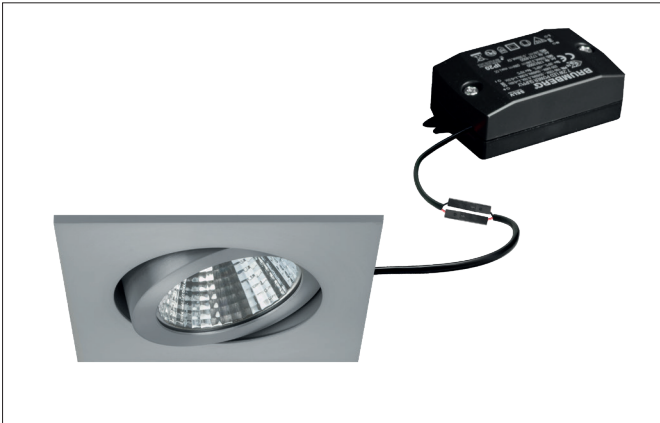

SEVEN-S LED-Einbaustrahler, schaltbar

Artikel-Nr. 38262253

Ausschreibungstext

Quadratisches LED-Einbaustrahler, schaltbar, werkzeugloser Deckeneinbau mittels Einbaufedern. Deckenausschnitt \varnothing 68 mm, Einbautiefe 38 mm, Länge 82 mm, Breite 82 mm, Gewicht 0,214 kg, Reflektor silber mit rotationssymmetrisch tief-breit-strahlender Lichtstärkeverteilung. Abdeckung Kunststoff transparent Bemessungslichtstrom 740 lm, Bemessungsleistung 1 x 7 W, Lichtfarbe warmweiß, ähnlichste Farbtemperatur (CCT) 2.700 K, allgemeiner Farbwiedergabeindex CRI > 80, Lebensdauer L70/B50 bei 25 °C: 50.000 h, Gehäusewerkstoff: Aluminium / Polycarbonat, Farbe: aluminium matt, zulässige Umgebungstemperatur (ta): -20 °C bis +25 °C, Schutzklasse (EN 61140): II, Schutzart (DIN EN 60529): IP20. Mit elektronischem Betriebsgerät, schaltbar mit integrierter Zugenlastung.

Produktvorteile

- LED-Einbaustrahler in quadratischer Bauform aus massivem Aluminium mit Polycarbonatabdeckung.
- Einfache und werkzeuglose Montage.
- CRI > 80.
- Geringe Einbautiefe 38 mm, Länge 82 mm, Breite 82 mm, Deckenausschnitt 68 mm.
- Deckenstärke maximal 13 mm.
- Große Artikelvarianz hinsichtlich Gehäusefarbe und Farbtemperatur.
- Schaltbares Set - alternativ in Ausführung für 350 mA und als dimmbares (Phasenabschnitt) Set lieferbar.
- Alternativ in Bauform rund verfügbar.

SEVEN-S LED-Einbaustrahlerset, schaltbar

Artikel-Nr. 38262253

Artikeldaten	
Artikel-Nr.	38262253
GTIN	4251433919032
Serienname	SEVEN-S
Kurzbeschreibung	LED-Einbaustrahlerset, schaltbar
Material	Aluminium / Polycarbonat
Farbe	aluminium matt
Ausführung der Oberfläche	matt
Form	quadratisch
Länge	82 mm
Breite	82 mm
Einbaudurchmesser min.	68 mm
Einbaudurchmesser max.	68 mm
Einbautiefe	38 mm
Aufbauhöhe	3 mm
Nettogewicht	0,214 kg
D-Kennzeichen	Nein
Konformität	CE, UKCA