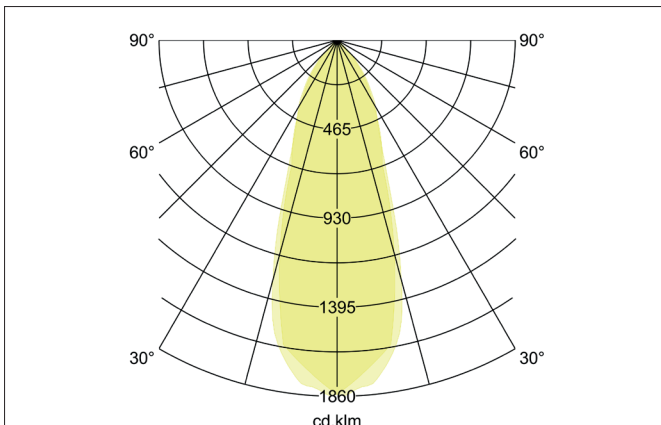

SEVEN-S LED-Einbaustrahler, schaltbar

Artikel-Nr. 38262253

Ausschreibungstext

Quadratisches LED-Einbaustrahler, schaltbar, werkzeugloser Deckeneinbau mittels Einbaufedern. Deckenausschnitt \varnothing 68 mm, Einbautiefe 38 mm, Länge 82 mm, Breite 82 mm, Gewicht 0,214 kg, Reflektor silber mit rotationssymmetrisch tief-breit-strahlender Lichtstärkeverteilung. Abdeckung Kunststoff transparent Bemessungslichtstrom 740 lm, Bemessungsleistung 1 x 7 W, Lichtfarbe warmweiß, ähnlichste Farbtemperatur (CCT) 2.700 K, allgemeiner Farbwiedergabeindex CRI > 80, Lebensdauer L70/B50 bei 25 °C: 50.000 h, Gehäusewerkstoff: Aluminium / Polycarbonat, Farbe: aluminium matt, zulässige Umgebungstemperatur (ta): -20 °C bis +25 °C, Schutzklasse (EN 61140): II, Schutzart (DIN EN 60529): IP20. Mit elektronischem Betriebsgerät, schaltbar mit integrierter Zugenlastung.

Produktvorteile

- LED-Einbaustrahler in quadratischer Bauform aus massivem Aluminium mit Polycarbonatabdeckung.
- Einfache und werkzeuglose Montage.
- CRI > 80.
- Geringe Einbautiefe 38 mm, Länge 82 mm, Breite 82 mm, Deckenausschnitt 68 mm.
- Deckenstärke maximal 13 mm.
- Große Artikelvarianz hinsichtlich Gehäusefarbe und Farbtemperatur.
- Schaltbares Set - alternativ in Ausführung für 350 mA und als dimmbares (Phasenabschnitt) Set lieferbar.
- Alternativ in Bauform rund verfügbar.

SEVEN-S LED-Einbaustrahlerset, schaltbar

Artikel-Nr. 38262253

Artikeldaten	
Artikel-Nr.	38262253
GTIN	4251433919032
Serienname	SEVEN-S
Kurzbeschreibung	LED-Einbaustrahlerset, schaltbar
Material	Aluminium / Polycarbonat
Farbe	aluminium matt
Ausführung der Oberfläche	matt
Form	quadratisch
Länge	82 mm
Breite	82 mm
Einbaudurchmesser min.	68 mm
Einbaudurchmesser max.	68 mm
Einbautiefe	38 mm
Aufbauhöhe	3 mm
Nettogewicht	0,214 kg
D-Kennzeichen	Nein
Konformität	CE, UKCA